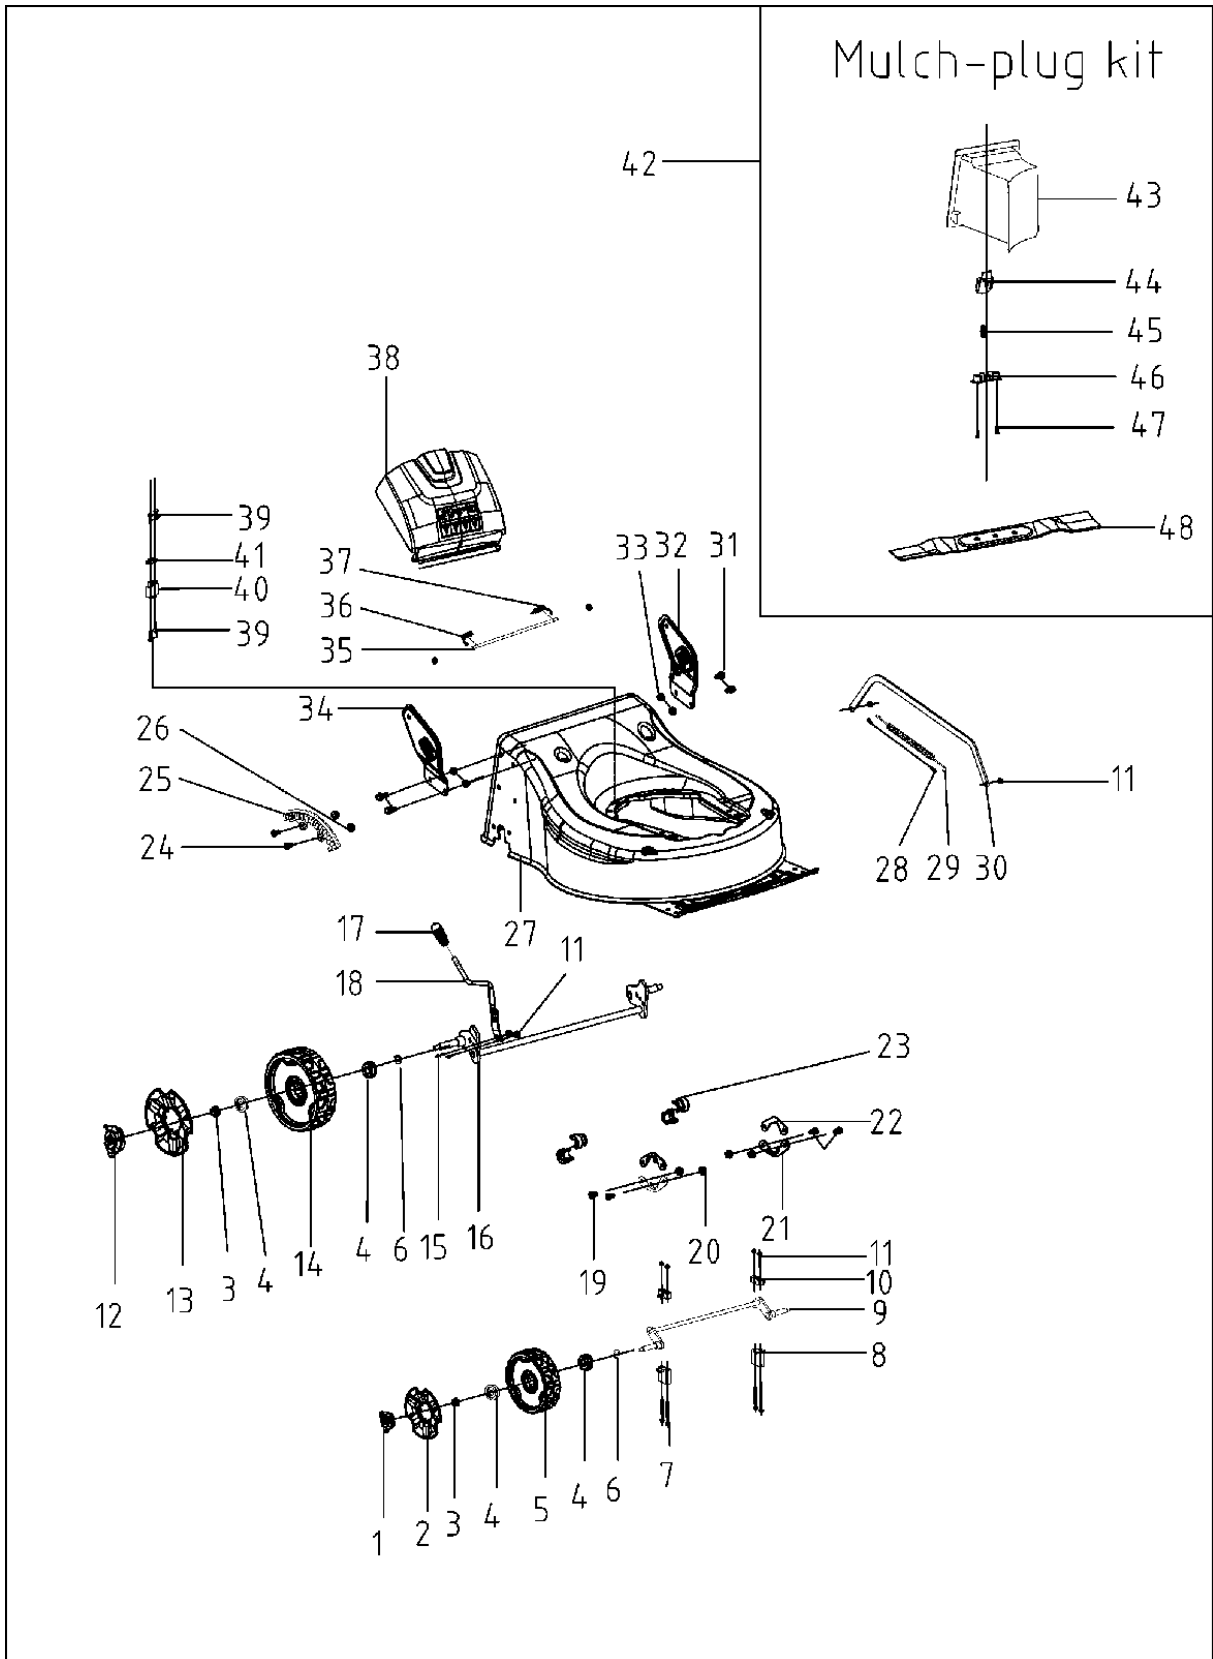

## ENGINE

LC141Li, 967628401, 2016-09

Ref	Part No	Description	Remark	QTY KIT
1	579 68 41-01	BOLT		1
2	579 68 42-01	SPRING WASHER		1
3	579 68 43-01	WASHER		1
4	501 17 16-01	MOWER BLADE		1
5	579 68 45-01	BLADE SUPPORT		1
6	579 68 58-01	NUT		4
7	579 68 59-01	HOLDER		1
8	579 68 60-01	WASHER		4
9	579 68 61-01	BOLT		4
10	579 68 62-01	MOTOR		1
11	579 68 63-01	SCREW		4
12	579 68 64-01	ELECTRONIC BOX		1
13	579 68 65-01	WASHER		3
14	579 68 55-01	SCREW		16
15	579 68 66-02	WIRE		1
16	579 68 68-01	PLATE		1
17	582 02 92-01	WIRE		1
18	579 68 69-01	KEY SWITCH		1
19	501 48 96-01	BOX		1
20	579 68 70-01	SPRING		2
21	501 49 02-01	CAP		2
22	501 49 01-01	KEY		1
23	501 48 85-01	COVER		1
24	501 48 87-01	COVER		1
25	501 48 84-01	COVER		1
26	579 68 67-01	SCREW		8
27	501 48 88-01	COVER		1
28	579 68 71-01	WIRE		1
29	501 48 83-01	COVER		1
30	579 68 75-01	SCREW		12
31	501 48 95-01	COVER		1
32	579 84 39-01	WEIGHT		1
33	579 68 76-01	WASHER		4
34	501 48 89-01	COVER		1
35	501 48 91-01	DECAL		1
36	579 68 77-01	TORSION SPRING		1
37	501 48 98-01	HINGE		2
38	579 68 78-01	TORSION SPRING		1

## HANDLE

LC141Li, 967628401, 2016-09

Ref	Part No	Description	Remark	QTY KIT
1	589 96 93-01	HANDLE KIT		1
2	579 68 67-01	SCREW		1
3	579 68 75-01	SCREW		2
4	579 68 87-01	WASHER		2
5	579 68 65-01	WASHER		1
6	501 49 03-01	HOLDER		1
7	579 68 88-01	TORSION SPRING		1
8	501 49 04-01	COVER		1
9	501 49 13-01	COVER		1
10	502 42 99-01	BOLT		2
11	587 91 33-01	HEXAGON NUT		4
12	587 58 58-01	KNOB		4
13	579 68 80-01	HANDLEBAR		1
14	501 05 56-01	PLATE		1
15	502 25 99-01	BOLT		2
16	502 25 87-01	SPACER RING		2
17	587 91 35-01	LOCKING BOLT		2
18	501 05 55-01	PLATE		1
19	501 05 57-01	HOLDER		3
20	501 05 54-01	COVER		2
21	502 40 21-01	BOLT		2