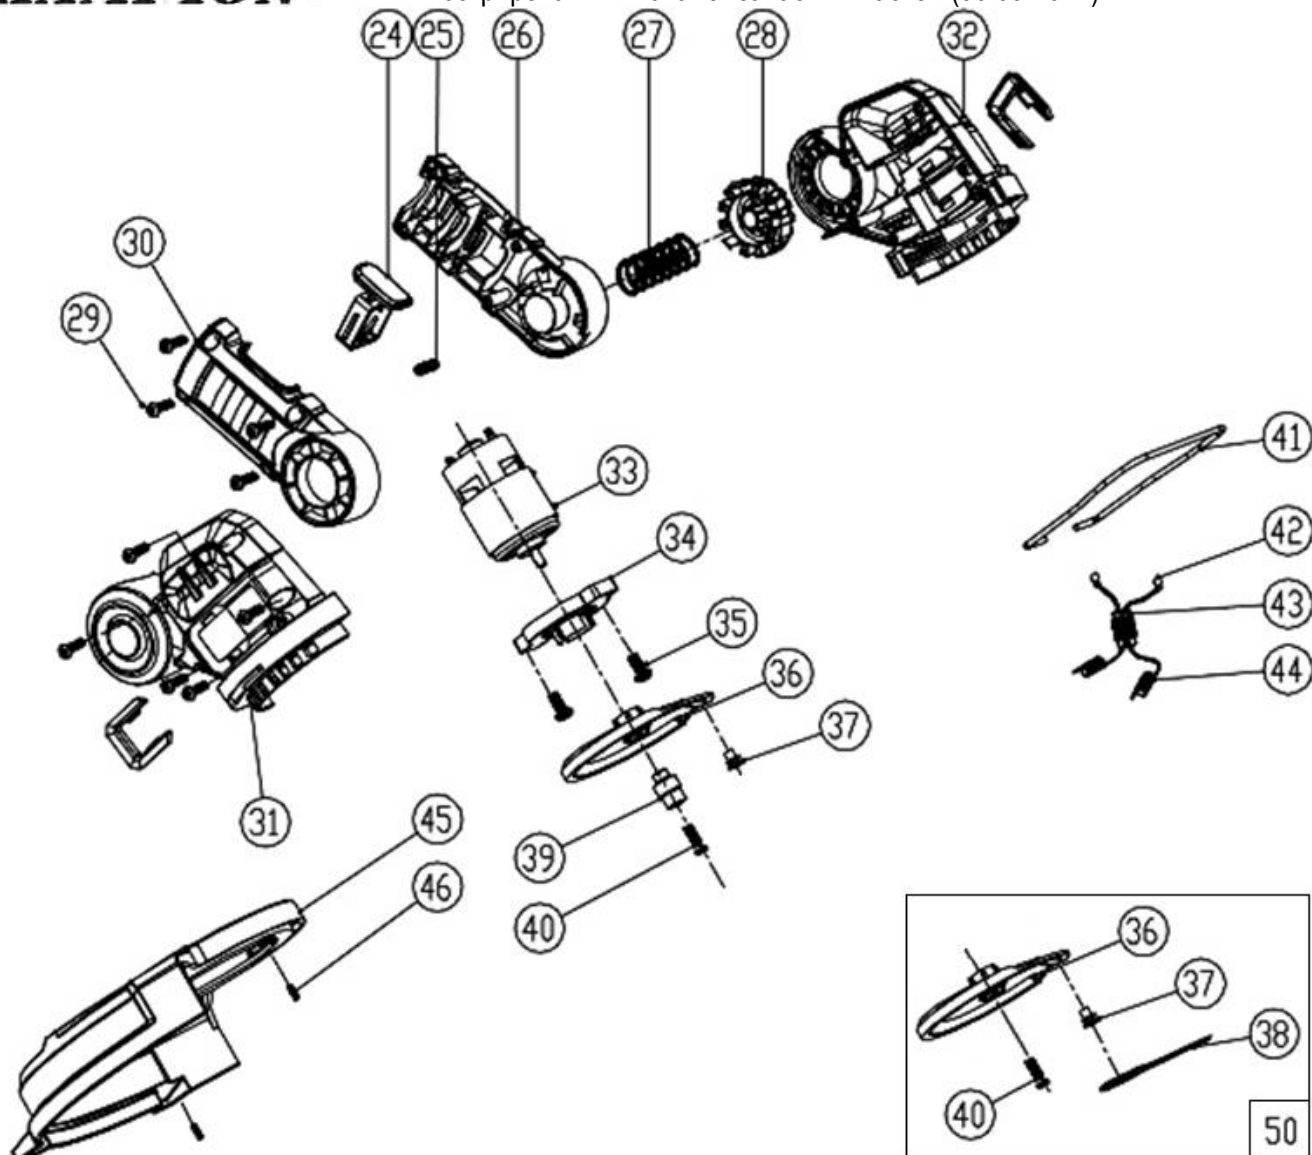

№	Артикул	Наименование	Σ
1	10904003050-000	Рукоятка, левая часть	1
2	10805002600-000	Курок газа	1
3	40809100200-100	Пружина	1
4	60104003050-000	Разъем аккумулятора	1
5	10906101700-000	Скоба крепежная	1
6	10904002850-000	Кнопка	1
7	60211600-700	Провод	1
8	50111040016-211	Винт самонарезающий	
9	10804003050-000	Рукоятка, правая часть	1
10	60204003050-000	Пластина	1
11	11004002850-000	Кнопка	1
12	10706101700-000	Кнопка блокировки	1
13	40109100101-100	Пружина	1
14	60301007-000	Выключатель	1
15	11504003050-000	Втулка защитная	1
16	60304003050-000	Кабель витой	1
17	11004003050-000	Крышка	1
18	11204003050-000	Верхняя часть рукоятки	1
19	11104003050-000	Нижняя часть рукоятки	1
20	10704003050-000	Трубка резьбовая	1
21	30104003050-000	Штанга	1
22	50121030008-111	Винт самонарезающий 3x8	2
23	11704003050-000	Втулка	1
50	V1811	Аккумулятор 2Ач	1
	V1812	Аккумулятор 4Ач	1
51	CH1811	Устройство зарядное	1

№	Артикул	Наименование	Σ
24	10604003050-000	Кнопка	1
25	40404001150-100	Пружина	1
26	10404003050-000	Корпус промежуточный, левая часть	1
27	40504100100-100	Пружина	1
28	10604003050-000	Кнопка	1
29	50111040016-211	Винт самонарезающий	9
30	10504003050-000	Корпус промежуточный, правая часть	1
31	10204003050-000	Корпус двигателя, правая часть	1
32	10104003050-000	Корпус двигателя, левая часть	1
33	60104003000-000	Электродвигатель	1
34	11704002850-000	Основание двигателя	1
35	50321040010-121	Винт самонарезающий	
36	12304100100-000	Диск крепления ножа	1
37	40104100400-100	Заклепка	1
38	C5161	Нож пластиковый, комплект 10шт	1
39	30104100100-200	Втулка дистанционная	1
40	40604100100-200	Винт М5х17 LH	1
41	30204003050-000	Скоба	1
42	60502000-000	Конденсатор	2
43	60304002700-000	Индуктивность	1
44	60505000200-000	Индуктивность	2
45	11604003050-000	Кожух защитный	1
46	50121040012-211	Винт самонарезающий	2
50	C5160	Головка триммерная	1