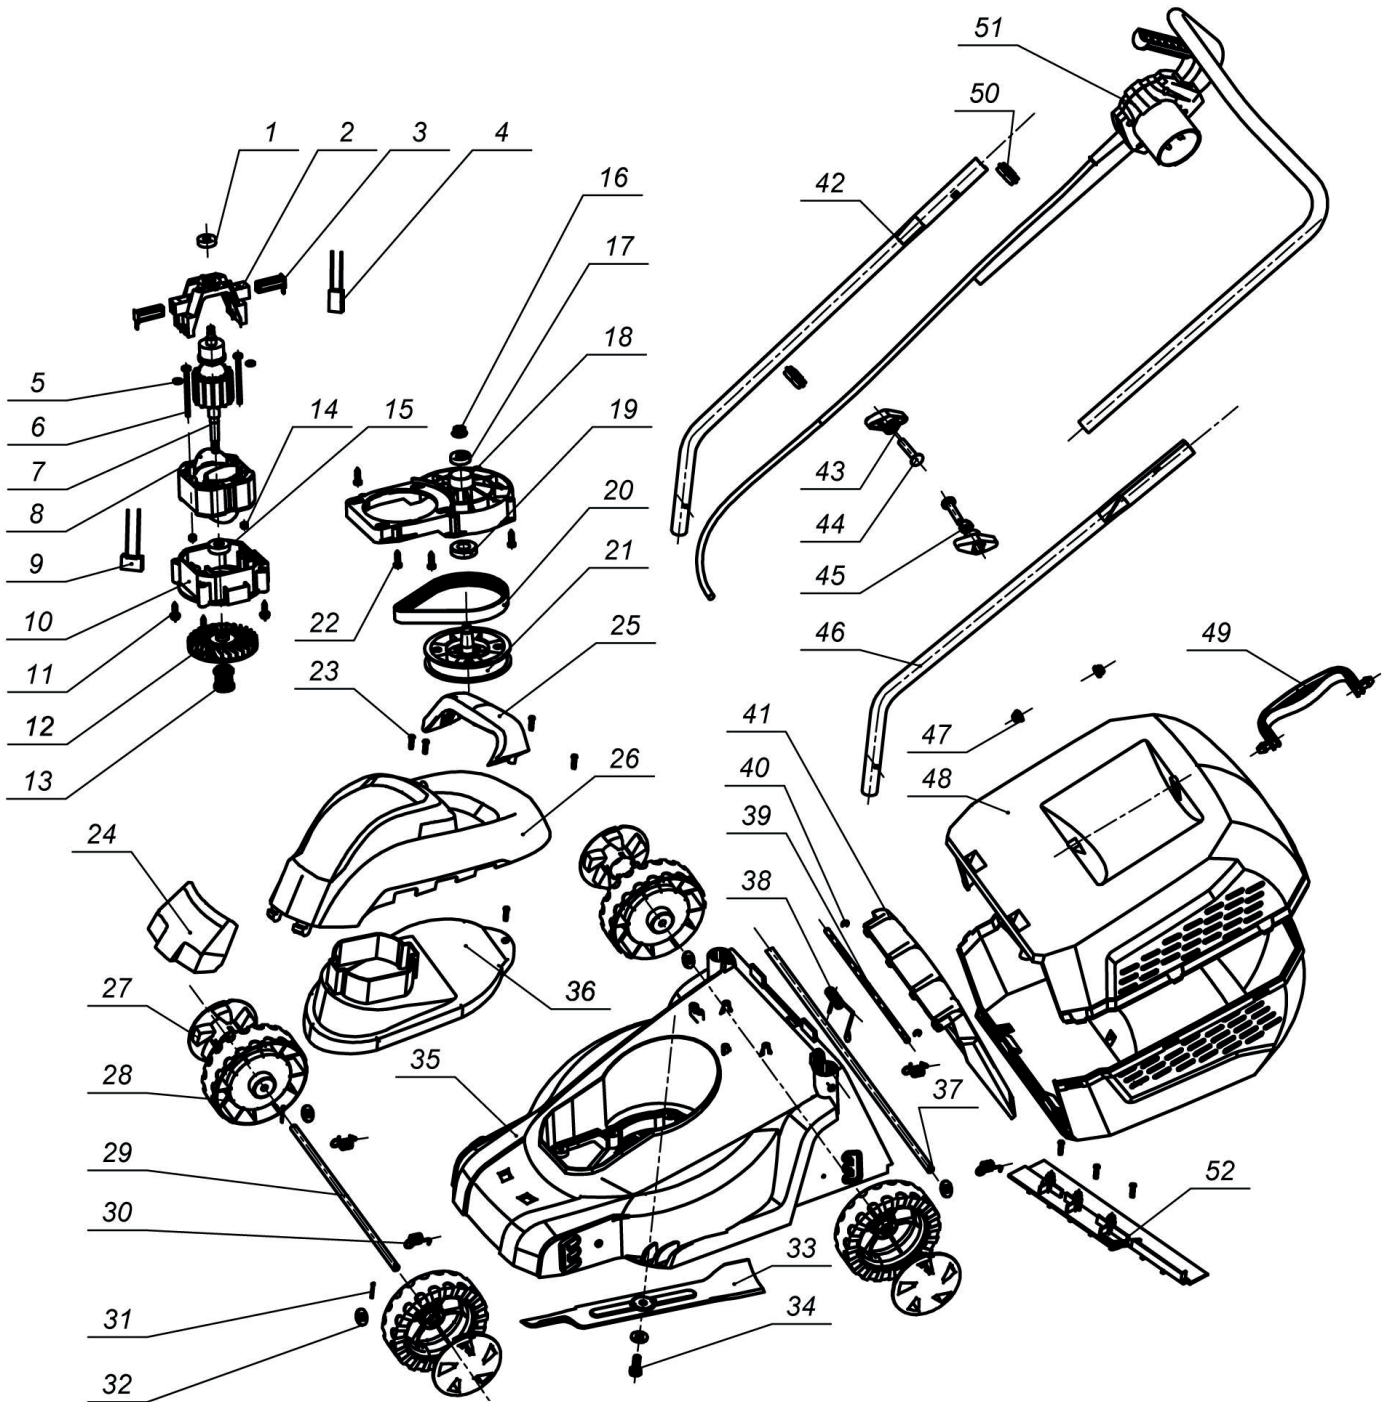

PT 1030 E

ГАЗОНОКОСИЛКА ЭЛЕКТРИЧЕСКАЯ

АРТИКУЛ: 512 30 1030

EAN8 - 20080181

РЕЛИЗ: 03.2019

ДЕТАЛИРОВКА ИЗДЕЛИЯ

PATRIOT

РИСУНОК А
АРТИКУЛ: 512 30 1030

**ТАБЛИЦА К РИСУНКУ А**

АРТИКУЛ: 512 30 1030

#	АРТИКУЛ	ОПИСАНИЕ	КОЛ-ВО
42	005530705	Правая ручка	1
43	005530724	Барашек крепления	2
44	005530707	Болт крепления ручки	2
45	005530708	Гайка крепления ручки	2
46	005530709	Левая ручка	1
47	005530710	Колпачок	2
48	005530711	Корпус травосборника	2
49	005530712	Ручка травосборника	1
50	005530713	Кабельный зажим	2
51	005530725	Выключатель в сборе с ручкой и кабелем	1
52	005530715	Выдвижная пластина травосборника	1