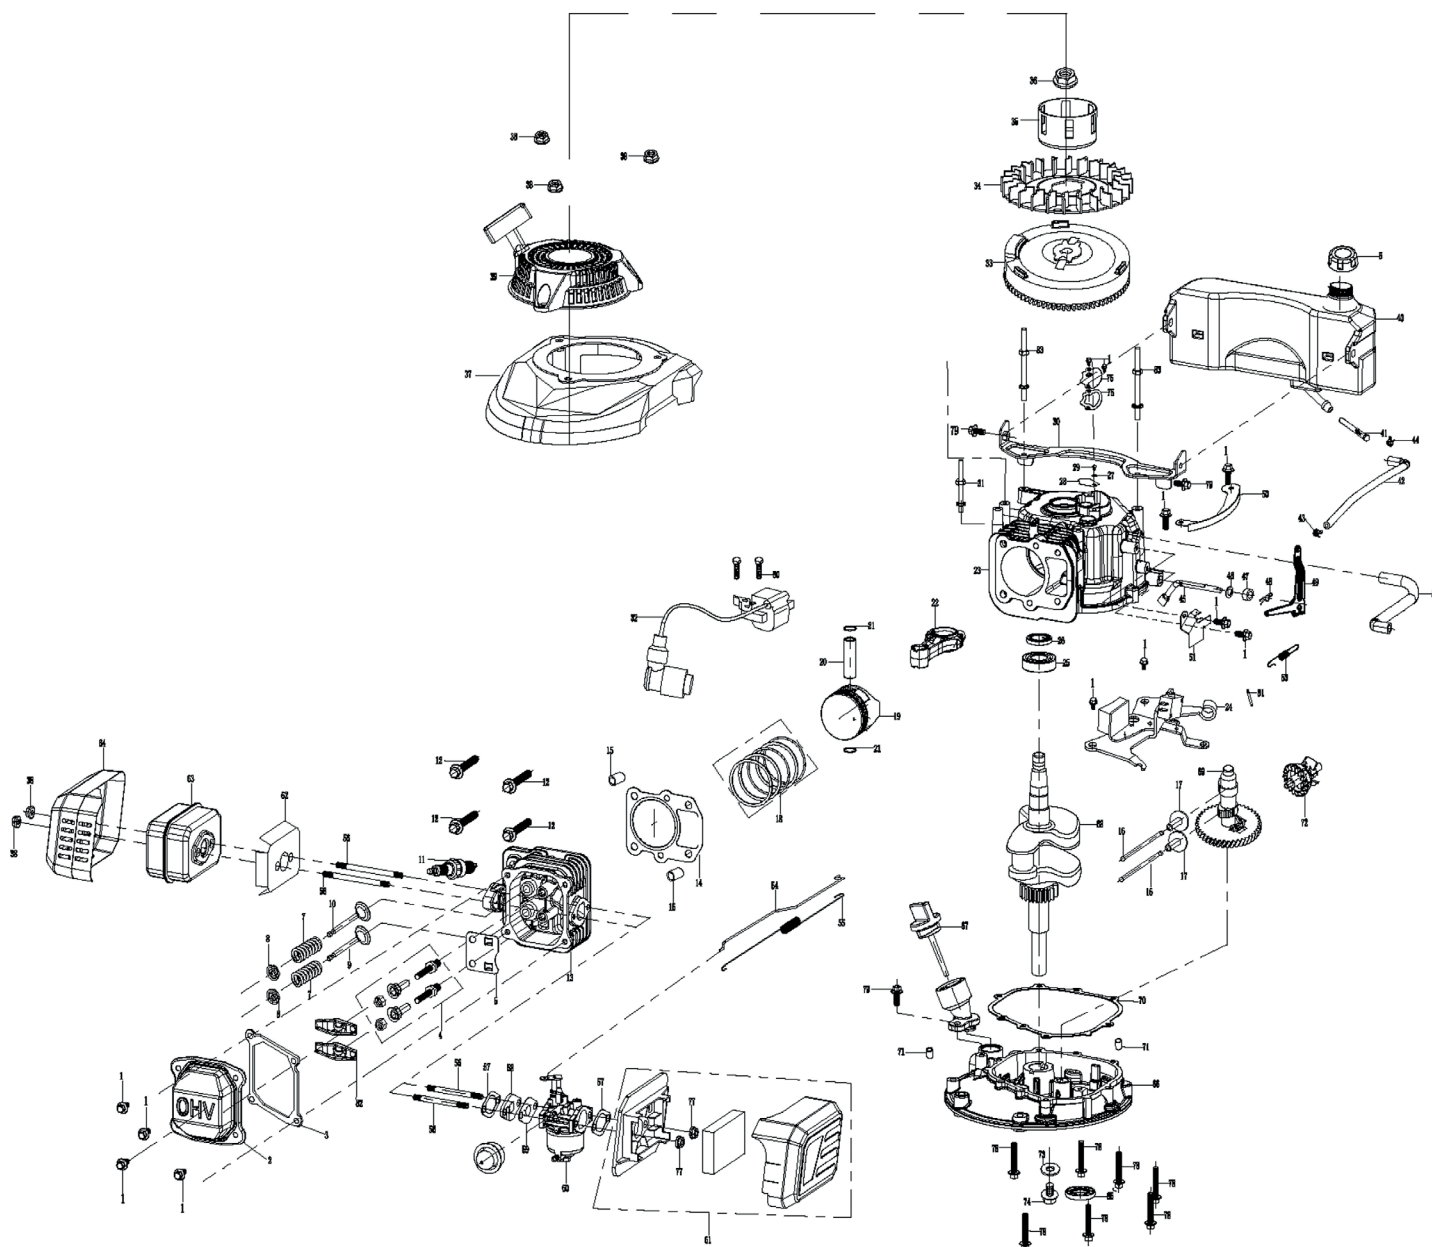

PT 400

ГАЗОНОКОСИЛКА БЕНЗИНОВАЯ

АРТИКУЛ: 512 10 9400

EAN8 - 20110192

РЕЛИЗ: 08.2020

ДЕТАЛИРОВКА ИЗДЕЛИЯ

PATRIOT

РИСУНОК А. ГАЗОКОСИЛКА В РАЗБОРЕ

АРТИКУЛ: 512 10 9400

#	АРТИКУЛ	ОПИСАНИЕ	КОЛ-ВО
A1-A3	005511922	Болт ножа с шайбами (комплект)	1
A4	005511662	Нож (602005)	1
A5	005511923	Адаптер ножа	1
A6	005511924	Декоративный капот	1
A8	005511925	Корпус газокосилки (Дека)	1
A10	005511667	Кронштейн колеса (левый)	2
A11	005511668	Кронштейн колеса (правый)	2
A14-A16	005511669	Комплект переднего колеса	2
A17-A19	005511670	Комплект заднего колеса	2
A23	005511926	Двигатель в сборе (DV98)	1
A24	005511672	Кронштейн ручки управления левый	1
A25	005511673	Кронштейн ручки управления правый	1

РИСУНОК В. ДВИГАТЕЛЬ (DV98) В РАЗБОРЕ

АРТИКУЛ: 512 10 9400

#	АРТИКУЛ	ОПИСАНИЕ	КОЛ-ВО
B2	005511687	Крышка головки цилиндра (DV98)	1
B3	005511688	Прокладка крышки головки цилиндра (DV98)	1
B4, B82	005511689	Комплект коромысла (DV98)	2
B5	005511690	Направляющая пластина (DV98)	1
B6	005511691	Крышка топливного бака (DV98)	1
B7	005511692	Пружина клапана (DV98)	2
B8	005511693	Седло пружины клапана (DV98)	2
B9	005511694	Клапан впускной (DV98)	1
B10	005511695	Клапан выпускной (DV98)	1
B13	005511696	Головка цилиндра (корпус) (DV98)	1