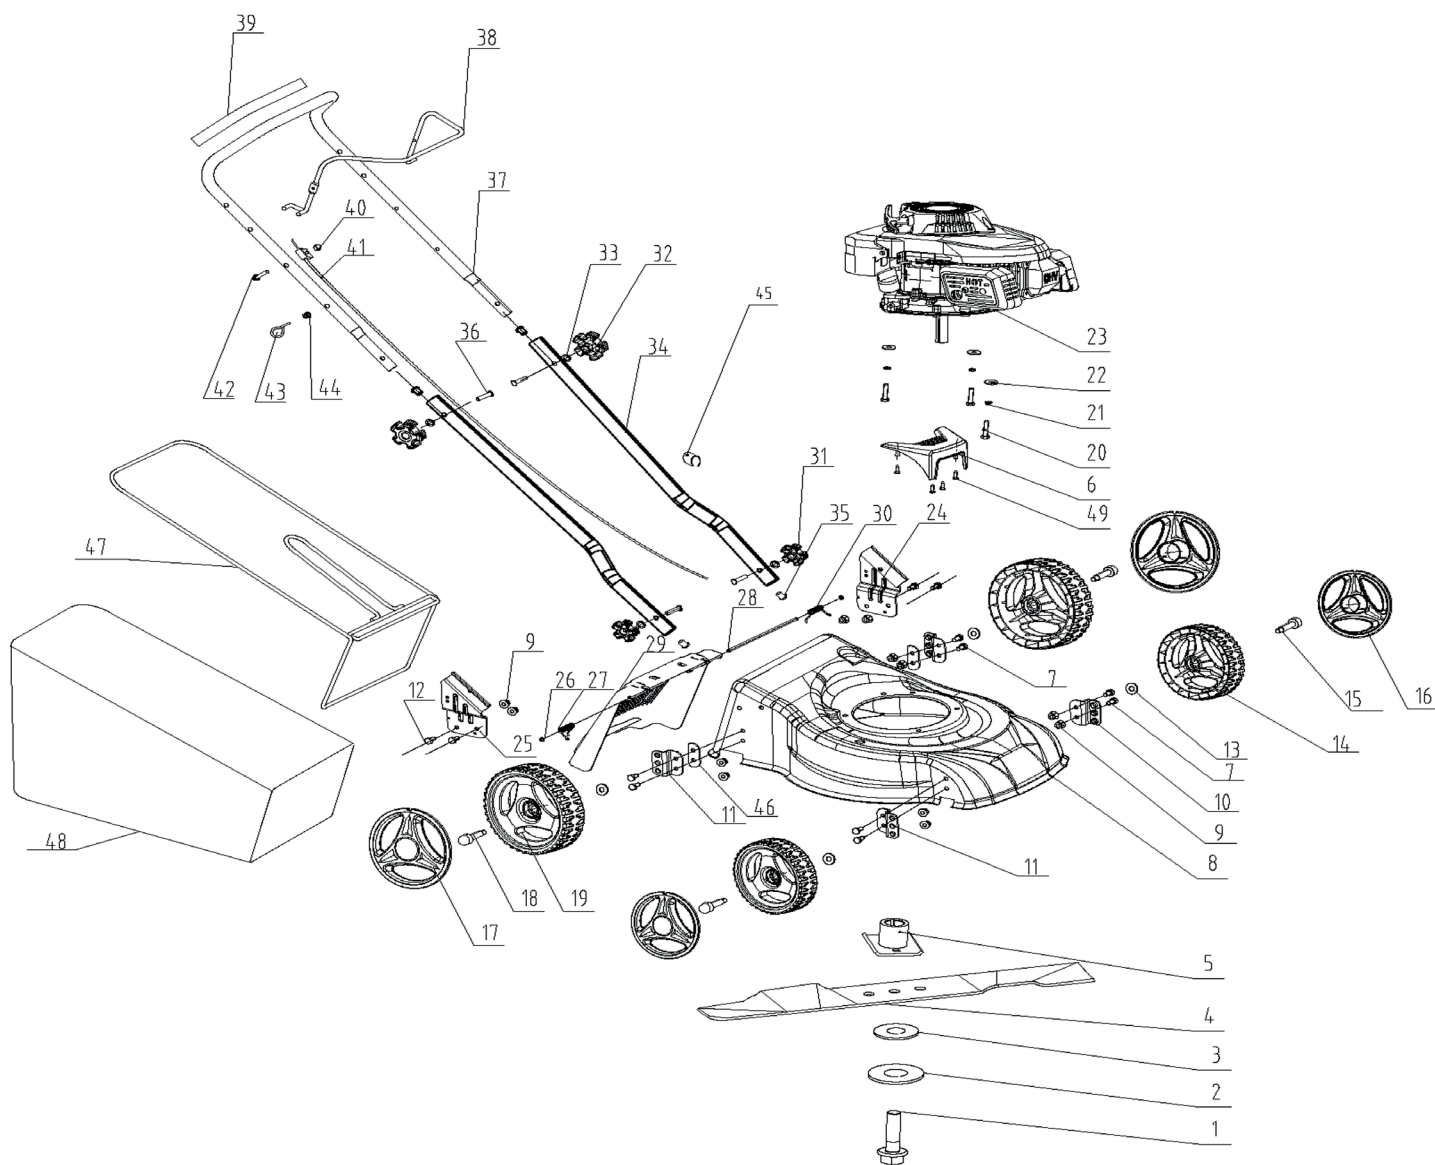

PT 400

ГАЗОНОКОСИЛКА БЕНЗИНОВАЯ

АРТИКУЛ: 512 10 9400

EAN8 - 20110192

РЕЛИЗ: 08.2020

ДЕТАЛИРОВКА ИЗДЕЛИЯ

PATRIOT

РИСУНОК А. ГАЗОКОСИЛКА В РАЗБОРЕ

АРТИКУЛ: 512 10 9400

#	АРТИКУЛ	ОПИСАНИЕ	КОЛ-ВО
A1-A3	005511922	Болт ножа с шайбами (комплект)	1
A4	005511662	Нож (602005)	1
A5	005511923	Адаптер ножа	1
A6	005511924	Декоративный капот	1
A8	005511925	Корпус газокосилки (Дека)	1
A10	005511667	Кронштейн колеса (левый)	2
A11	005511668	Кронштейн колеса (правый)	2
A14-A16	005511669	Комплект переднего колеса	2
A17-A19	005511670	Комплект заднего колеса	2
A23	005511926	Двигатель в сборе (DV98)	1
A24	005511672	Кронштейн ручки управления левый	1
A25	005511673	Кронштейн ручки управления правый	1

**ТАБЛИЦА К РИСУНКУ А**
АРТИКУЛ: 512 10 9400

#	АРТИКУЛ	ОПИСАНИЕ	КОЛ-ВО
A27	005511674	Пружина разгрузочной крышки (правая)	1
A28	005511675	Ось разгрузочной крышки	1
A29	005511676	Разгрузочная крышка травосборника	1
A30	005511677	Пружина разгрузочной крышки (левая)	1
A31, A33, A36	005511678	Комплект крепления ручки управления нижней части	2
A32, A33, A36	005511679	Комплект крепления ручки управления верхней части	2
A34	005511927	Ручка управления нижняя часть	2
A37	005511928	Ручка управления верхняя часть	1
A38	005511682	Рычаг остановки двигателя	1
A41	005511683	Трос остановки двигателя	1
A47	005511685	Рама травосборника	1
A48	005511686	Мешок травосборника (сетка)	1

РИСУНОК В. ДВИГАТЕЛЬ (DV98) В РАЗБОРЕ

АРТИКУЛ: 512 10 9400

#	АРТИКУЛ	ОПИСАНИЕ	КОЛ-ВО
B2	005511687	Крышка головки цилиндра (DV98)	1
B3	005511688	Прокладка крышки головки цилиндра (DV98)	1
B4, B82	005511689	Комплект коромысла (DV98)	2
B5	005511690	Направляющая пластина (DV98)	1
B6	005511691	Крышка топливного бака (DV98)	1
B7	005511692	Пружина клапана (DV98)	2
B8	005511693	Седло пружины клапана (DV98)	2
B9	005511694	Клапан впускной (DV98)	1
B10	005511695	Клапан выпускной (DV98)	1
B13	005511696	Головка цилиндра (корпус) (DV98)	1