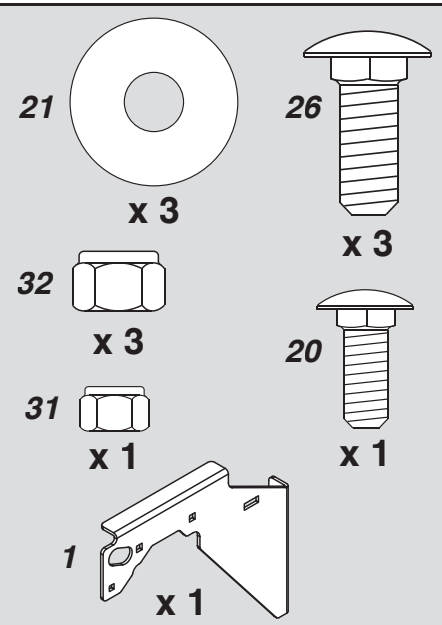

**544 92 17-01**

**SELECT YOUR TRACTOR STYLE AND TURN TO THE PAGE INDICATED**  
**SELECCIONE EL ESTILO QUE CORRESPONDE A SU TRACTOR Y DIRÍJASE A LA PÁGINA INDICADA.**  
**CHOISISSEZ LE STYLE QUI CORRESPOND À VOTRE TRACTEUR ET ALLEZ À LA PAGE QUI EST INDIQUÉE.**  
**SELEZIONARE IL TIPO DI TRATTORE E GIRARE LA PAGINA INDICATA.**  
**WÄHLEN SIE DIE BAUART IHRES TRAKTORS UND SCHLAGEN SIE DIE ANGEGEBENE SEITE AUF.**

1

2

3

4

4

17

5

6

7

9

10

11

13

14

15