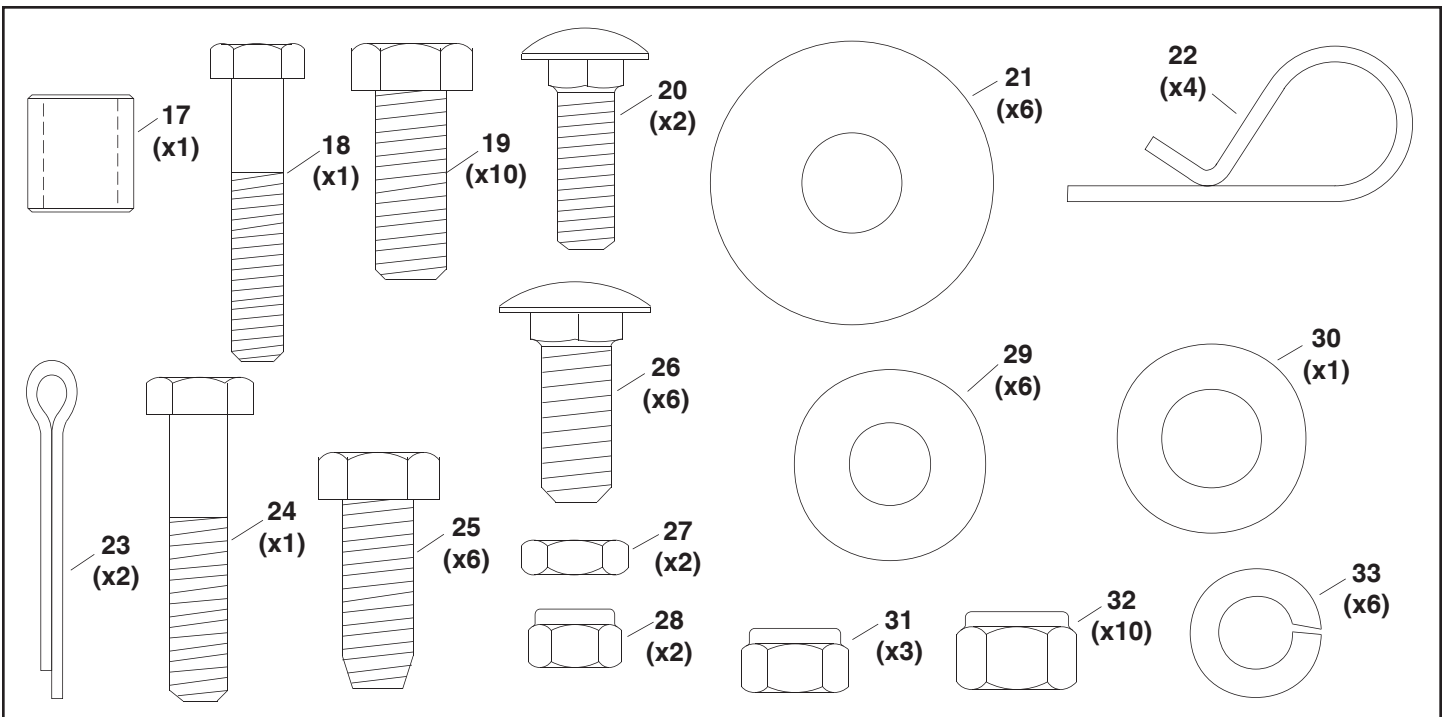

**544 92 17-01**

**SELECT YOUR TRACTOR STYLE AND TURN TO THE PAGE INDICATED**  
**SELECCIONE EL ESTILO QUE CORRESPONDE A SU TRACTOR Y DIRÍJASE A LA PÁGINA INDICADA.**  
**CHOISISSEZ LE STYLE QUI CORRESPOND À VOTRE TRACTEUR ET ALLEZ À LA PAGE QUI EST INDIQUÉE.**  
**SELEZIONARE IL TIPO DI TRATTORE E GIRARE LA PAGINA INDICATA.**  
**WÄHLEN SIE DIE BAUART IHRES TRAKTORS UND SCHLAGEN SIE DIE ANGEGEBENE SEITE AUF.**

1

2

3

4

4

17

5

6

7

9

10

11

13

14

15