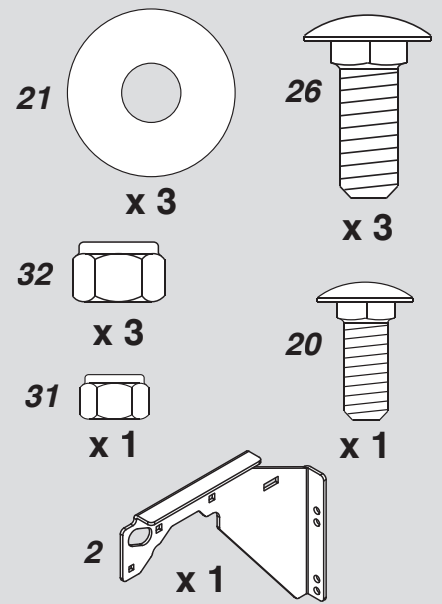

**544 92 17-01**

**SELECT YOUR TRACTOR STYLE AND TURN TO THE PAGE INDICATED**  
**SELECCIONE EL ESTILO QUE CORRESPONDE A SU TRACTOR Y DIRÍJASE A LA PÁGINA INDICADA.**  
**CHOISISSEZ LE STYLE QUI CORRESPOND À VOTRE TRACTEUR ET ALLEZ À LA PAGE QUI EST INDIQUÉE.**  
**SELEZIONARE IL TIPO DI TRATTORE E GIRARE LA PAGINA INDICATA.**  
**WÄHLEN SIE DIE BAUART IHRES TRAKTORS UND SCHLAGEN SIE DIE ANGEGEBENE SEITE AUF.**

1

2

3

4

4

17

5

6

7

9

10

11

13

14

15