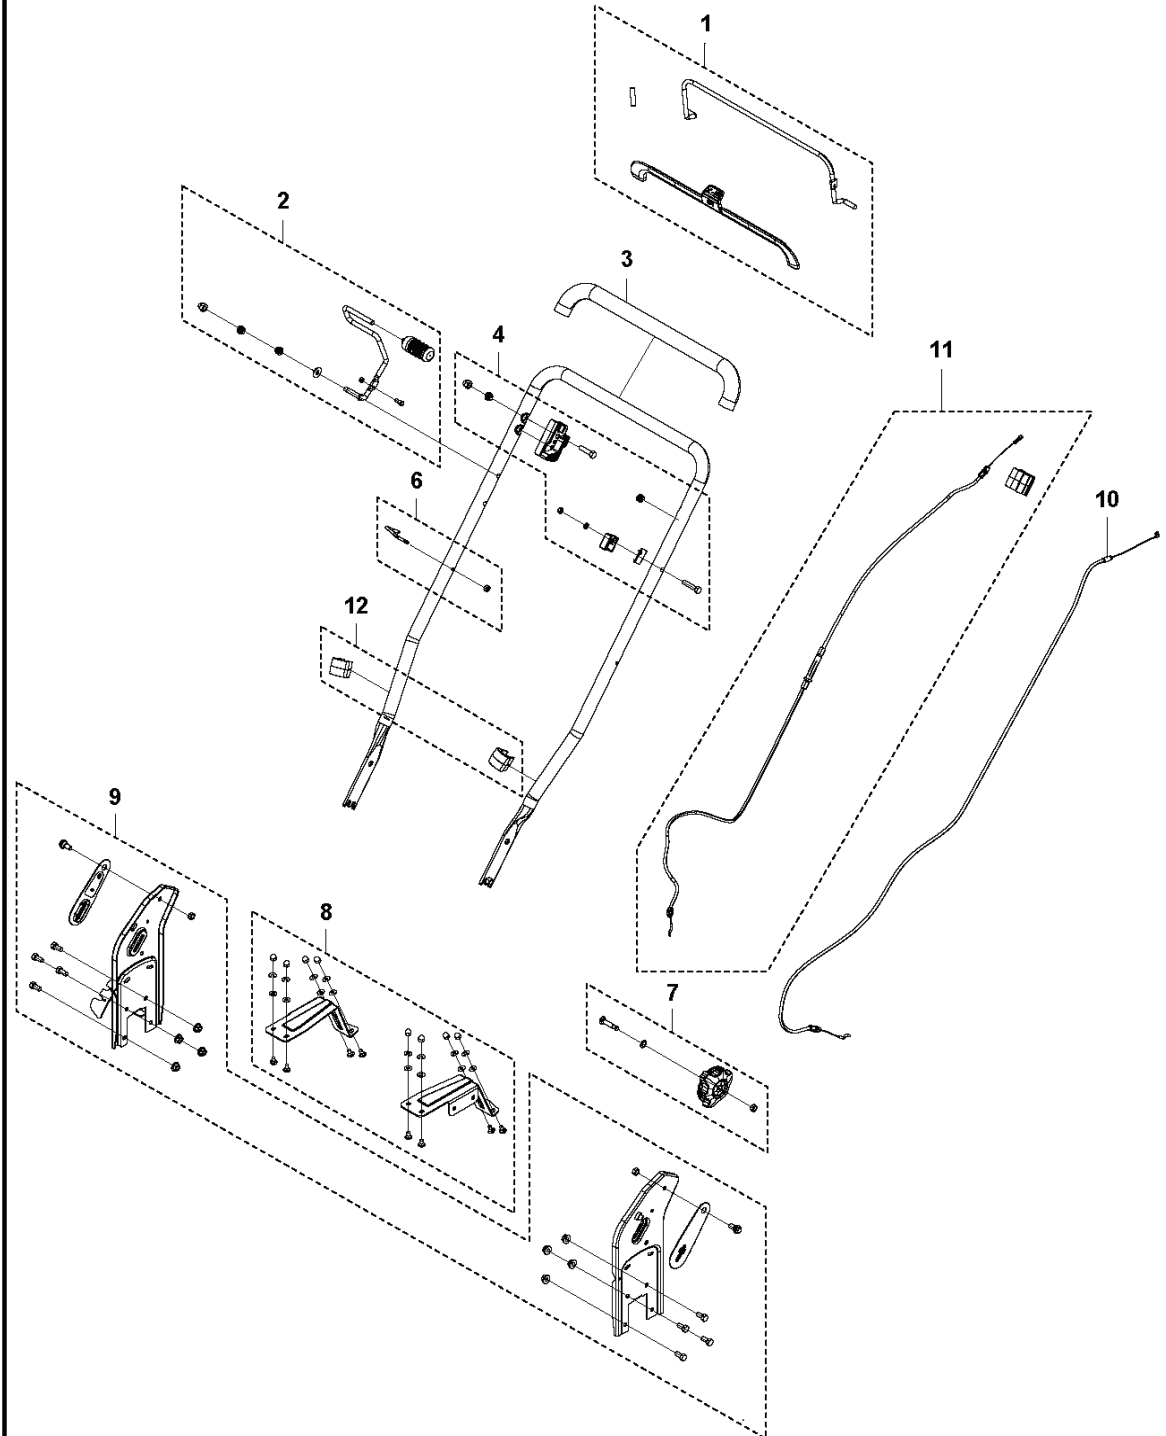

B LB 251S
HANDLE

LAWN MOWERS: CONSUMER WALK-BEHINDS

PXM_REF	PXM_PARTNO	ОПИСАНИЕ	PXM_REMARK	КОЛ-ВО
1	529855401	BAIL ARM ASSY	BAIL ARM	1
2	599349388	BAIL		1
3	599349404	HANDLE KIT	HANDLE AND SHEATH	1
4	598684129	BAIL ARM ASSY	BAIL ARM	1
6	599349406	Отпускной крючок к рулет.	CABLE HOOK	1
7	529855501	KNOB ASSY	KNOB	1
8	599349412	PLATE KIT	SUPPORT HANDLE PLATE	1
9	599349381	SUPPORT KIT	HANDLE BRACKET	1
10	599349392	Провод	FLAMEOUT CABLE	1
11	599349394	CABLE ASSY 2035	DRIVE CABLE ASSY	1
12	598861401	CLAMP	CABLE CLIP	1