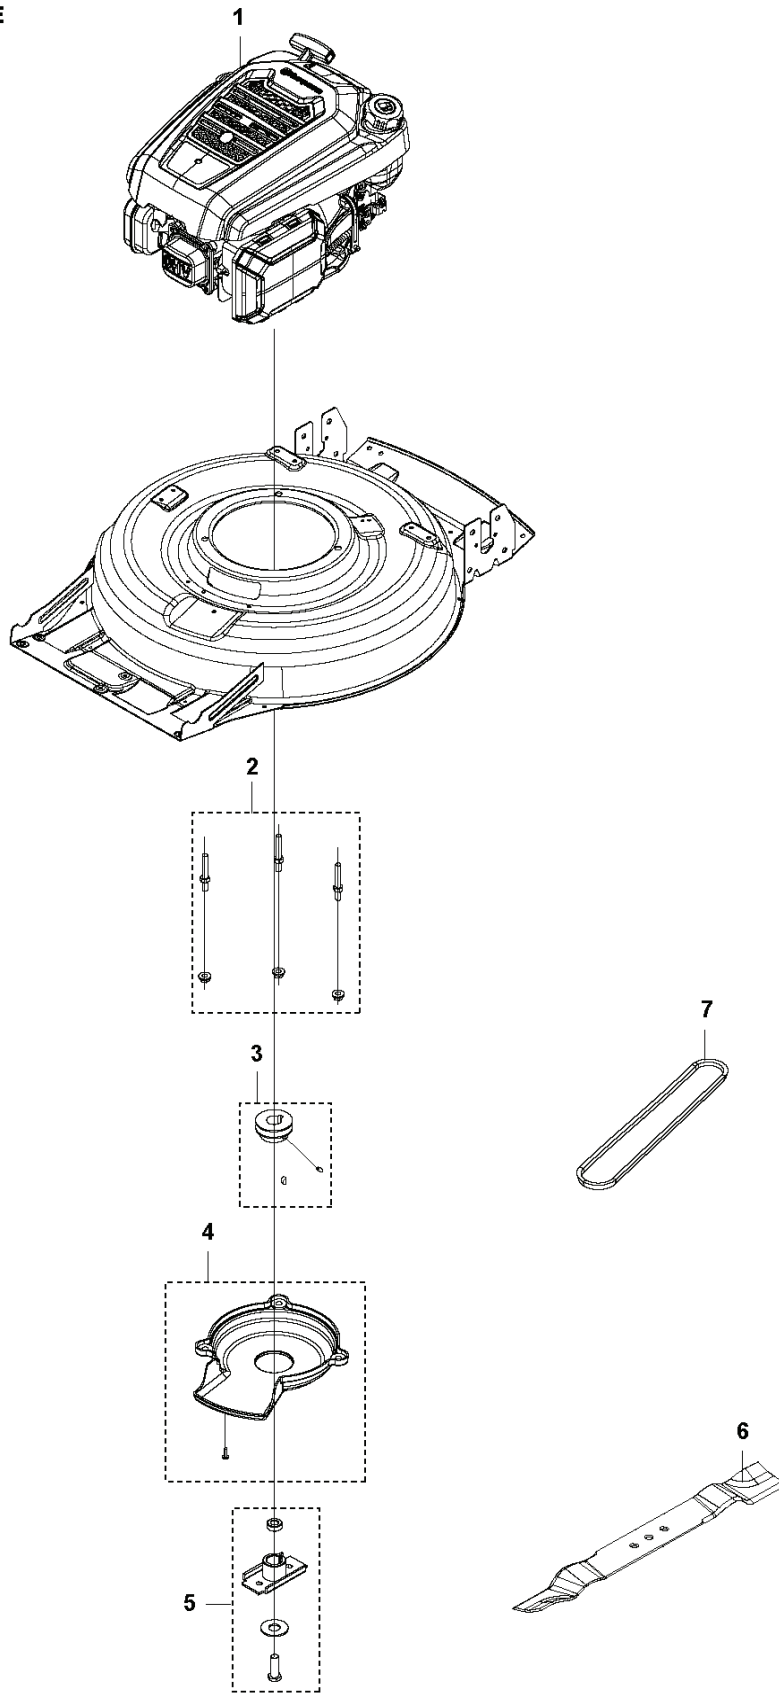

HUSQVARNA - КАТАЛОГ ЗАПЧАСТЕЙ

LAWN MOWERS: CONSUMER WALK-BEHINDS: HUSQVARNA LB 251S

Список запчастей

СПИСОК ЗАПЧАСТЕЙ

LAWN MOWERS: CONSUMER WALK-
BEHINDS

HUSQVARNA LB 251S

LAWN MOWERS: CONSUMER WALK-BEHINDS

PXM_REF	PXM_PARTNO	ОПИСАНИЕ	PXM_REMARK	КОЛ-ВО
1	599349410	PLATE KIT	SIDE DISCHARGE PLATE	1
2	599349416	КРЫШКА		1
3	599349370	Крышка в сборе	CHASSIS	1
4	599349372	COVER KIT	FRONT COVER	1
5	599349383	AXLE	FRONT WHEEL AXLE	1
6	599349368	Колесо	FRONT WHEEL	1
7	598684117	Набор шестернь	WHEEL DRIVE	1
8	599349421	TRANSMISSION KIT	REAR TRANSMISSION	1
9	599349411	PLATE KIT	TRANSMISSION PLATE	1
10	599349384	AXLE	REAR WHEEL AXLE	1
11	599349419	SUPPORT KIT	AXLE SUPPORT KIT	1
12	599349424	Колесо	REAR WHEEL	1
13	599349401	HANDLE KIT	HEIGHT ADJUSTMENT HANDLE	1
14	599349405	Отпускной крючок к рулет.	CABLE HOOK	1
17	599349365	ROD	HEIGHT ADJUSTMENT ROD	1
18	599138901	Пружина	HEIGHT ADJUSTMENT SPRING	1
19	599349395	КРЫШКА	SIDE PROTECTION COVER	1

C LB 251S
ENGINE

LAWN MOWERS: CONSUMER WALK-BEHINDS

PXM_REF	PXM_PARTNO	ОПИСАНИЕ	PXM_REMARK	КОЛ-ВО
1	TBD	TBD		1
2	599349408	INSTALLATION KIT	BOLTS AND NUTS	1
3	599349414	Шкив	DRIVE PULLEY	1
4	599349377	КРЫШКА	BELT COVER	1
5	599349375	BLADE SUPPORT	BLADE ADAPTER	1
6	597683901	Нож для обрез.веток 80 см	MULCH BLADE	1
7	599349390	Ремень приводной 272К 14"	BELT	1

B LB 251S
HANDLE

LAWN MOWERS: CONSUMER WALK-BEHINDS

PXM_REF	PXM_PARTNO	ОПИСАНИЕ	PXM_REMARK	КОЛ-ВО
1	529855401	BAIL ARM ASSY	BAIL ARM	1
2	599349388	BAIL		1
3	599349404	HANDLE KIT	HANDLE AND SHEATH	1
4	598684129	BAIL ARM ASSY	BAIL ARM	1
6	599349406	Отпускной крючок к рулет.	CABLE HOOK	1
7	529855501	KNOB ASSY	KNOB	1
8	599349412	PLATE KIT	SUPPORT HANDLE PLATE	1
9	599349381	SUPPORT KIT	HANDLE BRACKET	1
10	599349392	Провод	FLAMEOUT CABLE	1
11	599349394	CABLE ASSY 2035	DRIVE CABLE ASSY	1
12	598861401	CLAMP	CABLE CLIP	1