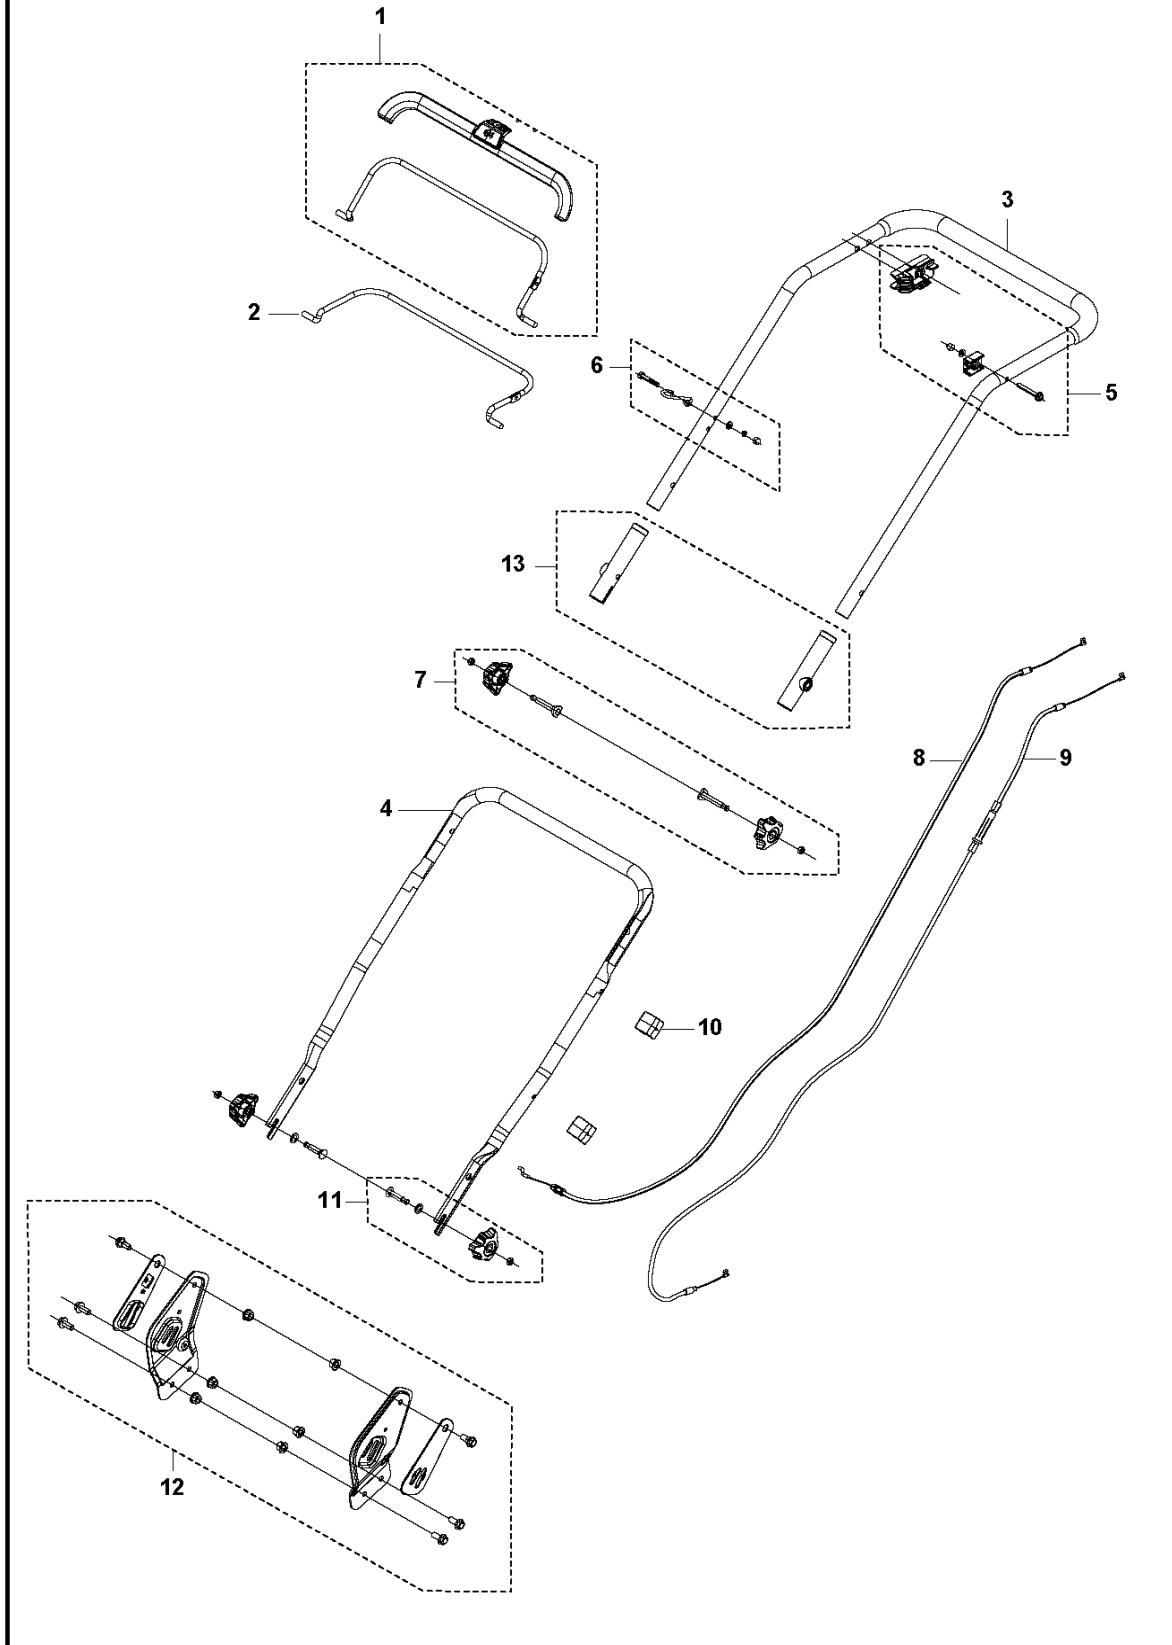

B LC 140SP
HANDLE

LAWN MOWERS: CONSUMER WALK-BEHINDS

PXM_REF	PXM_PARTNO	ОПИСАНИЕ	PXM_REMARK	КОЛ-ВО
1	599349362	BAIL ARM ASSY	BAIL ARM	1
2	599349415	ROD	DRIVE ROD	1
3	599349403	HANDLE KIT	HANDLE AND SHEATH	1
4	599349397	Передняя ручка 371K	LOWER HANDLE	1
5	599349361	BAIL ARM ASSY	BAIL ARM	1
6	529853401	HANDLE KIT	HANDLE	1
7	599349360	KNOB ASSY	KNOB	1
8	599349391	Провод	FLAMEOUT CABLE	1
9	599349393	CABLE ASSY 2035	DRIVE CABLE ASSY	1
10	599349379	CLAMP	CABLE CLIP	1
11	529596001	KNOB ASSY	KNOB	1
12	599349380	SUPPORT KIT	HANDLE BRACKET	1
13	599349418	Втулка	ANTI FRICTION SLEEVE	1