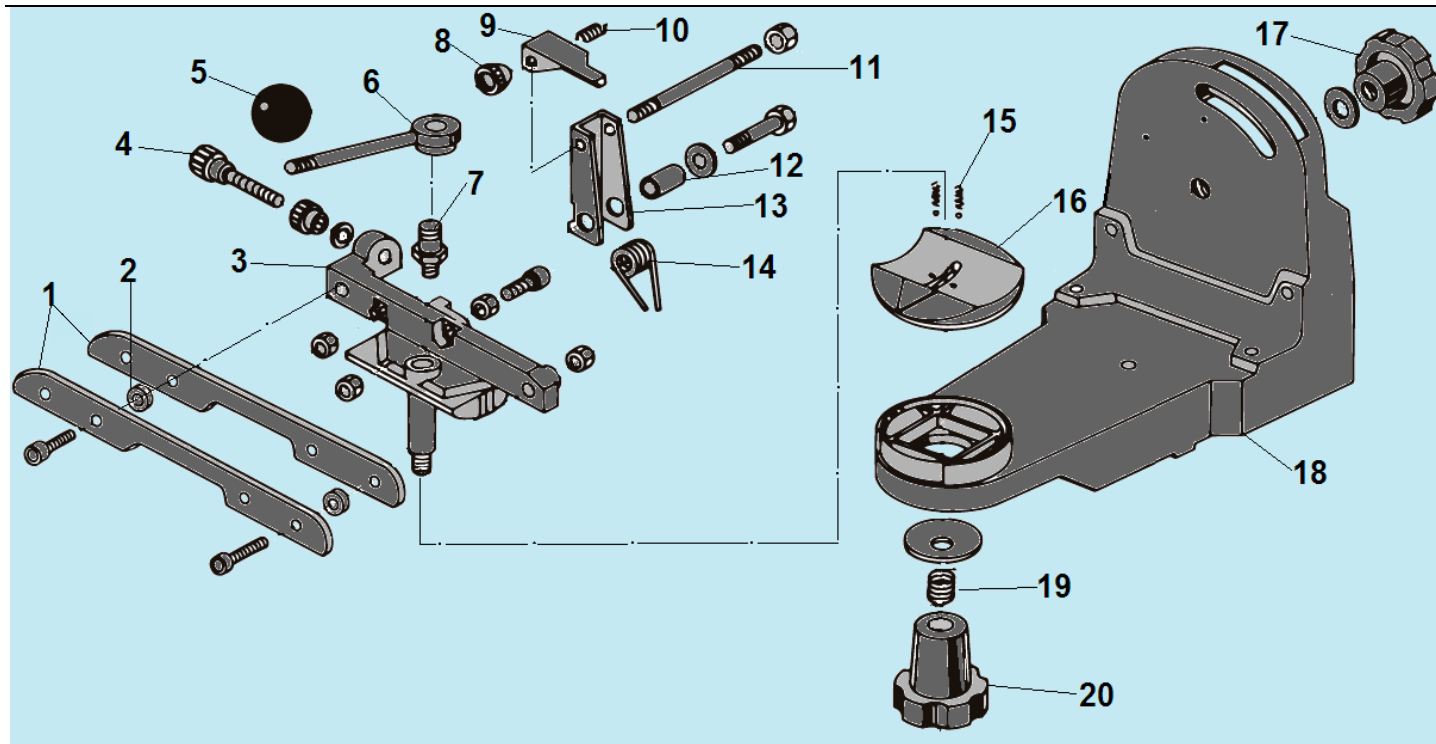

№	Артикул	Наименование	К-во	№	Артикул	Наименование	К-во
1	00941	Крышка двигателя	1	11		Суппорт крепления двигателя	1
2	00921	Электродвигатель	1	12	00938	Защитный кожух	1
3	00926	Внутренний фланец крепления диска	1	13	00940	Крышка кожуха	1
4	C2022	Диск заточной 3/8PM", 0,325"	1	14	00908	Возвратная пружина	1
	C2024	Диск заточной 3/8", 0,404"	1	15	00944	Втулка	1
5	00927	Наружный фланец крепления диска	1	16		Кронштейн суппорта	1
6	00945	Рабочая рукоятка	1	17	00907	Болт кронштейна	1
7	00924	Крышка патрона	1	18		Корпус выключателя	1
8	00922	Патрон для лампочки	1	19	00942	Конденсатор	1
9	00923	Выключатель	1	20	00948	Лампочка	1
10	00905	Регулировочный болт	1				

№	Артикул	Наименование	К-во	№	Артикул	Наименование	К-во
1	00947	Направляющая планка суппорта, к-т	1	11	00918	Шпилька крепления планки	1
2	00936	Втулка направляющей	2	12	00934	Втулка	1
3		Поворотный суппорт	1	13	00917	Кронштейн крепления планки стопора	1
4	00929	Регулировочный болт	1	14	00932	Пружина кронштейна	1
5	00902	Ручка рукоятки	1	15	00928	Пружина	2
6	00916	Рычаг-эксцентрик планки суппорта	1	16		Опора поворотного суппорта	1
7	00943	Болт крепления рычага	1	17	00911	Гайка крепления кронштейна суппорта двигателя	1
8	00939	Регулировочная гайка планки	1	18		Станина станка	1
9	00915	Планка стопора цепи	1	19	00909	Пружина	1
10	00937	Пружина планки	1	20	00910	Гайка крепления поворотного суппорта	1