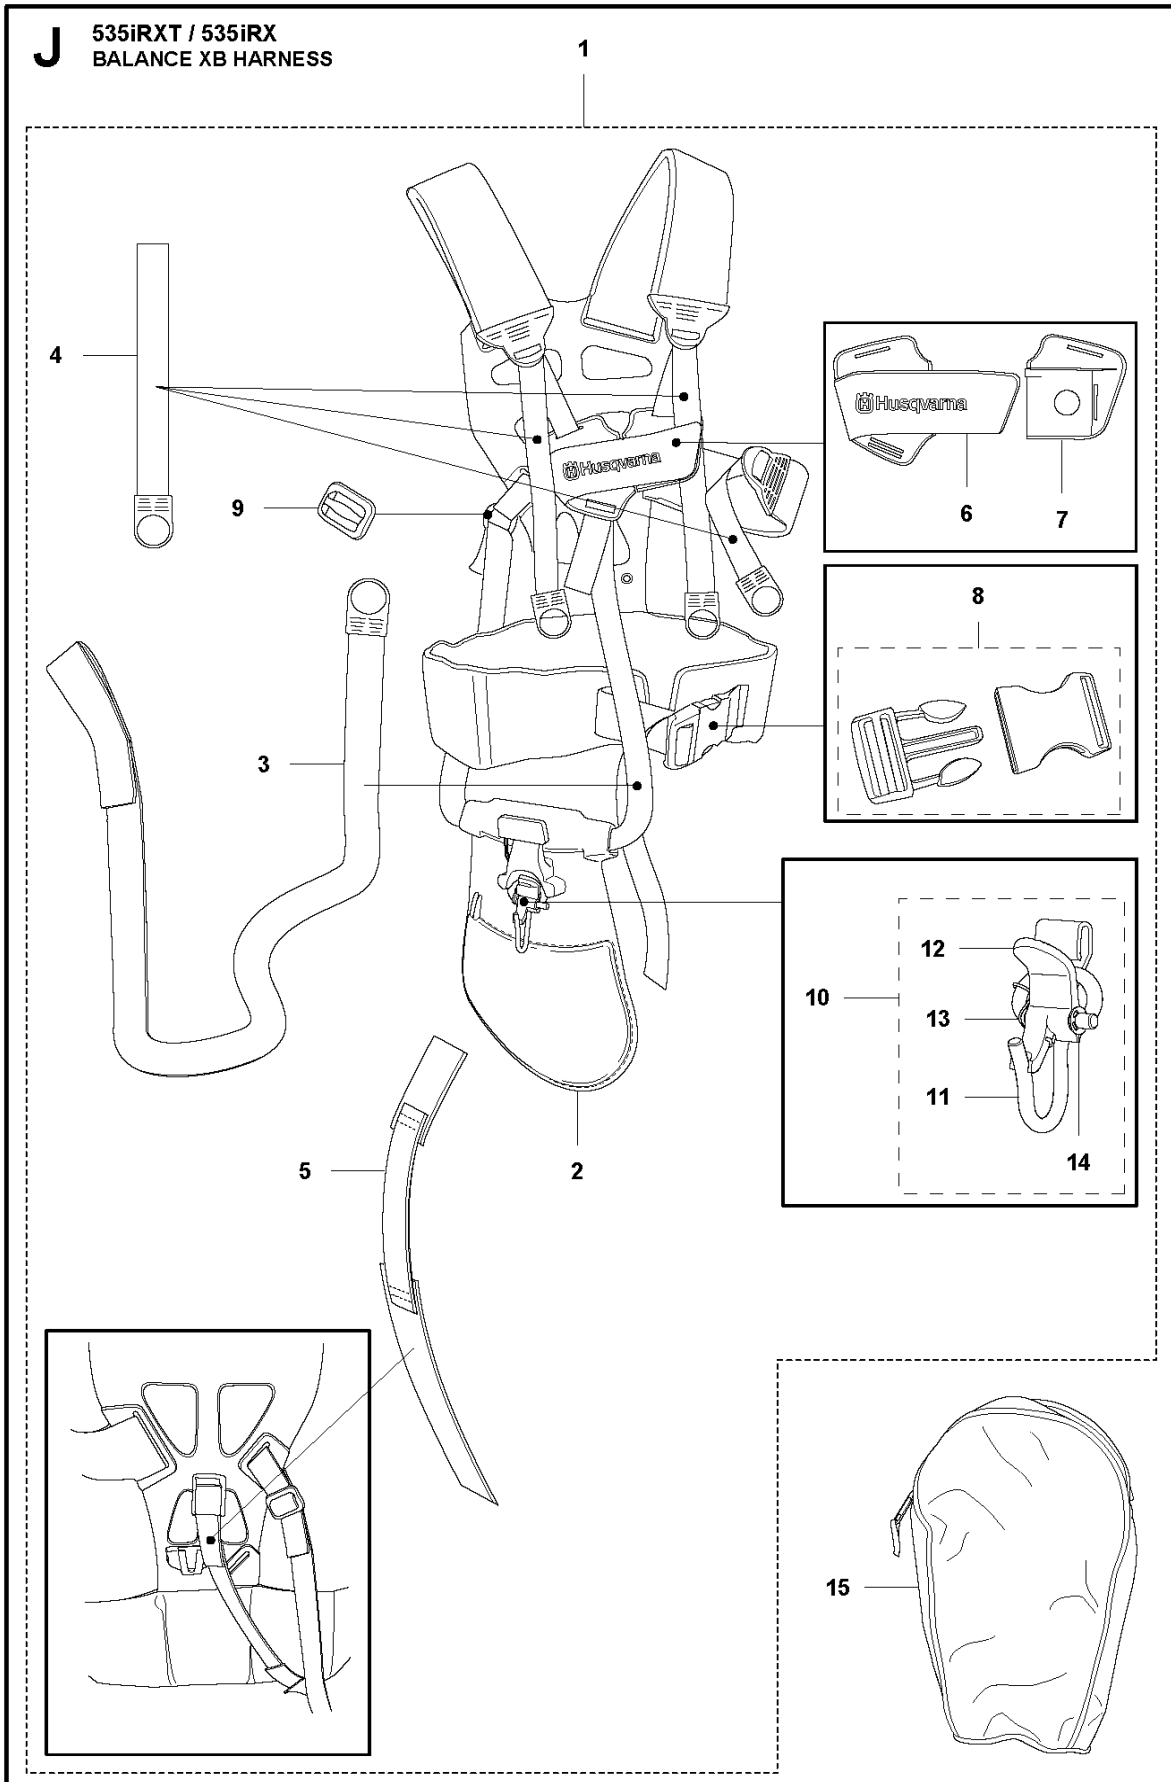

J 535iRXT / 535iRX
BALANCE XB HARNESS

BRUSHCUTTERS/CLEARING SAWS

PXM_REF	PXM_PARTNO	ОПИСАНИЕ	PXM_REMARK	КОЛ-ВО	
1	597469301	ПОДВЕСКА КУСТОРЕЗА R		1	
1	505406201	ПОДВЕСКА КУСТОРЕЗА R	US	1	
2	544901701	Часть подвески кустореза		1	1
3	503996103	Маркир.лента оранже/желтая		1	1
4	503996101	Маркир.лента оранже/желтая		3	1
5	537153501	STRAP		1	1
6	537288401	Хомут		1	1
7	537288301	Хомут		1	1
8	537331501	Хомут		1	1
9	537287001	Хомут		1	1
10	544960702	Карабин подвески		1	1
11	502022902	Отпускной крючок к рулет.		1	1, 10
12	502023002	LOCK		1	1, 10
13	586341001	Пружина		1	1, 10
14	735310920	E-CLIP		1	1, 10
15	537306601	BAG	Triobalance Tool bag	1