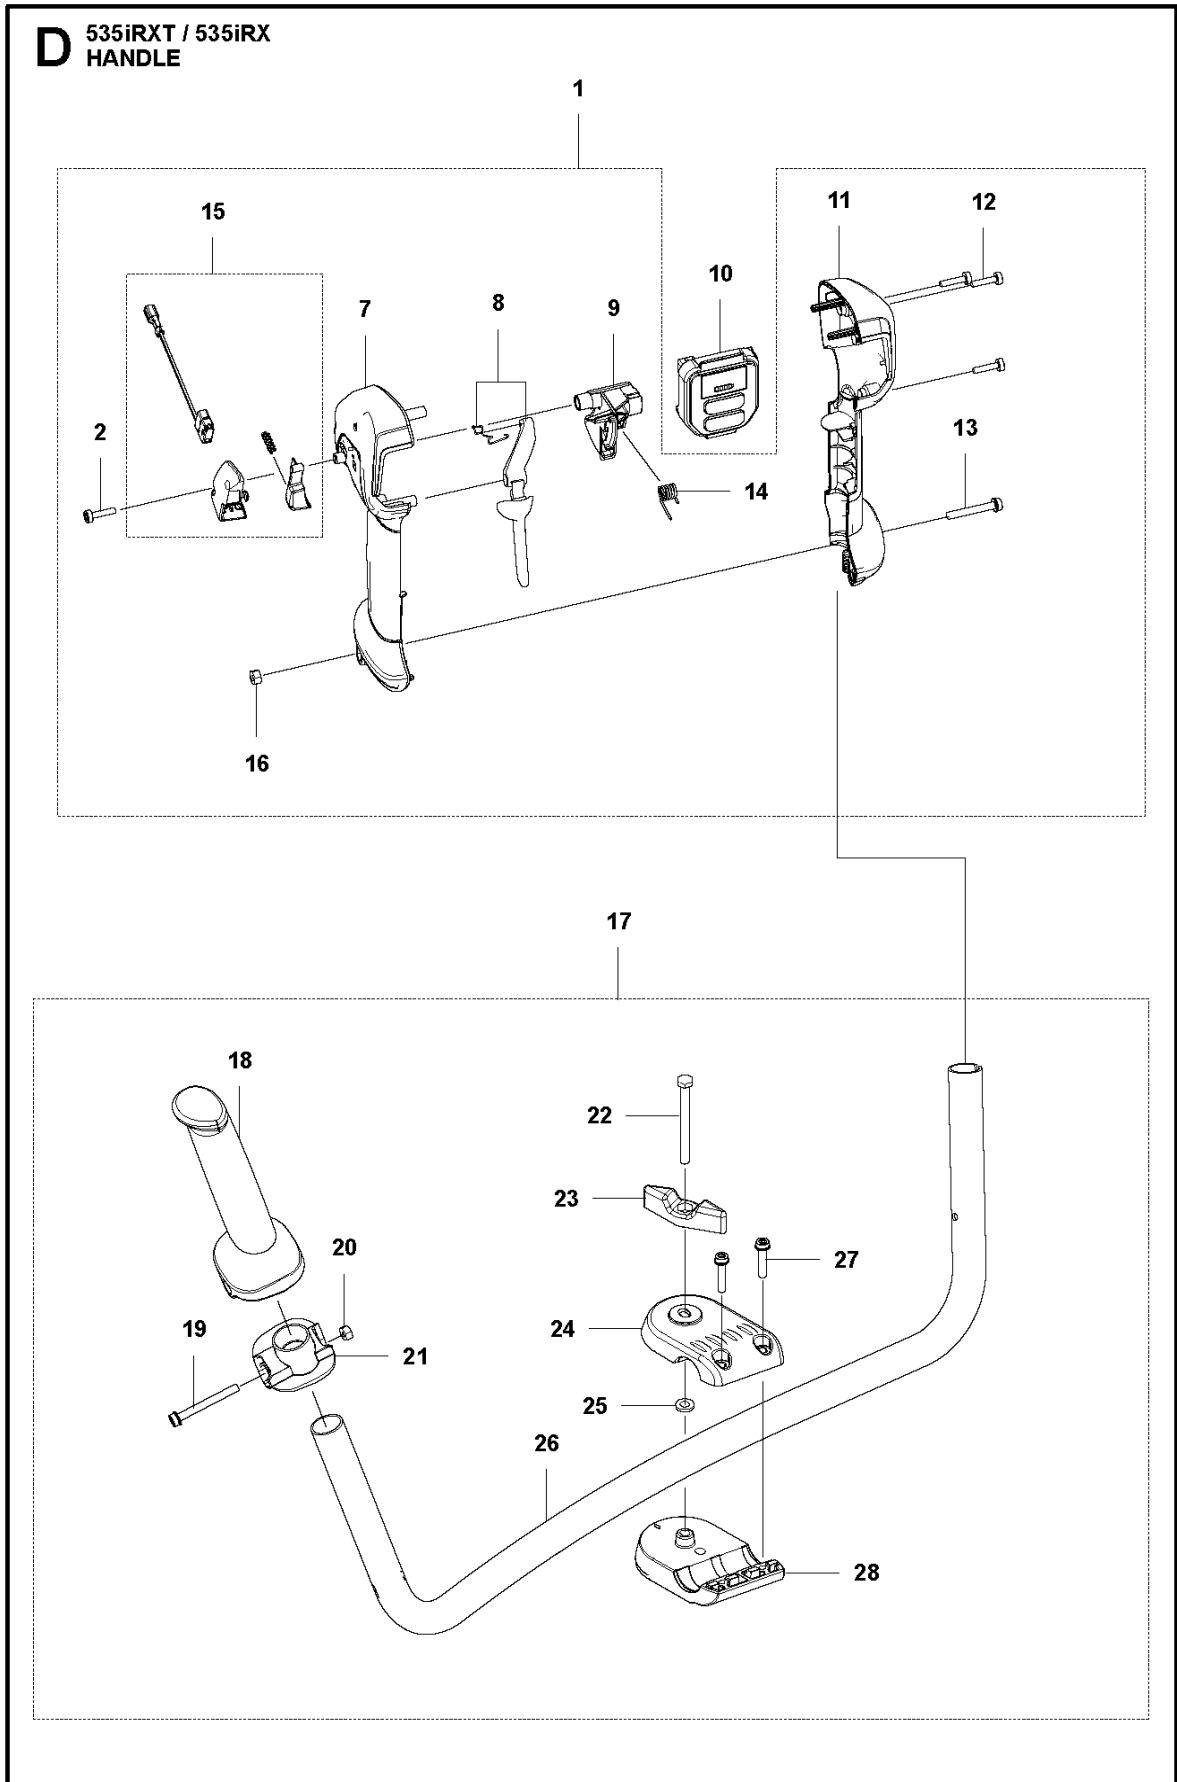

D 535iRXT / 535iRX
HANDLE

BRUSHCUTTERS/CLEARING SAWS

РХМ_REF	РХМ_PARTNO	ОПИСАНИЕ	РХМ_REMARK	КОЛ-ВО
1	596914401	Передняя ручка 371K	iRXT	1
1	596901601	Передняя ручка 371K	iRX	1
2	580292901	SCREW ITX SCT		1 1
7	593165402	Рукоятка	iRXT	1 1
7	593165401	Рукоятка	iRX	1 1
8	598721501	Предохранитель монетки		1 1
9	593044301	THRITTLE CONTROL ASSY		1 1
10	593841101	CONTROL PANEL	PNC 967 85 06-01	1
10	593841201	CONTROL PANEL	PNC 967 85 06-02&-03 w/o Bluetooth	1
11	593165501	Рукоятка		1 1
12	580292901	SCREW ITX SCT		3 1
13	525755109	SCREW ITXSCFM		1 1
14	593838601	Пружина		1 1
15	593841302	BUTTON ASSY	iRXT only	1 1
16	503221012	HEXAGON NUT		1 1
17	593624001	HANDLEBAR ASSY		1
18	537172803	Передняя ручка 371K		1 17
19	525755106	SCREW ITXSCFM		1 17
20	731231401	HEXAGON NUT		1 17
21	537172902	Кронштейн		1 17
22	725238381	SCREW EHHM		1 17
23	502203801	KNOB		1 17
24	582761203	Хомут-державка рукоятки		1 17
25	502282101	Шайба		1 17
26	593054301	Рукоятка		1 17
27	525755202	SCREW ITXSCFM		2 17
28	582762303	Хомут-державка рукоятки		1 17