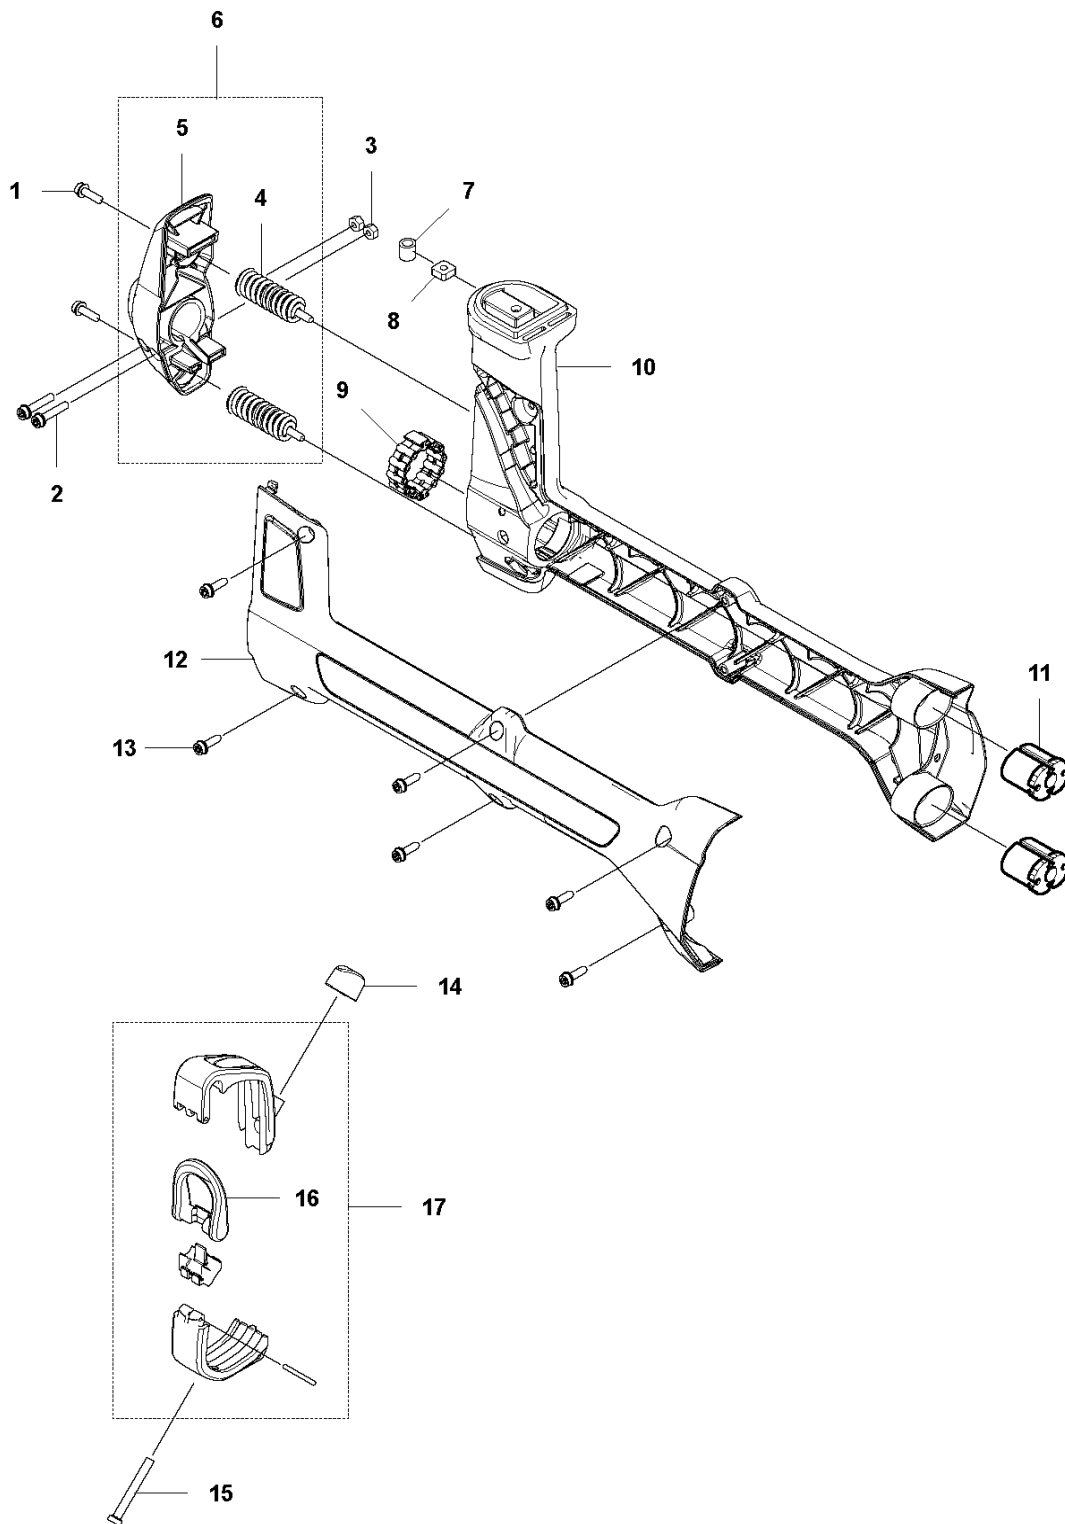

C 535iRXT / 535iRX
SUSPENSION

BRUSHCUTTERS/CLEARING SAWS

РХМ_REF	РХМ_PARTNO	ОПИСАНИЕ	РХМ_REMARK	КОЛ-ВО	
1	525755101	SCREW ITXSCFM		2	
2	525755104	SCREW ITXSCFM		2	
3	503221012	HEXAGON NUT		2	
4	588829901	ANTIVIBRATION ELEMENT		2	6
5	591373501	HOLDER		1	6
6	596902101	HOLDER KIT		1	
7	503857301	КРЫШКА		1	
8	502197101	Гайка		1	
9	591365901	Ограничитель		1	
10	591190801	Опора		1	
11	510208701	ANTIVIBRATION ELEMENT		2	
12	591359601	Вставка защитная		1	
13	573925801	SCREW ITXSCFT		6	
14	537130402	KNOB		1	
15	725234051	SCREW ENHM		1	
16	537350101	Кольцо		1	17
17	591457801	Кольцо		1