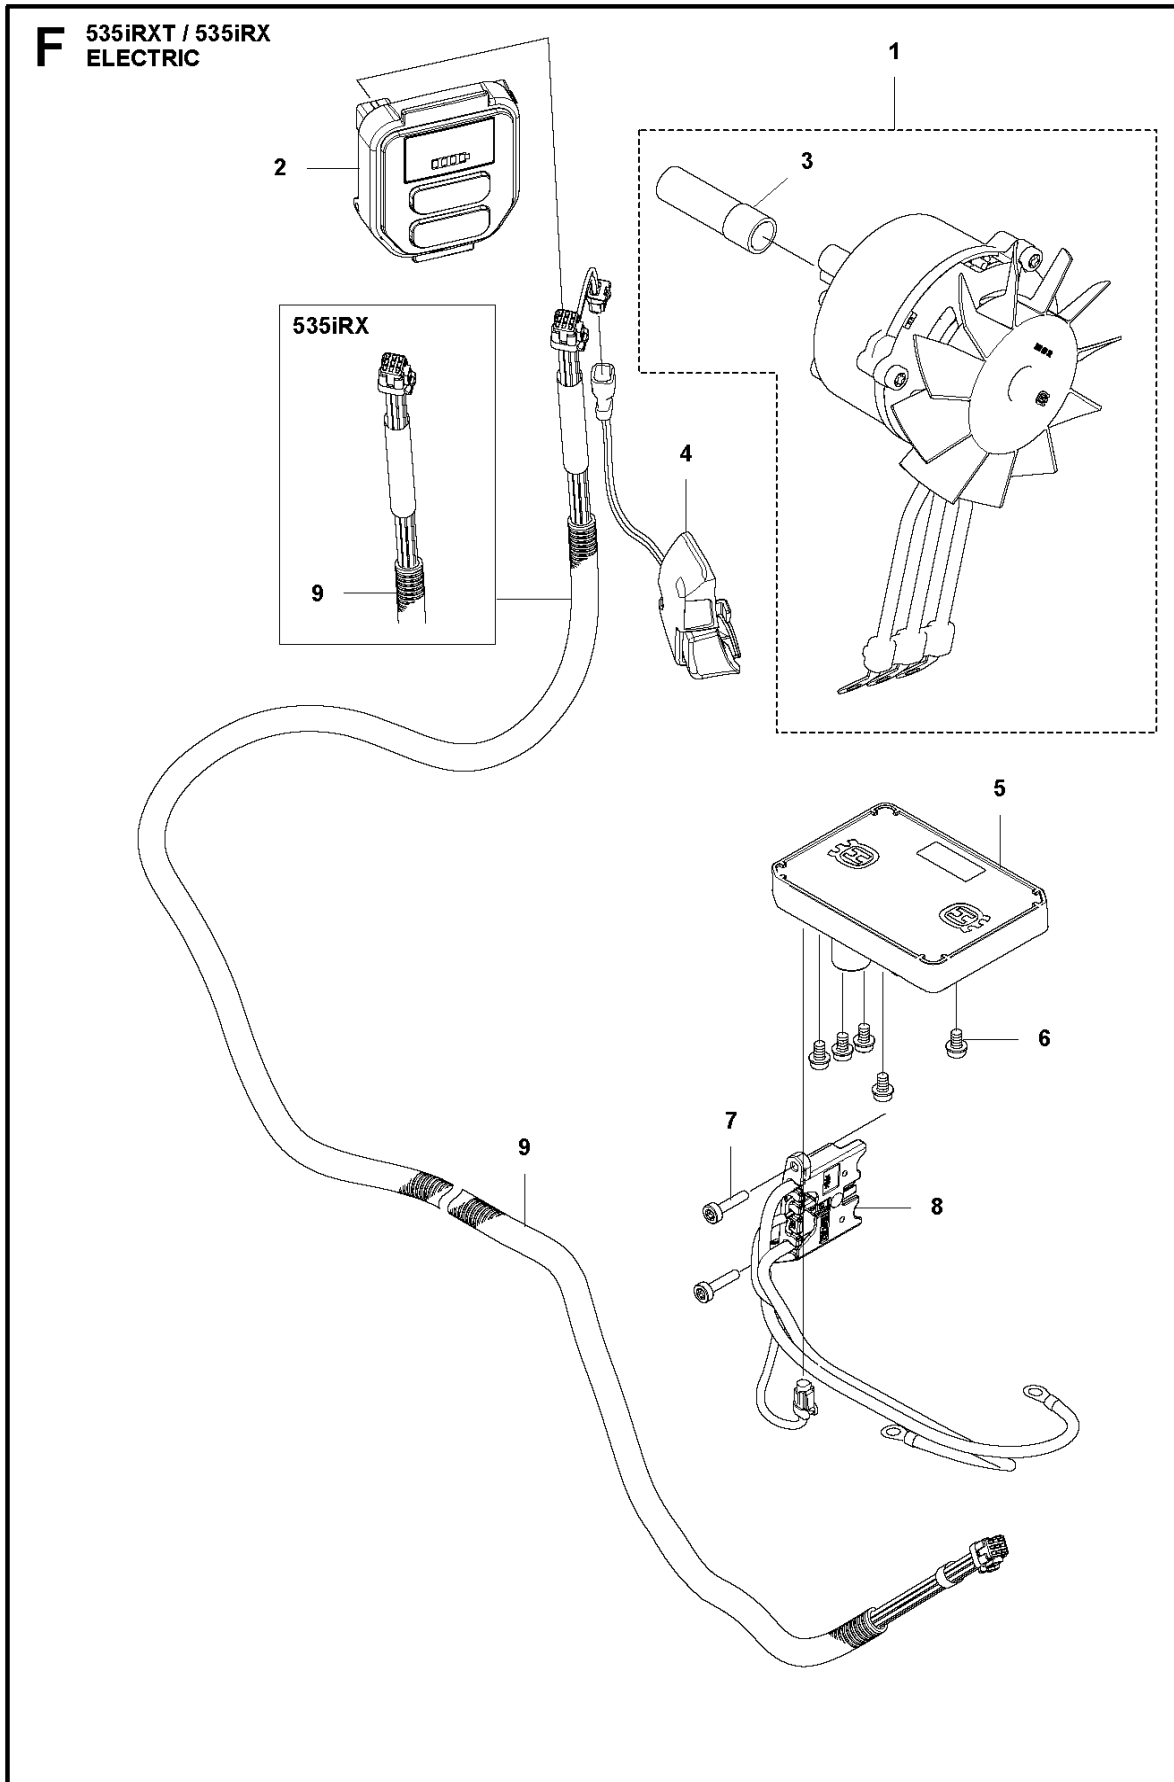

F 535iRXT / 535iRX
ELECTRIC

BRUSHCUTTERS/CLEARING SAWS

РХМ_REF	РХМ_PARTNO	ОПИСАНИЕ	РХМ_REMARK	КОЛ-ВО	
1	597117501	MOTOR ASSY		1	
2	593841201	CONTROL PANEL	PNC 967 85 06-02&-03 w/o Bluetooth	1	
2	593841101	CONTROL PANEL	PNC 967 85 06-01	1	
3	591355901	АДАПТЕР ДЛЯ КАНИС:АСПЕН		1	1
4	593841302	BUTTON ASSY	iRXT	1	
5	597669501	CONTROL UNIT		1	
6	525755107	SCREW ITXSCFM		5	
7	580292901	SCREW ITXST		2	
8	593083901	Кабель 225H		1	
9	593589901	Кабель 225H	iRXT	1	
9	597437201	Кабель 225H	iRX	1