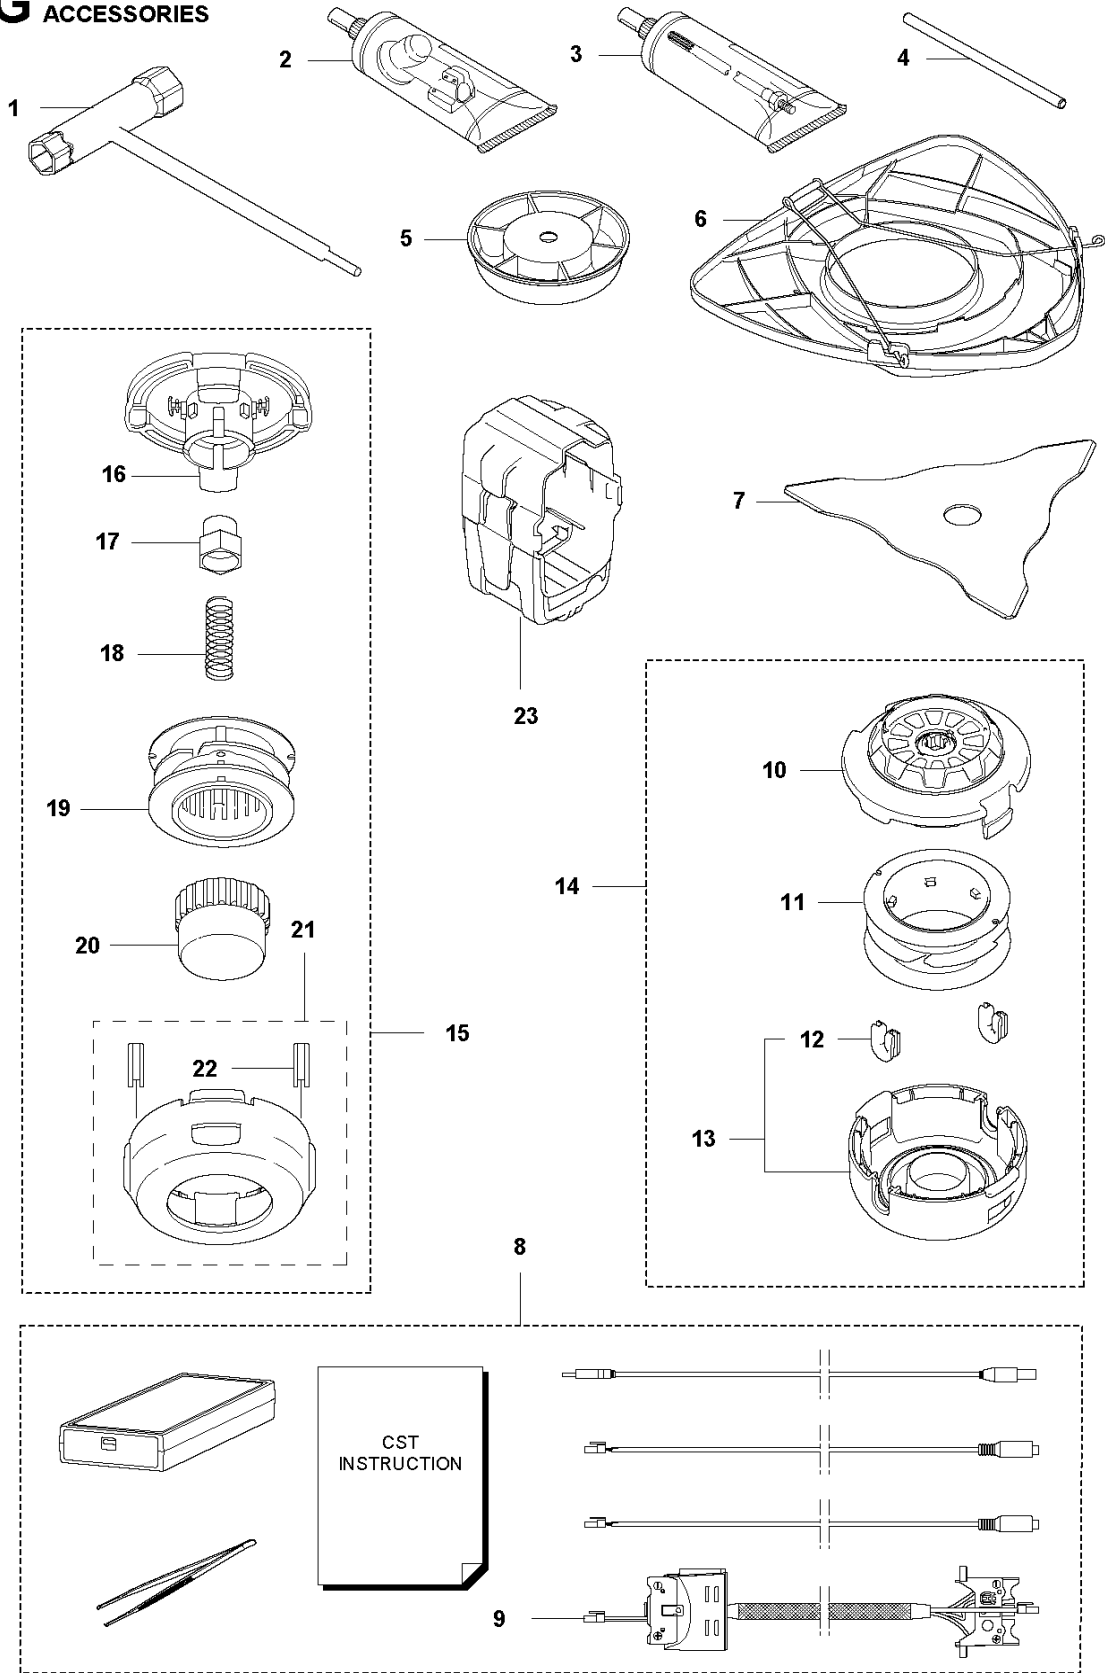

G 535iRXT / 535iRX
ACCESSORIES

BRUSHCUTTERS/CLEARING SAWS

РХМ_REF	РХМ_PARTNO	ОПИСАНИЕ	РХМ_REMARK	КОЛ-ВО
1	575738202	COMBINATION WRENCH		1
2	503976401	Смазка для кустореза Jon		1
3	503801701	Смазка для кустореза Jon		1
4	502285901	HOUSING		1
5	503890102	Чашка ограничительная		1
6	544359101	Защита		1
7	537149404	ДИСК ДЛЯ ТРАВЫ ГРАСС-255	"300 3Т 1""	1
8	583897101	DIAGNOSTIC TOOL KIT		1
9	579621301	Кабель 225H		1 8
10	592758801	HOUSING ASSY		1 14
11	592759601	SPOOL		1 14
12	595015101	REPL BY 5022615-01		2 14
13	592759701	COVER ASSY		1 14
14	594727001	TRIMMER HEAD	E35B iRXT	1
15	578446401	TRIMMER HEAD	T35	1
16	537185501	Корпус пружины		1 15
17	537186102	АДАПТЕР ДЛЯ КАНИС АСПЕН		1 15
18	537186001	Пружина		1 15
19	537185701	КАТУШКА ОТ TRIMMY SII		1 15
20	537185801	КNOB		1 15
21	544044402	COVER		1 15
22	501330401	Уплотнение		2 15