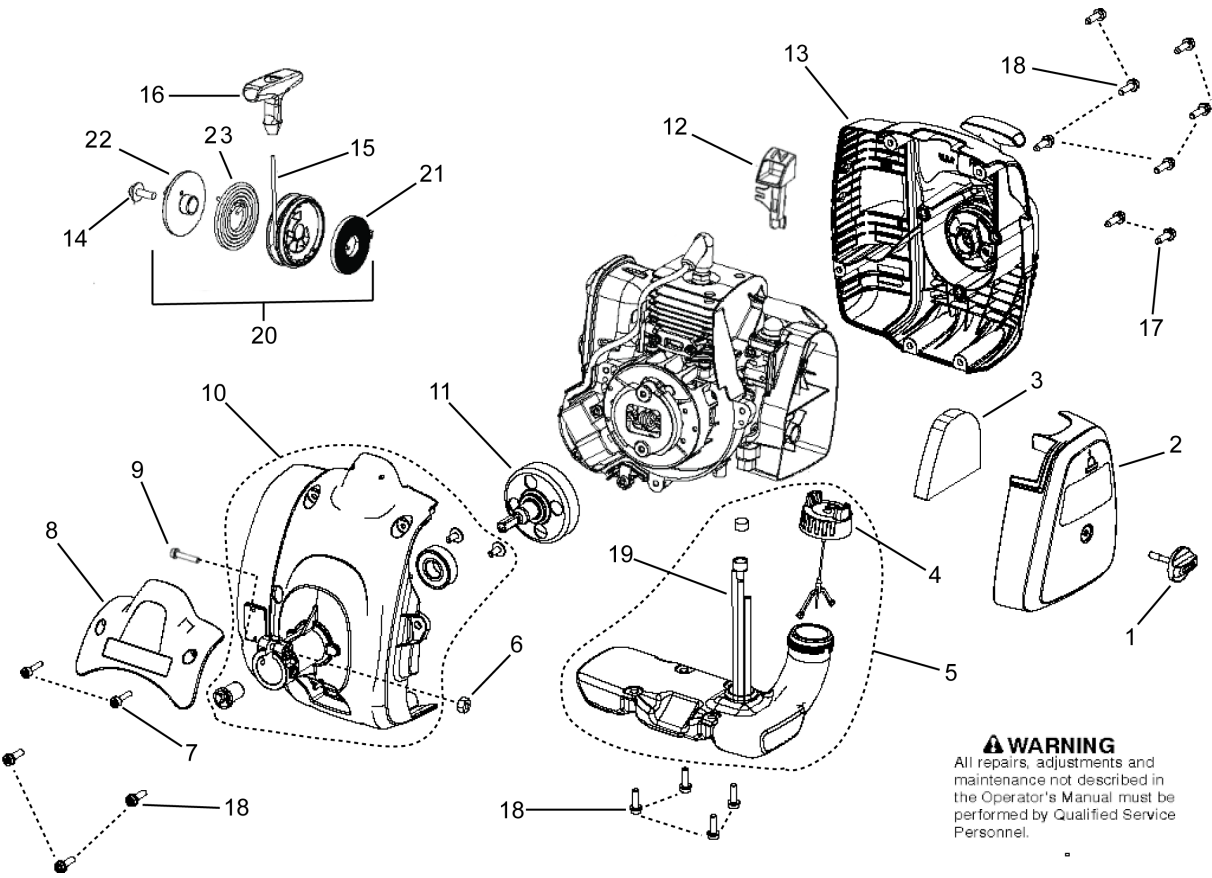

SPARE PARTS LIST

TRIMMERS/EDGERS

129 LK, 967193601, 2016-03, ROW

ENGINE

129 LK, 967193601, 2016-03, ROW

Ref	Part No	Description	Remark	QTY	KIT
1	525 75 51-03	SCREW ITXSCFM		1	
2	522 92 89-02	CRANKSHAFT ASSY		1	
3	578 19 48-01	NEEDLE BEARING		1	
4	525 84 56-01	BRIDGE		1	
5	579 52 29-01	GASKET		1	
6	525 75 51-02	SCREW ITXSCFM		1	
7	579 62 26-03	GASKET		1	
8	579 62 25-01	INSULATION WALL		1	
9	580 98 55-01	FILTER HOLDER ASSY		1	
10	573 92 58-01	SCREW ITXSCFT		1	
11	573 92 58-02	SCREW ITXSCFT		1	
12	545 00 80-97	KIT		1	
13	530 01 91-94	GASKET		1	
14	525 76 09-06	SCREW ITXSCM		1	
15	525 61 54-01	SCREW		1	
16	525 61 30-01	WASHER		1	
17	575 76 22-02	CLUTCH ASSY	INCL. 33	1	
18	525 61 29-01	WASHER		1	
19	731 71 16-51	HEXAGON NUT FLANGE		1	
20	510 08 82-02	FLYWHEEL		1	
21	525 75 51-01	SCREW ITXSCFM		1	
22	579 52 54-02	IGNITION MODULE		1	
25	580 98 58-01	GASKET		1	
26	545 00 80-98	KIT		1	
27	545 00 80-93	SPARK PLUG		1	
28	580 44 66-32	KIT		1	
29	545 00 80-91	KIT		1	
30	580 44 66-03	KIT		1	
31	501 85 62-01	SEAL KIT		1	
32	579 52 28-01	GASKET		1	
33	587 03 70-01	SPRING		1	
	580 44 66-04	KIT		1	7,13
34	584 99 39-01	SHORT CIRCUIT CABLE		1	
	545 00 80-95	KIT		1	5,7,13,2 5,32