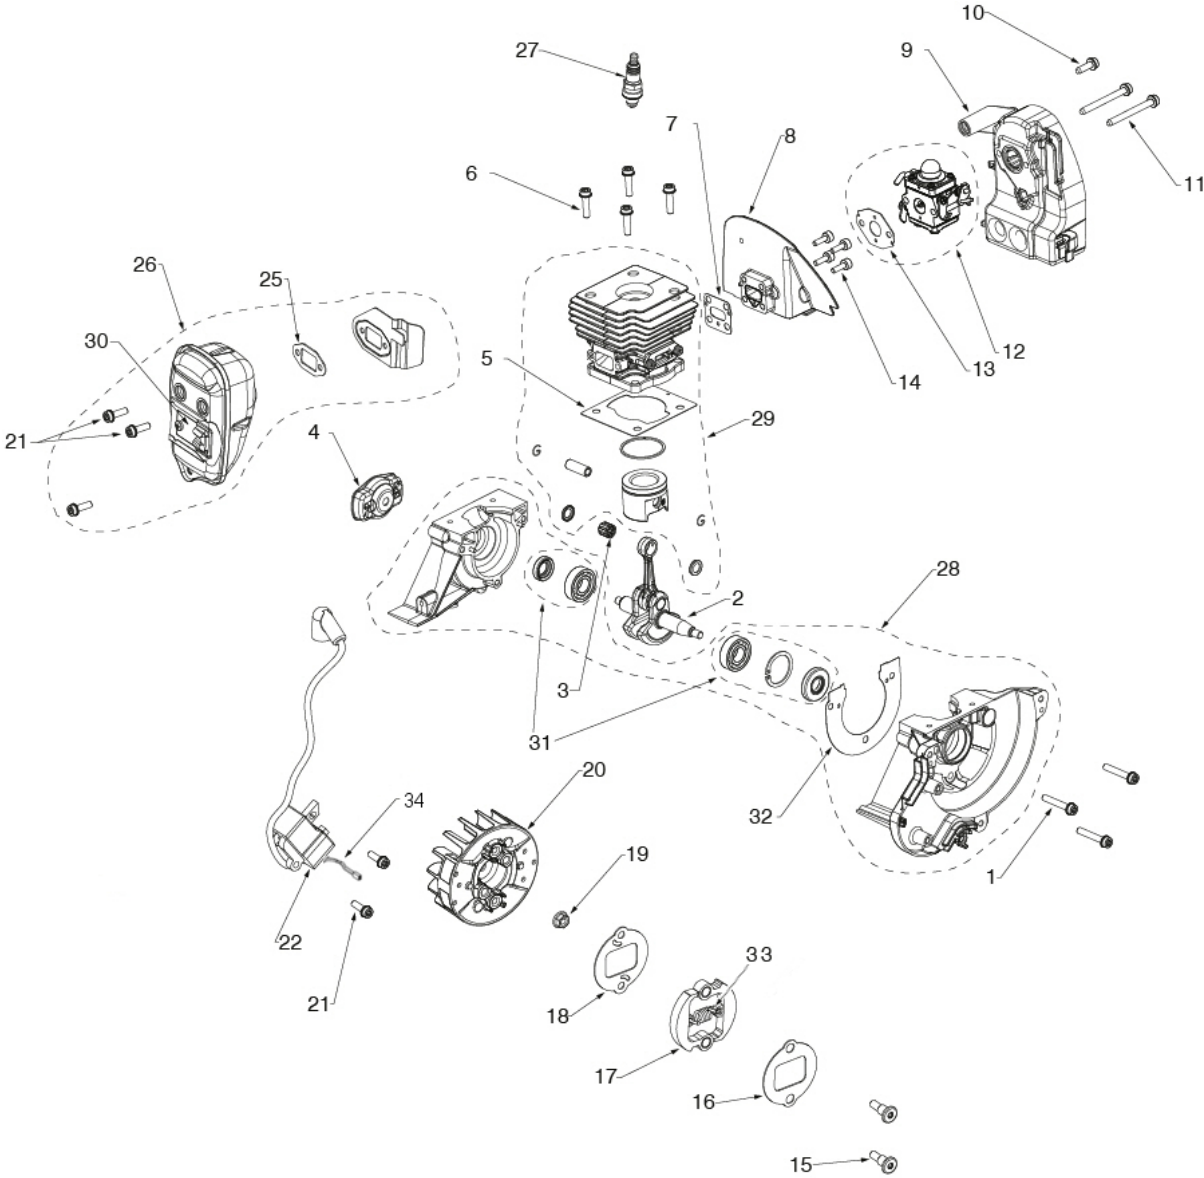

SPARE PARTS LIST

TRIMMERS/EDGERS

129 LK, 967193601, 2016-03, ROW

ENGINE

129 LK, 967193601, 2016-03, ROW

Ref	Part No	Description	Remark	QTY	KIT
1	525 75 51-03	SCREW ITXSCFM		1	
2	522 92 89-02	CRANKSHAFT ASSY		1	
3	578 19 48-01	NEEDLE BEARING		1	
4	525 84 56-01	BRIDGE		1	
5	579 52 29-01	GASKET		1	
6	525 75 51-02	SCREW ITXSCFM		1	
7	579 62 26-03	GASKET		1	
8	579 62 25-01	INSULATION WALL		1	
9	580 98 55-01	FILTER HOLDER ASSY		1	
10	573 92 58-01	SCREW ITXSCFT		1	
11	573 92 58-02	SCREW ITXSCFT		1	
12	545 00 80-97	KIT		1	
13	530 01 91-94	GASKET		1	
14	525 76 09-06	SCREW ITXSCM		1	
15	525 61 54-01	SCREW		1	
16	525 61 30-01	WASHER		1	
17	575 76 22-02	CLUTCH ASSY	INCL. 33	1	
18	525 61 29-01	WASHER		1	
19	731 71 16-51	HEXAGON NUT FLANGE		1	
20	510 08 82-02	FLYWHEEL		1	
21	525 75 51-01	SCREW ITXSCFM		1	
22	579 52 54-02	IGNITION MODULE		1	
25	580 98 58-01	GASKET		1	
26	545 00 80-98	KIT		1	
27	545 00 80-93	SPARK PLUG		1	
28	580 44 66-32	KIT		1	
29	545 00 80-91	KIT		1	
30	580 44 66-03	KIT		1	
31	501 85 62-01	SEAL KIT		1	
32	579 52 28-01	GASKET		1	
33	587 03 70-01	SPRING		1	
	580 44 66-04	KIT		1	7,13
34	584 99 39-01	SHORT CIRCUIT CABLE		1	
	545 00 80-95	KIT		1	5,7,13,2 5,32