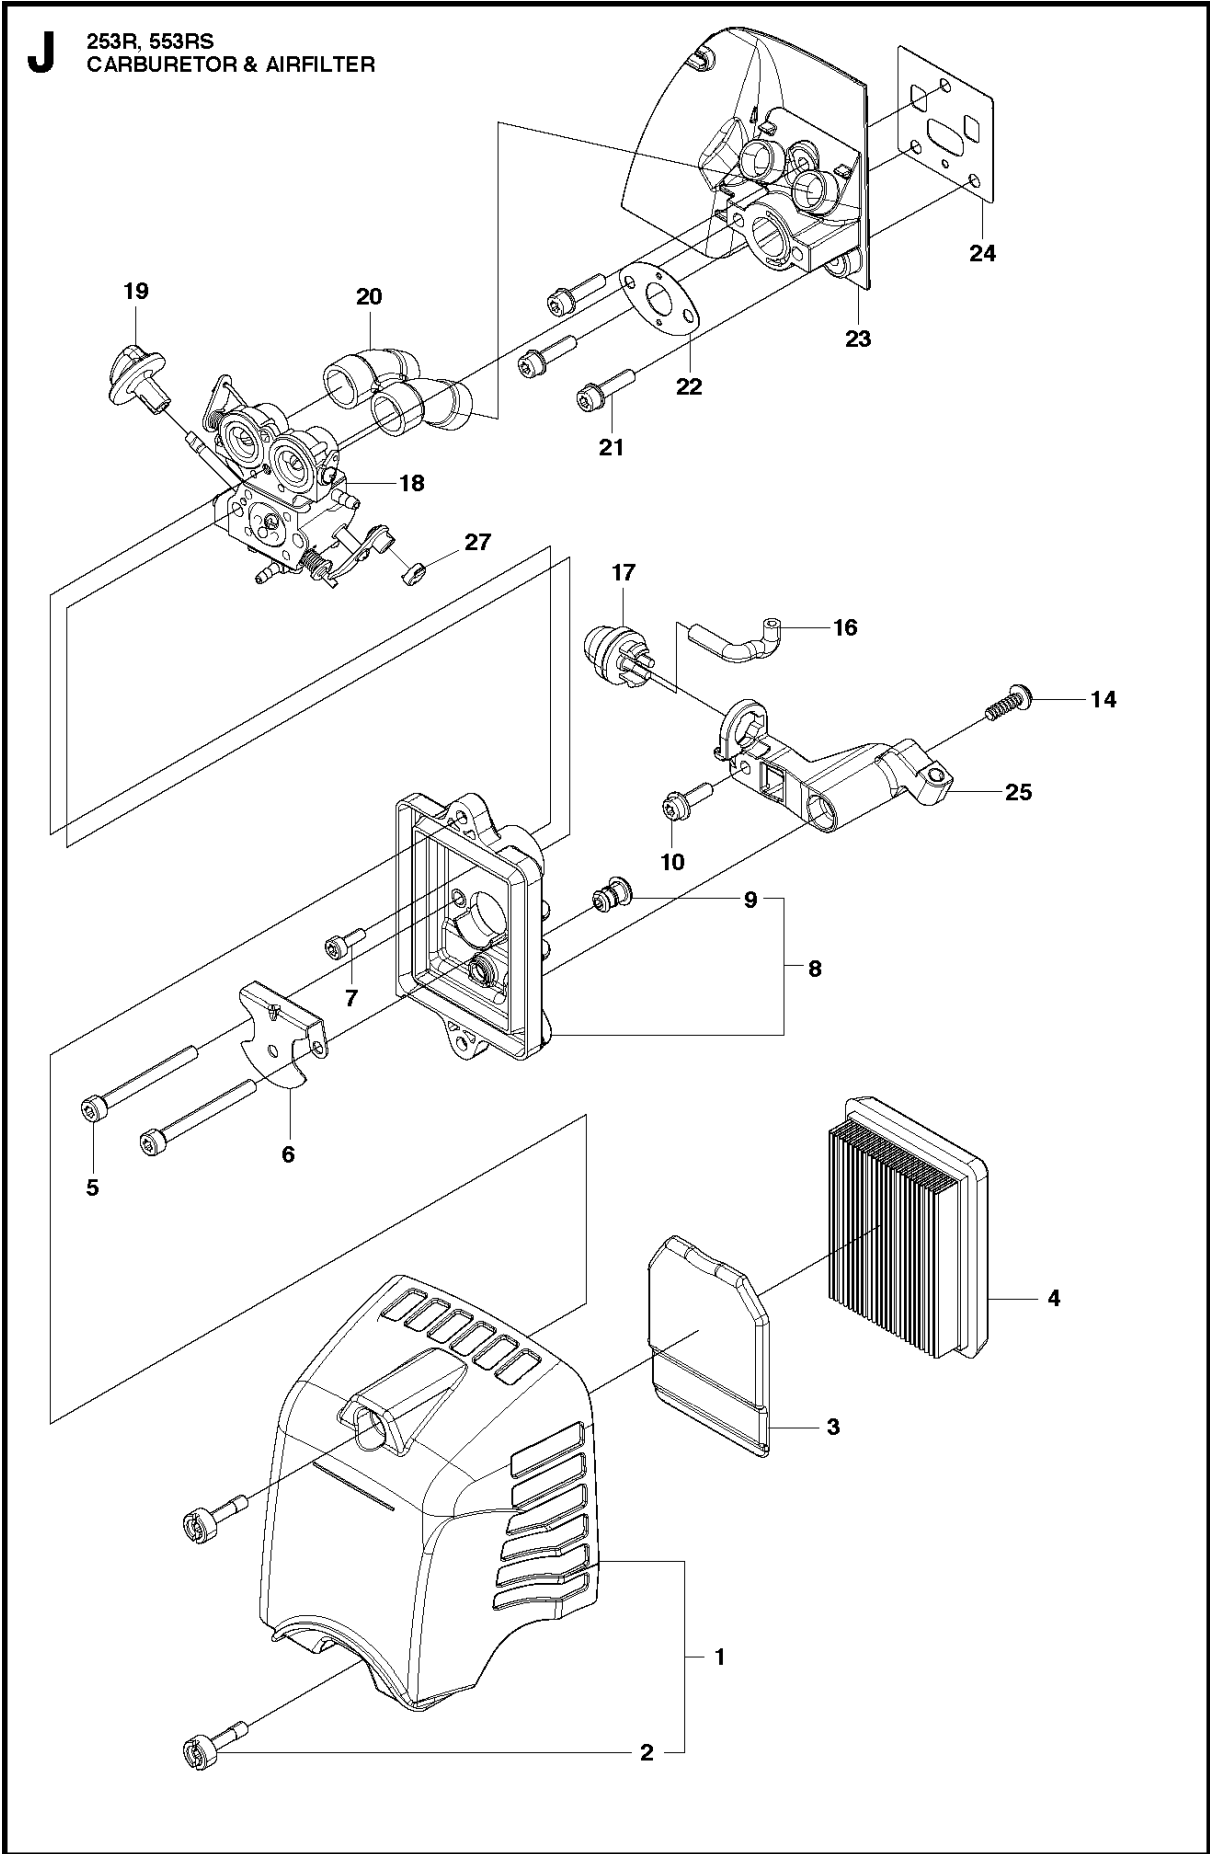

Q 253RJ, 253R, 553RS
CARBURETTOR

CARBURETOR

553 RS, 2011-08

Ref	Part No	Description	Remark	QTY KIT
1	586 34 66-01	CARBURETTOR		1
2	520 95 70-01	SCREEN		1
3	521 63 98-01	COVER		1
4	521 64 00-01	SCREW		1
5	520 95 48-01	GASKET		1
6	520 95 49-01	DIAPHRAGM		1
7	521 08 54-01	VALVE.INLET		1
8	516 97 21-01	GASKET		1
9	505 30 68-01	DIAPHRAGM		1
10	521 63 97-01	COVER		1
11	513 29 07-01	SPRING		1
12	511 47 99-01	NEEDLE		1
13	521 11 69-01	HUB CAP		2
14	520 97 73-01	SCREW		1
15	520 97 74-01	PIN		1
16	520 97 72-01	LEVER		1
17	586 45 15-01	SHAFT		1
18	513 22 56-01	SPRING		1
19	513 19 29-01	SCREW		1
20	511 47 02-01	VALVE		1
21	520 75 98-01	SCREW		3
22	506 73 86-01	RING		1
23	516 52 42-01	WASHER		1
24	513 40 08-01	SWIVEL		1
26	521 64 55-01	LEVER		1
27	586 45 16-01	SPRING		1
28	574 79 34-01	SPRING		1
29	514 24 26-01	BALL		1
30	521 64 51-01	SHAFT ASSY		1
31	522 64 95-01	VALVE		1
32	514 24 36-01	SPRING		1
33	520 97 88-01	SCREW ASSY		4
34	516 93 58-01	NEEDLE		1
35	505 05 79-01	SPRING		1
36	516 93 59-01	PISTON		1
37	516 93 60-01	BALL		1
38	521 64 09-01	BODY		1
39	522 64 94-01	RING		2
40	578 91 32-01	ROD		1
41	525 55 50-01	PLUG		1
42	586 45 17-01	SPACER		1
43	586 45 18-01	WASHER		1
44	586 45 19-01	BUSHING		1
45	586 45 20-01	BUSHING		1
46	586 45 21-01	SEAL		1