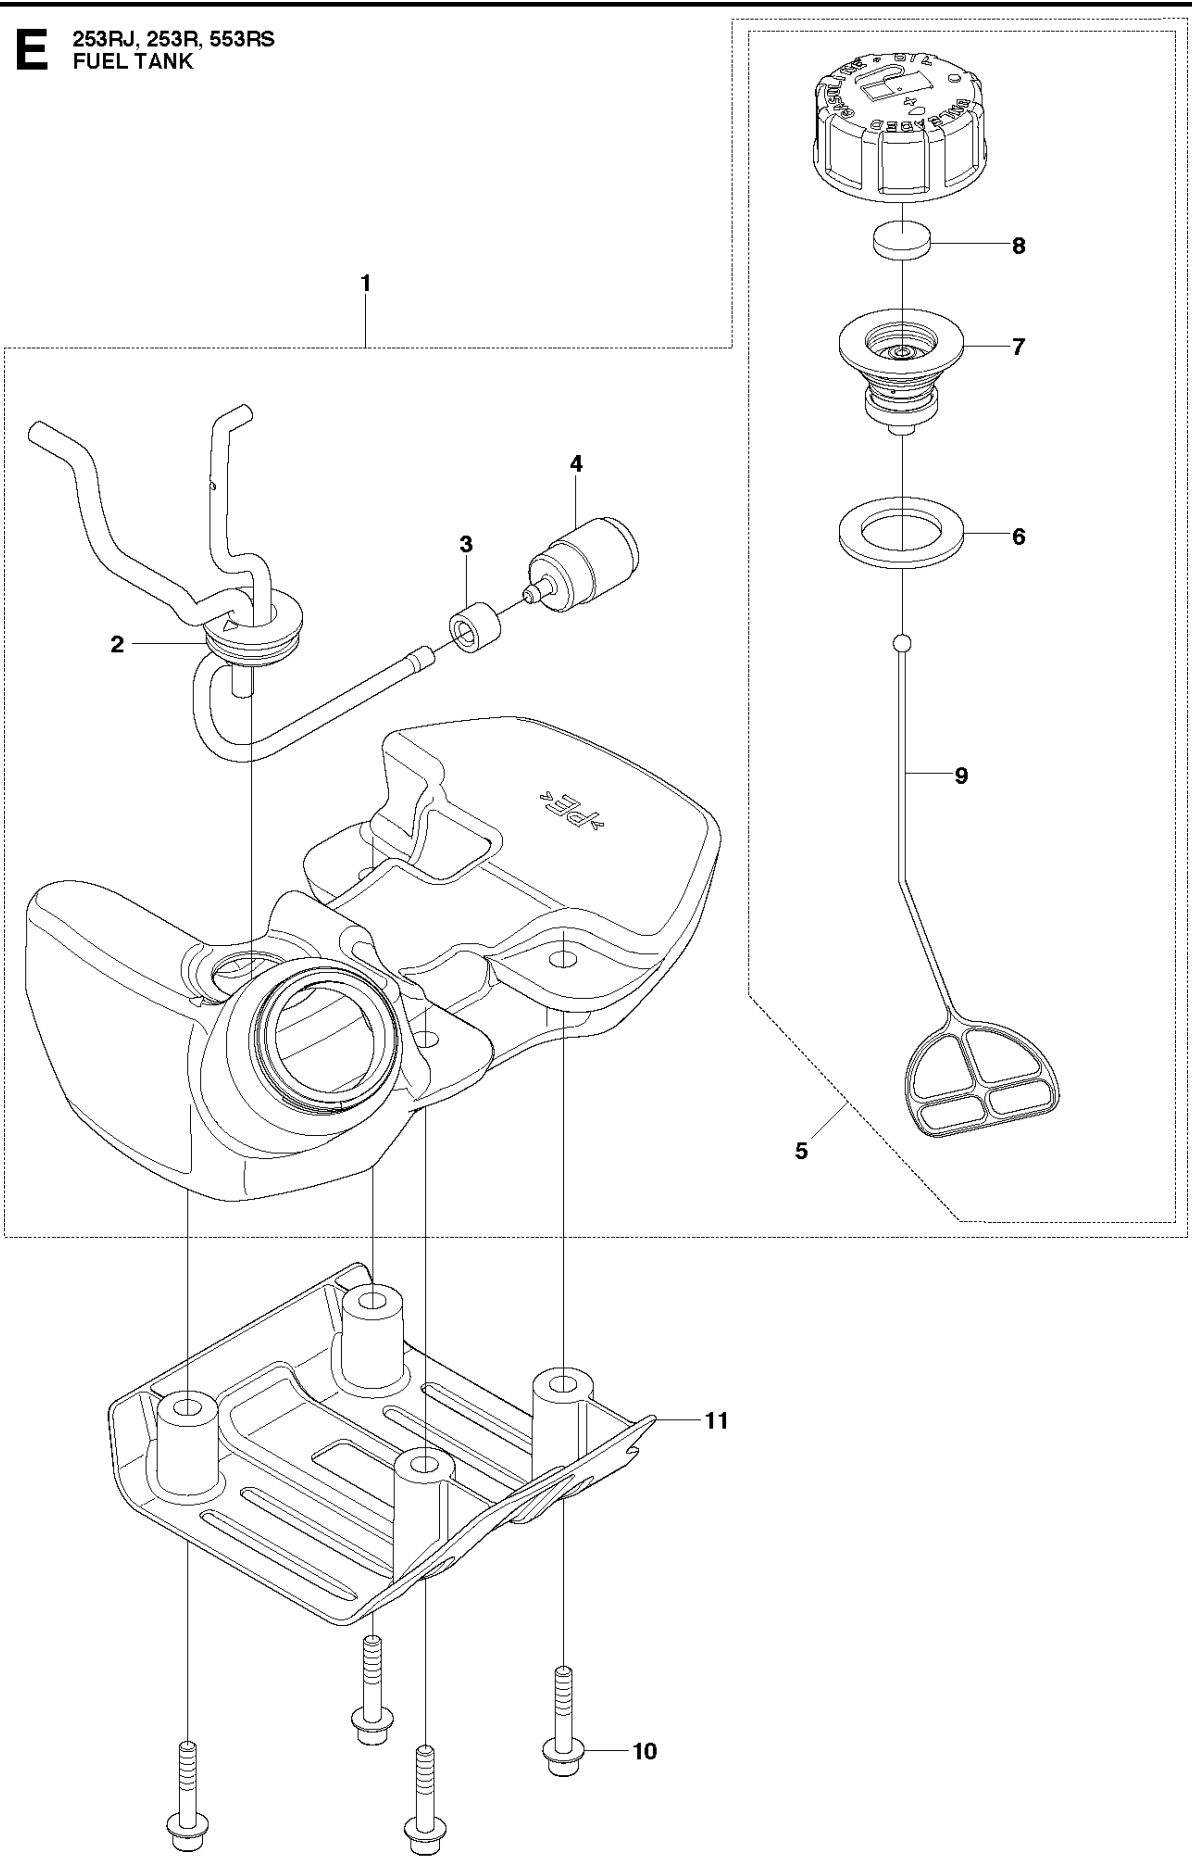

E 253RJ, 253R, 553RS
FUEL TANK

FUEL TANK

553 RS, 2011-08

Ref	Part No	Description	Remark	QTY	KIT
1	528 77 58-01	TANK		1	
2	511 48 69-01	PIPE		1	1
3	505 04 45-01	COLLAR		1	1
4	506 74 26-01	FILTER		1	1
5	505 30 96-01	CAP		1	1
6	506 74 43-01	PACKING		1	1,5
7	515 36 94-01	HOLDER		1	1,5
8	506 74 68-01	FILTER		1	1,5
9	506 74 58-01	STOPPER		1	1,9
10	521 51 70-01	BOLT		4	
11	510 17 34-01	GUARD.TANK		1