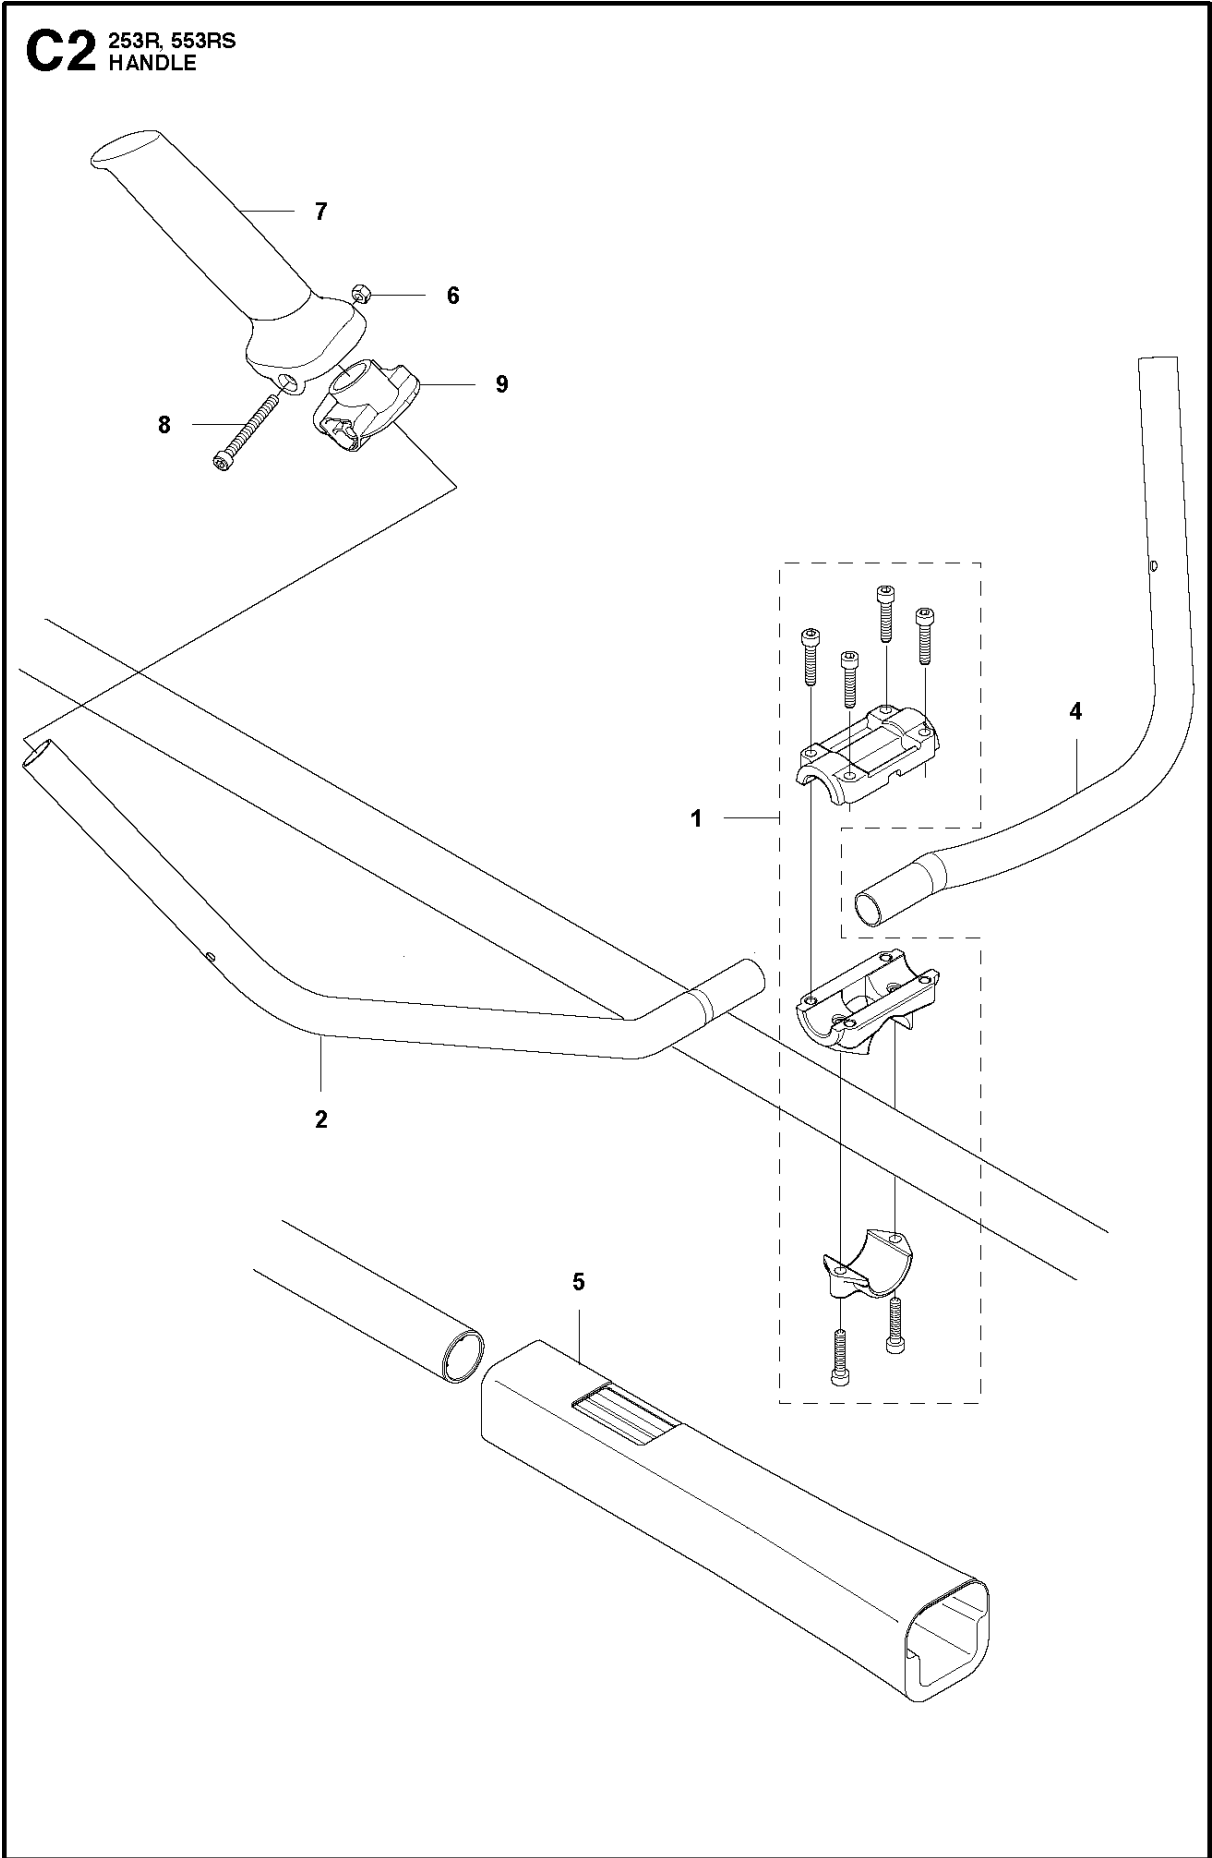

HANDLE

553 RS, 2011-08

Ref	Part No	Description	Remark	QTY KIT
1	577 98 30-01	HANDLE BRACKET		1
2	528 81 75-01	HANDLE		1
4	528 81 74-01	HANDLE		1
5	521 53 87-01	PROTECTION		1
6	575 96 06-01	NUT		1
7	537 17 28-02	HANDLE		1
8	510 90 94-01	BOLT		1
9	537 17 29-01	COVER		1