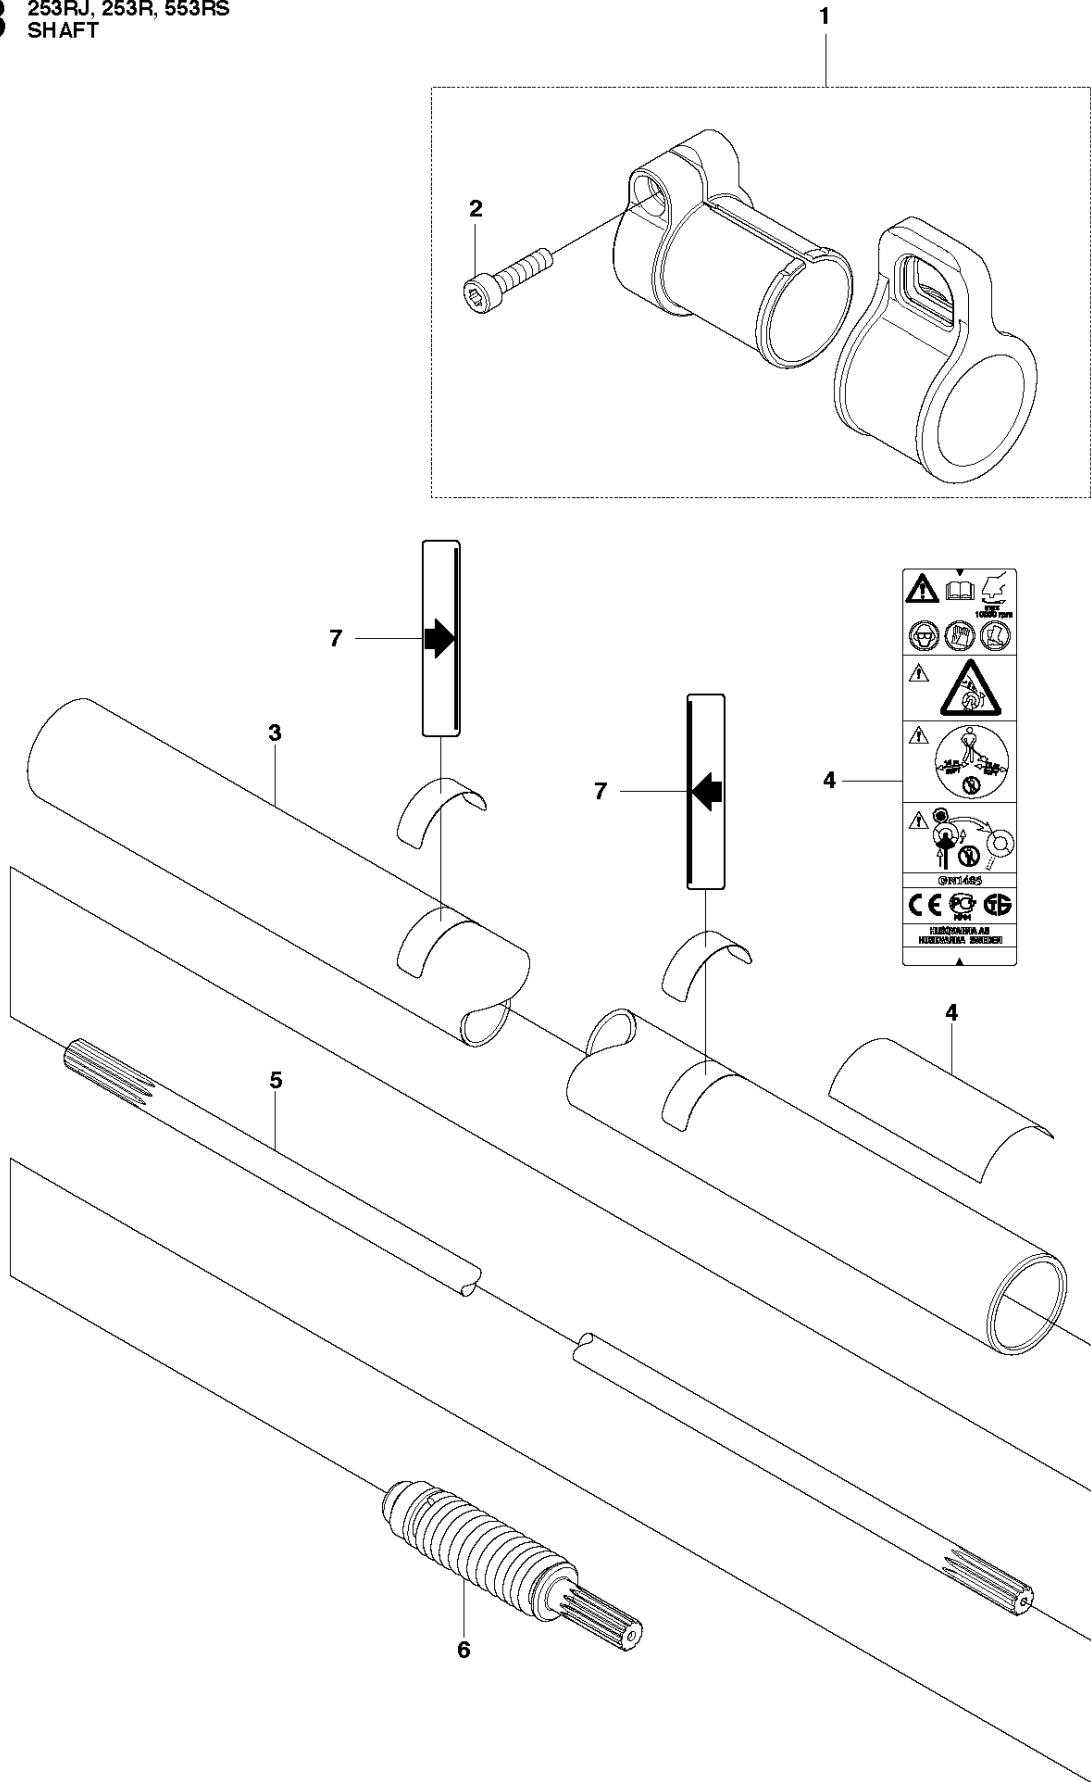

B 253RJ, 253R, 553RS
SHAFT

SHAFT

553 RS, 2011-08

Ref	Part No	Description	Remark	QTY	KIT
1	521 66 80-01	HANGER-ASSY		1	
2	504 11 43-01	SCREW		1	1
3	521 66 08-01	PIPE-COMP		1	
4	587 22 84-01	LABEL		1	
5	511 58 22-01	SHAFT		1	
6	528 82 61-01	JOINT		1	
7	505 29 58-01	LABEL		1	