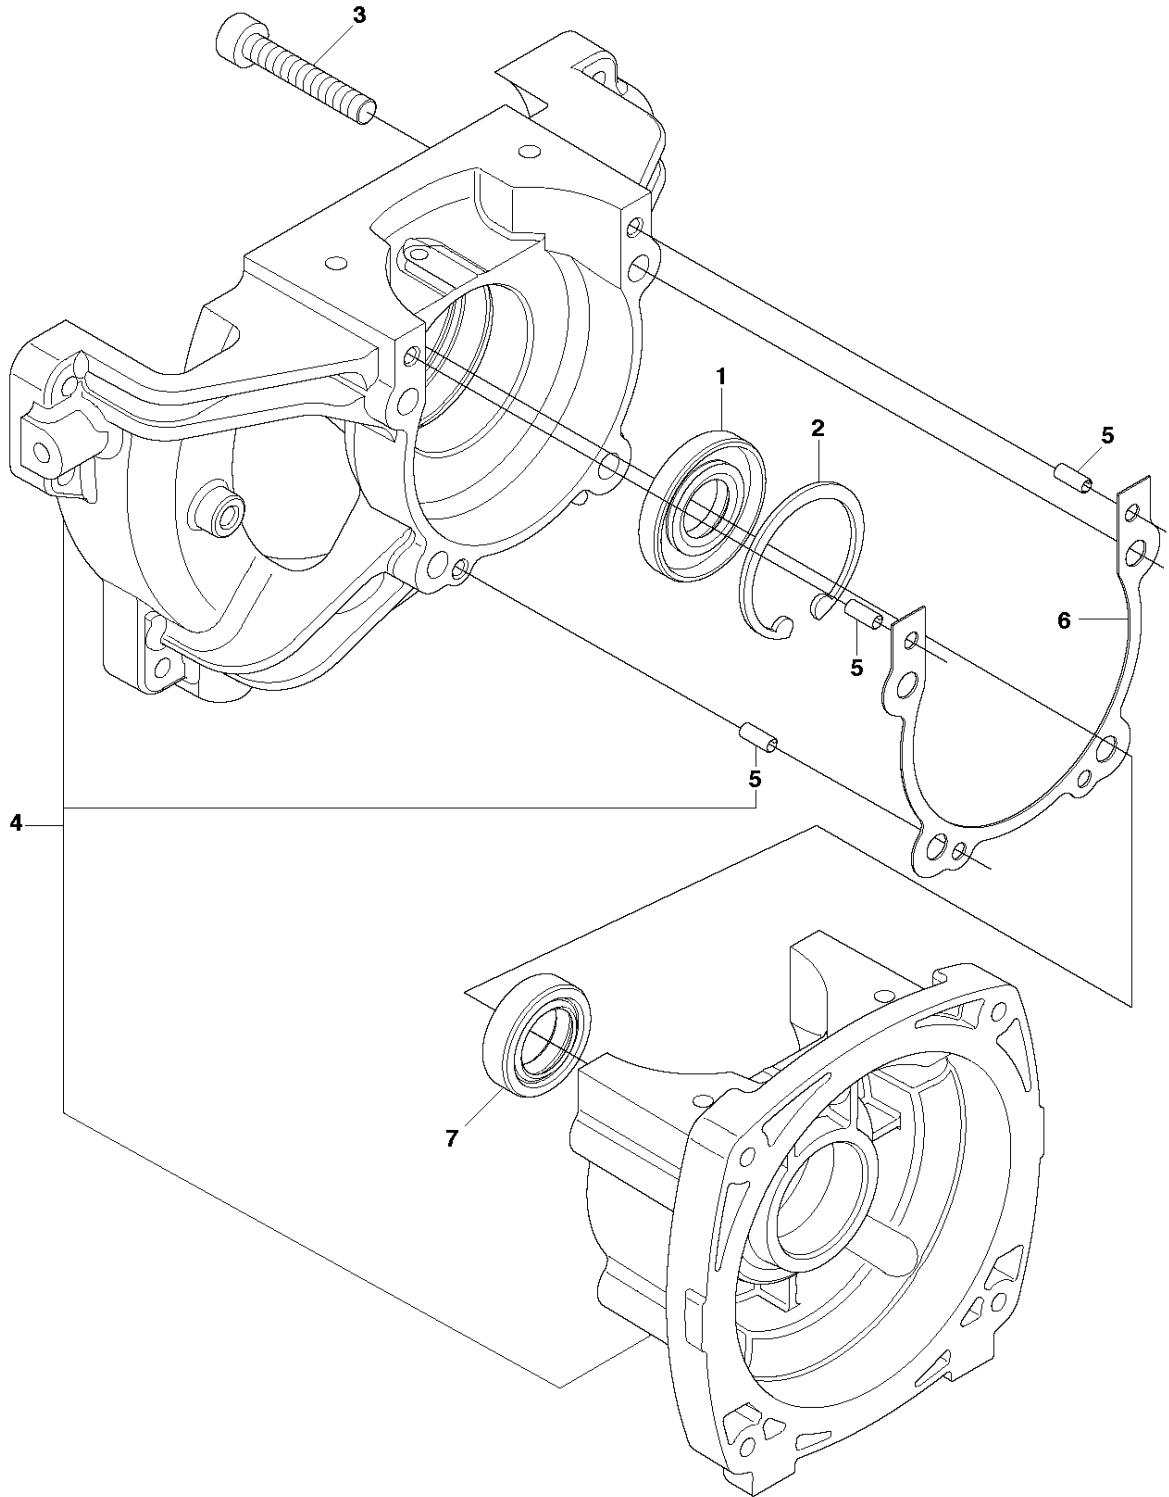

P 253RJ, 253R, 553RS
CRANKCASE

CRANKCASE

553 RS, 2011-08

Ref	Part No	Description	Remark	QTY	KIT
1	513 23 87-01	SEAL		1	
2	502 84 93-01	SNAP RING		1	
3	515 38 81-01	BOLT		4	
4	521 63 56-01	CASE-COMP		1	
5	505 29 61-01	PIN		3	4
6	512 31 11-01	GASKET		1	
7	502 84 92-01	SEALING		1