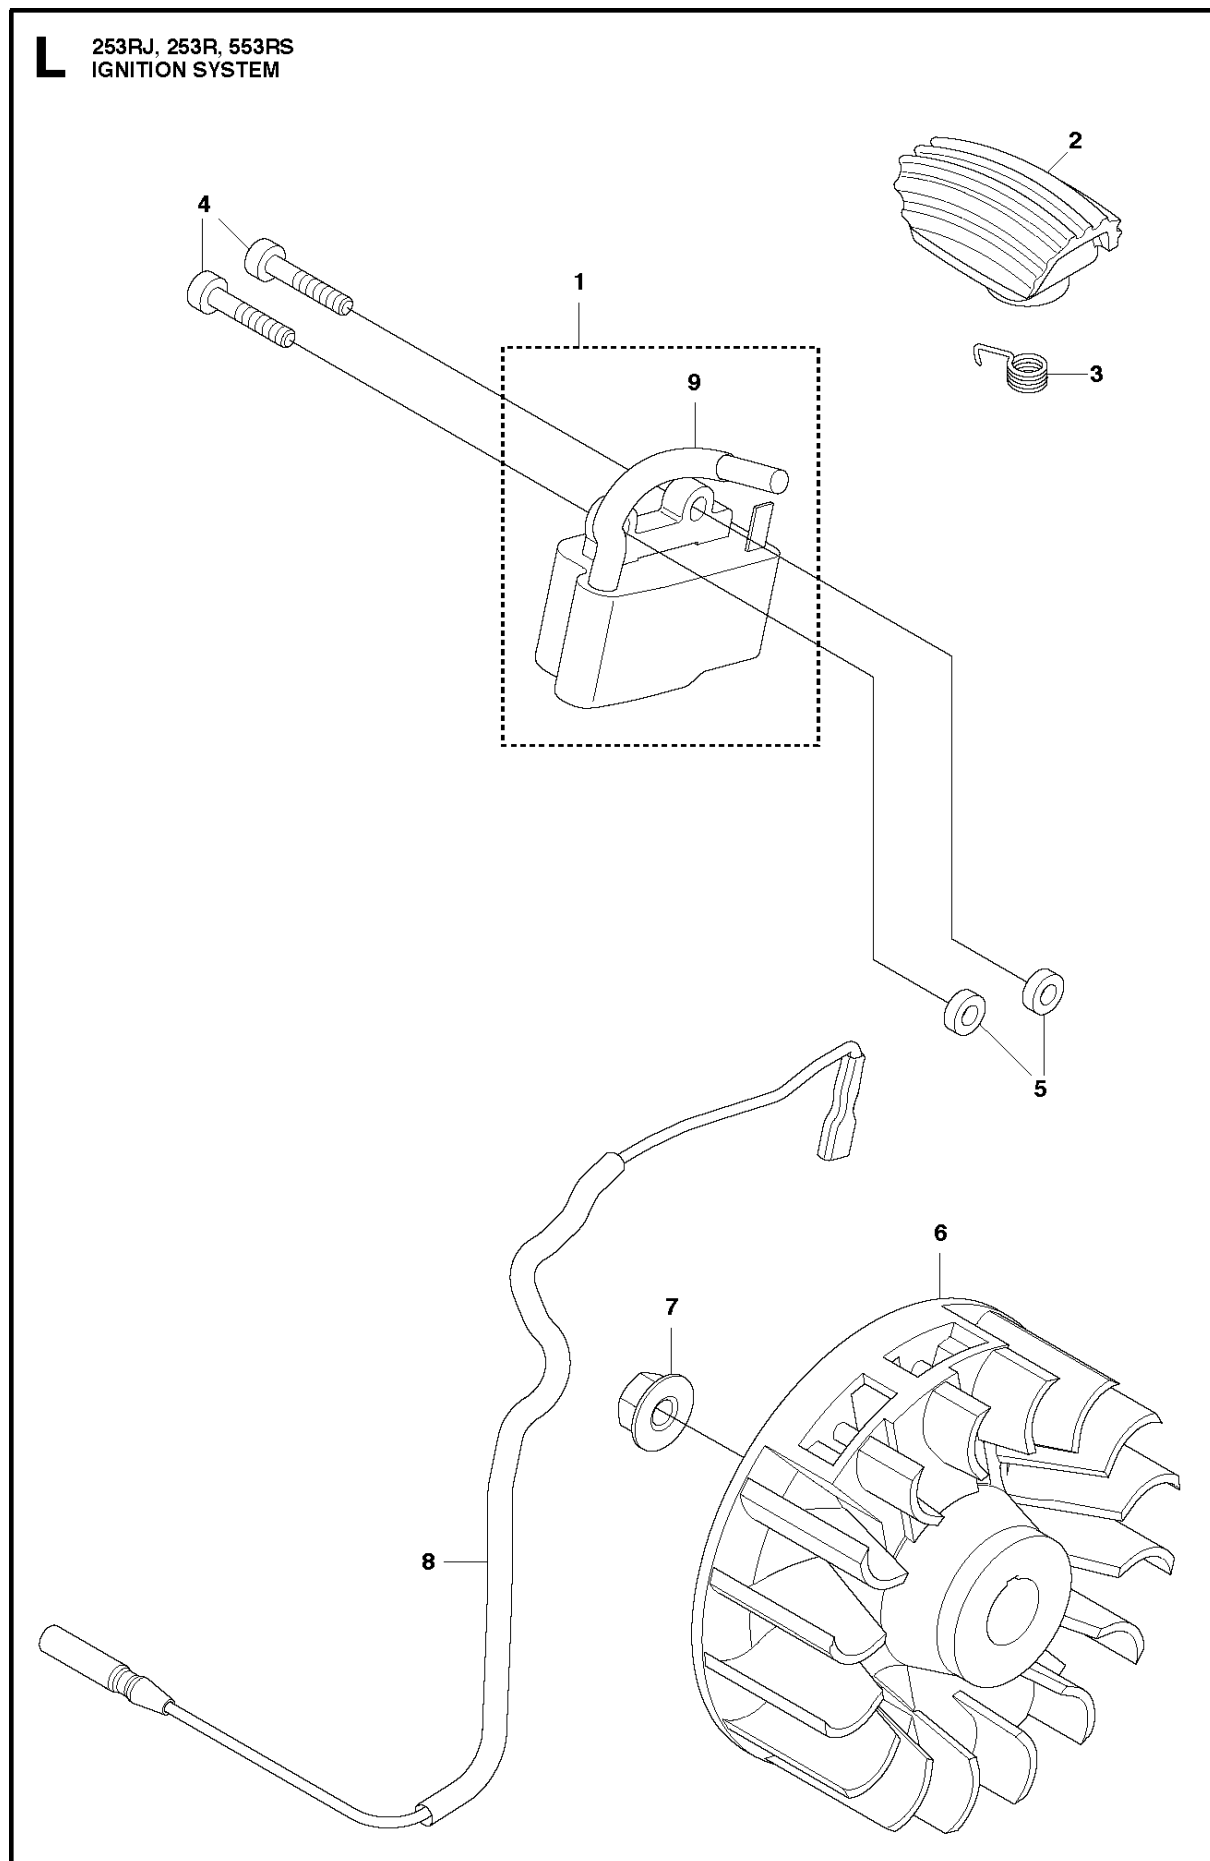

IGNITION SYSTEM

553 RS, 2011-08

Ref	Part No	Description	Remark	QTY KIT
1	521 64 87-01	COIL		1
2	521 61 00-01	HUB CAP		1
3	505 29 89-01	SPRING		1
4	521 86 09-01	BOLT		2
5	504 11 86-01	SPACER		2
6	521 64 79-01	ROTOR		1
7	513 24 19-01	NUT		1
8	529 25 33-01	CORD		1
9	506 61 82-01	TUBE		1