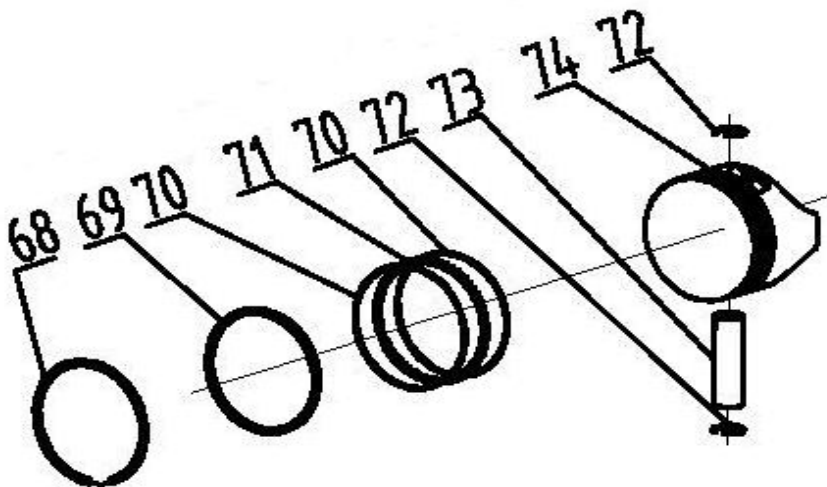

Газонокосилка бензиновая

Модель
LM 46-60

Артикул
246-630

| № | Артикул | Наименование | Кол |
|----|-------------|-----------------------|-----|
| 14 | 60300030000 | Шплинт | 4 |
| 49 | 20050080085 | Травосборник | 1 |
| 50 | 70010090000 | Рамка | 1 |
| 51 | 60220010000 | Стопор | 2 |
| 52 | 70030050000 | Вал крышки задней | 1 |
| 53 | 60380240000 | Пружина крышки задней | 1 |
| 54 | 20750070000 | Пыльник крышки задней | 1 |
| 55 | 20380090000 | Крышка задняя | 1 |
| 56 | 70040100000 | Шайба | 4 |
| 57 | 60170290000 | Винт | 8 |
| 58 | 20080090280 | Крышка травосборника | 1 |
| 59 | 21010010290 | Фильтр травосборника | 1 |

Газонокосилка бензиновая

Модель
LM 46-60

Артикул
246-630

| № | Артикул | Наименование | Кол |
|----|-------------|---------------------|-----|
| 68 | 75130130000 | Кольцо поршневое I | 1 |
| 69 | 75130140000 | Кольцо поршневое II | 1 |
| 70 | 75090060000 | Кольцо поршневое | 2 |
| 71 | 75000070000 | Кольцо поршневое | 1 |
| 72 | 60310010000 | Кольцо стопорное | 1 |
| 73 | 60400020000 | Палец поршня | 2 |
| 74 | 75120090000 | Поршень | 1 |
| 75 | 75460070000 | Шатун | 1 |
| 76 | 75510750000 | Коленвал | 1 |