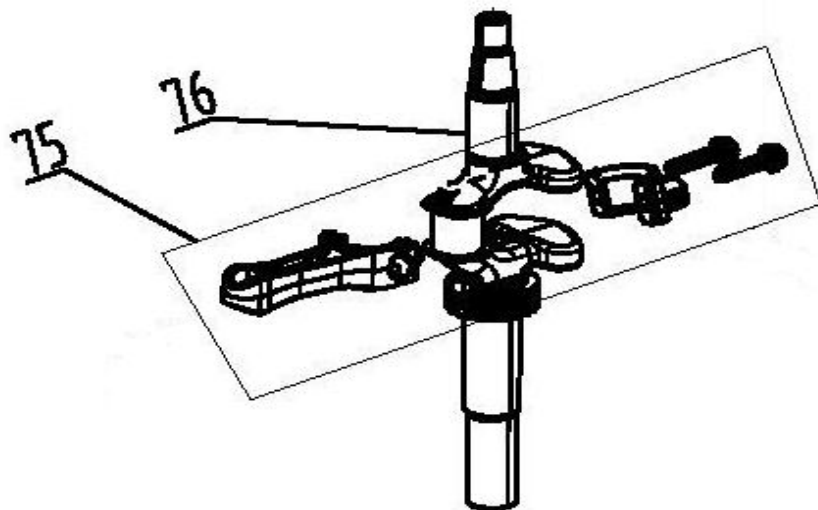

№	Артикул	Наименование	Кол
68	75130130000	Кольцо поршневое I	1
69	75130140000	Кольцо поршневое II	1
70	75090060000	Кольцо поршневое	2
71	75000070000	Кольцо поршневое	1
72	60310010000	Кольцо стопорное	1
73	60400020000	Палец поршня	2
74	75120090000	Поршень	1
75	75460070000	Шатун	1
76	75510750000	Коленвал	1

Двигатель бензиновый

Модель
T6

Артикул
T961360