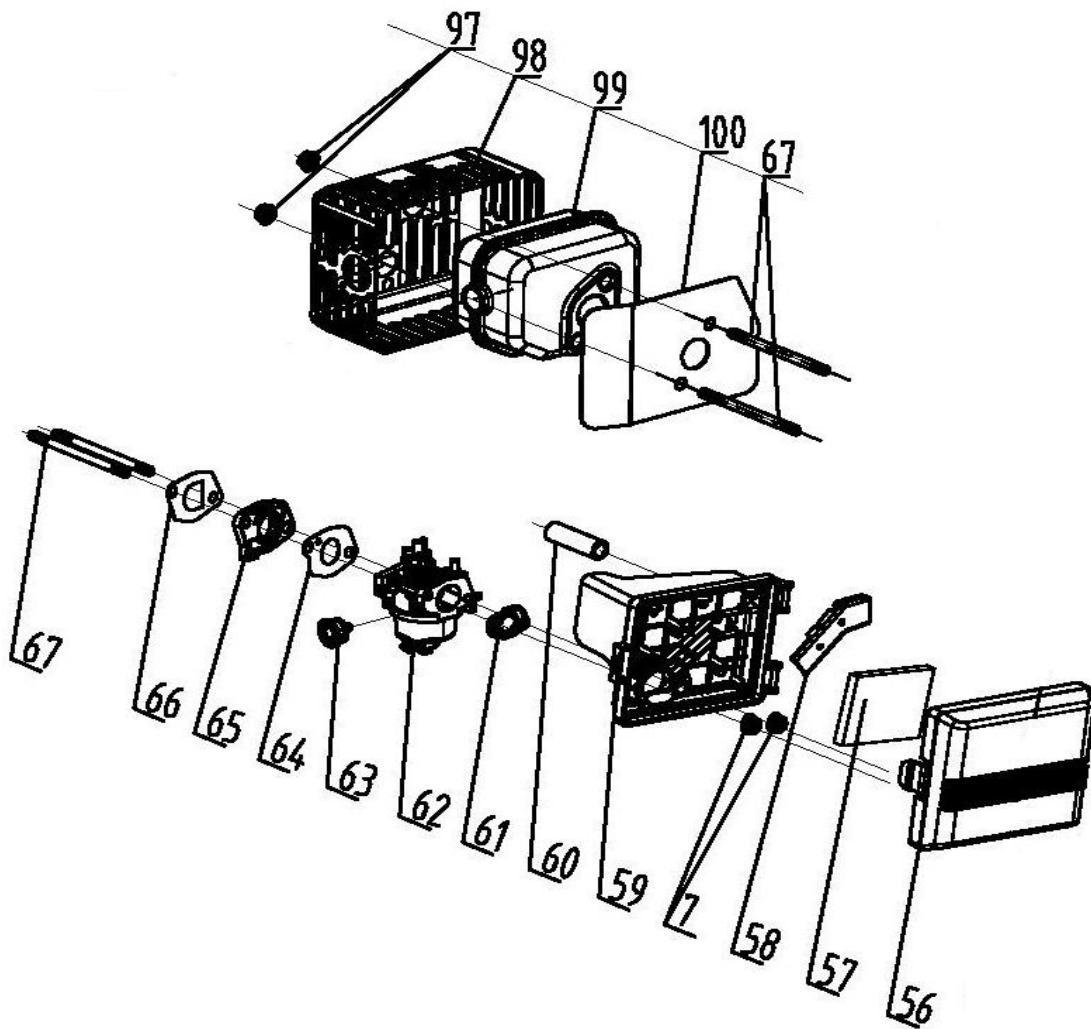

№	Артикул	Наименование	Кол
7	60140020000	Гайка	4
56	25120060000	Крышка фильтра	1
57	25300120000	Фильтр воздушный	1
58	25020050000	Пластина	1
59	25110100000	Корпус в/ф	1
60	25030070000	Трубка	1
61	75730100000	Прокладка корпуса в/ф	1
62	75410620000	Карбюратор	1
63	25210020050	Праймер	1
64	75730030000	Прокладка карбюратора	1
65	25090010000	Теплоизолятор	1
66	75730020000	Прокладка теплоизолятора	1
67	60080030000	Шпилька	4
97	60150100000	Гайка глушителя	2
98	75530030000	Кожух глушителя	1
99	75540150000	Глушитель	1
100	75740020000	Прокладка глушителя	1

Двигатель бензиновый

Модель
T6

Артикул
T961360