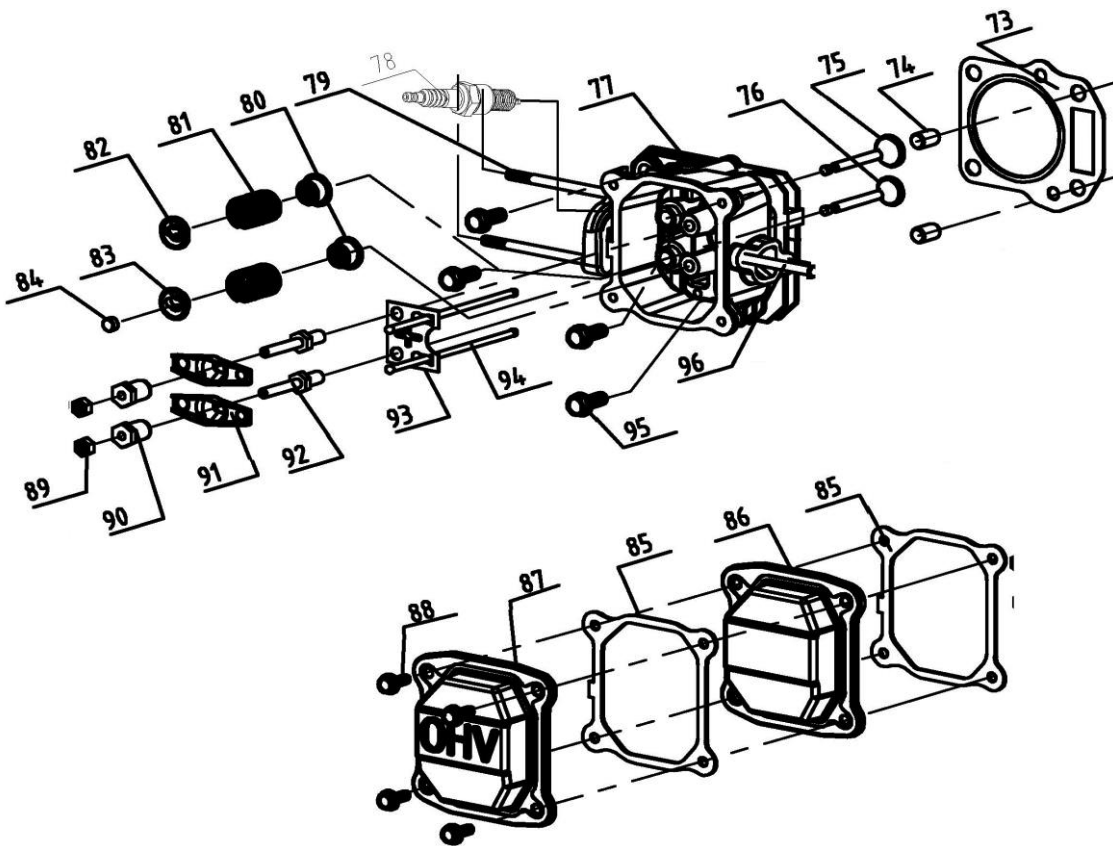

№	Артикул	Наименование	Кол
73	75720100000	Прокладка головки	1
74	60280020000	Штифт	2
75	75170010000	Клапан впускной	1
76	75190010000	Клапан выпускной	1
77	75490020000	Головка цилиндра	1
78	75140010000	Свеча зажигания	1
79	60080020000	Шпилька глушителя	2
80	60360130000	Маслосъемный колпачек	2
81	60380080000	Пружина клапана	2
82	75180010000	Стопор пружины вп кл	1
83	75180020000	Стопор пружины вып кл	1
84	75200010000	Ротатор	1
85	75720070000	Прокладка клапанной крышки	2
86	75220010000	Крышка клапанов 1	1
87	75220020000	Крышка клапанов 2	1
88	60060530000	Болт 6*14	4
89	60160030000	Гайка	2
90	60160050000	Гайка коромысел	2
91	75230010000	Коромысла	2
92	60060760000	Болт коромысел	2
93	75260010000	Кронштейн коромысел	1
94	75350010000	Штанга	2
95	60050030000	Болт 8*45	4
96	60080030000	Шпилька карбюратора 6*94	2

Двигатель бензиновый

Модель
T475

Артикул
19960060000