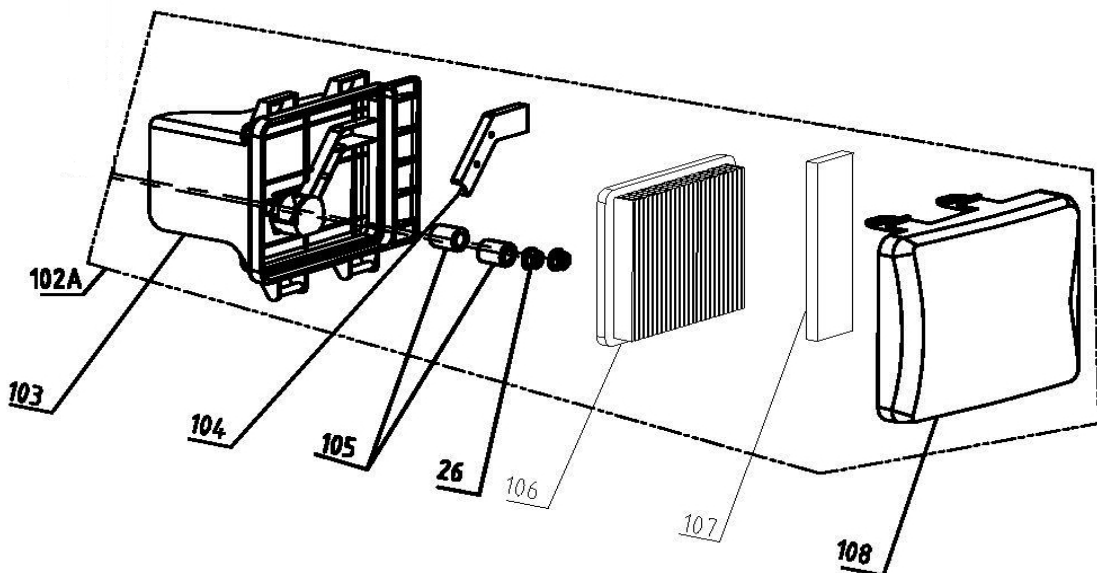

№	Артикул	Наименование	Кол
68	60150100000	Гайка	2
69	75530020000	Кожух глушителя	1
71	75540020000	Глушитель	1
72	75740020000	Прокладка глушителя	1
97	75730020000	Прокладка теплоизолятора	1
98	25090010000	Теплоизолятор	1
99	75730030000	Прокладка карбюратора	1
100	75410070000	Карбюратор	1
101	60440190000	Прокладка под корпус в/ф	1
102	25220000102	Корпус в/ф в сборе	1
103	25220010000	Стойка в/ф	1
104	25020010000	Рычаг заслонки	1
105	75050030000	Втулка	2
106	25300020000	Воздушный фильтр	1
107	25300010000	Фильтр предварительный	1
108	25120010000	Крышка воздушного фильтра	1
109	25210020060	Праймер	1

Двигатель бензиновый

Модель
T475

Артикул
19960060000