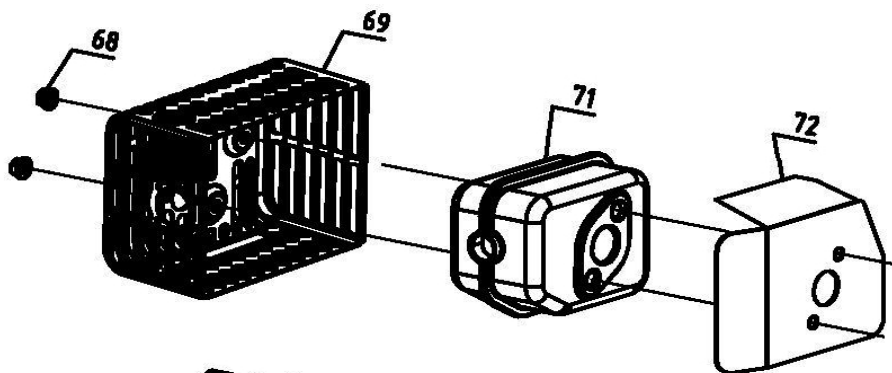

№	Артикул	Наименование	Кол
68	60150100000	Гайка	2
69	75530020000	Кожух глушителя	1
71	75540020000	Глушитель	1
72	75740020000	Прокладка глушителя	1
97	75730020000	Прокладка теплоизолятора	1
98	25090010000	Теплоизолятор	1
99	75730030000	Прокладка карбюратора	1
100	75410070000	Карбюратор	1
101	60440190000	Прокладка под корпус в/ф	1
102	25220000102	Корпус в/ф в сборе	1
103	25220010000	Стойка в/ф	1
104	25020010000	Рычаг заслонки	1
105	75050030000	Втулка	2
106	25300020000	Воздушный фильтр	1
107	25300010000	Фильтр предварительный	1
108	25120010000	Крышка воздушного фильтра	1
109	25210020060	Праймер	1

Двигатель бензиновый

Модель
T475

Артикул
19960060000