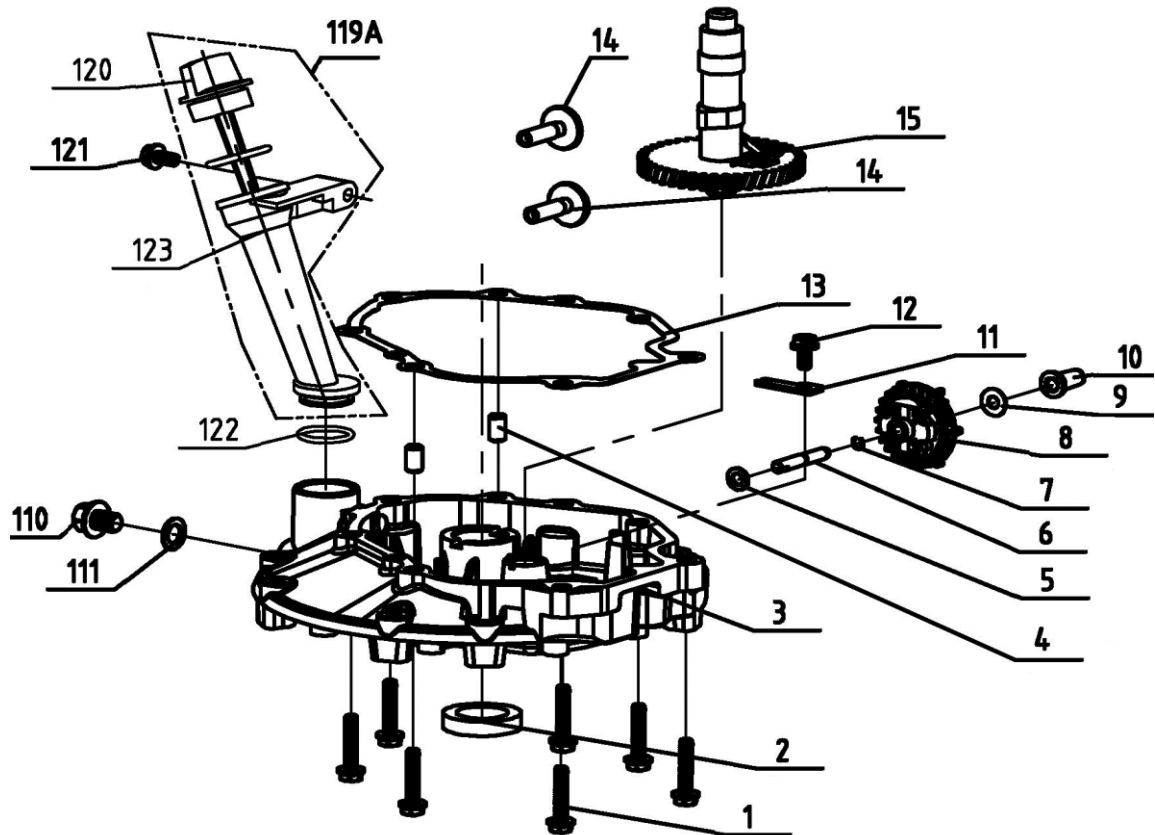

№	Артикул	Наименование	Кол
1	60060590000	Болт 6*30	10
2	60360100000	Сальник к/в 25*38*7	1
3	75240010000	Крышка картера	1
4	60280030000	Штифт 8*14	2
5	60200060000	Шайба 6,5*12*1	1
6	75270010000	Вал	1
7	60400010000	Стопор	1
8	75520020000	Шестерня (вкл 5-10)	1
9	60200490000	Шайба 6,5*15*0,5	2
10	25070010000	Втулка	1
11	75280010000	Вал	1
12	60060520000	Болт 6*12	8
13	75720010000	Прокладка картера	1
14	75250010000	Толкатель	2
15	75470020000	Распредвал	1
110	60060780000	Болт для слива масла	1
111	60200150000	Шайба болта	1
119	25200040050	Щуп уровня в сборе	1
120	25200040-2	Щуп уровня масла	1
121	60060600000	Болт 6*50	1
122	GV3452	Кольцо 25*3.1	1
123	25200040-1	Кронштейн	1

Двигатель бензиновый

Модель
T475

Артикул
19960060000