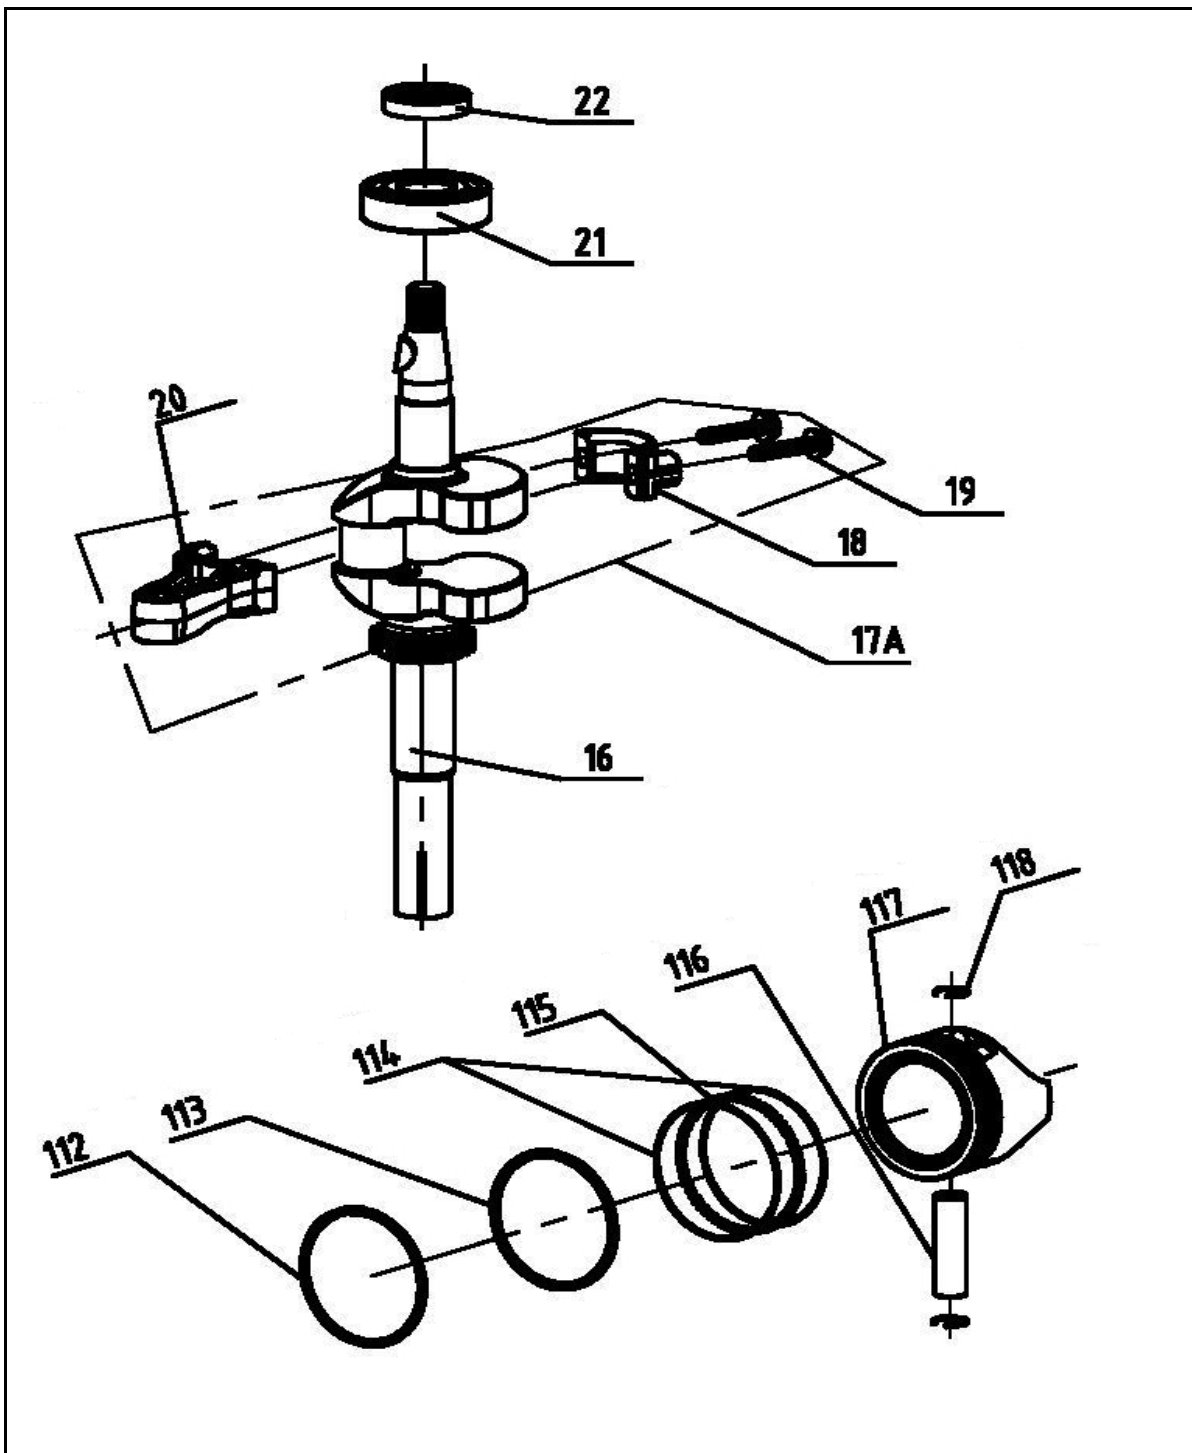

№	Артикул	Наименование	Кол
16	75510010000	К/в для несамород. г/к	1
16	75510010001	К/в для самород. г/к	1
17	75460020000	Шатун в сборе (18-20)	1
18	75460020-2		1
19	75460020-3		2
20	75460020-1		1
21	60010140000	Подшипник к/в 6205	1
22	60360090000	Сальник к/в 22*35*7	1
112	75130060000	Кольцо поршневое 1	1
113	75130030000	Кольцо поршневое 2	1
114	75060010000	Кольцо маслоъемное	2
115	75000010000	Кольцо маслоъемное	1
116	60310010000	Палец поршня	1
117	75120010000	Поршень	1
118	60400020000	Стопор пальца	2
*	75130000475	Кольцо поршневое набор	1

Двигатель бензиновый

Модель	Артикул
T475	19960060000