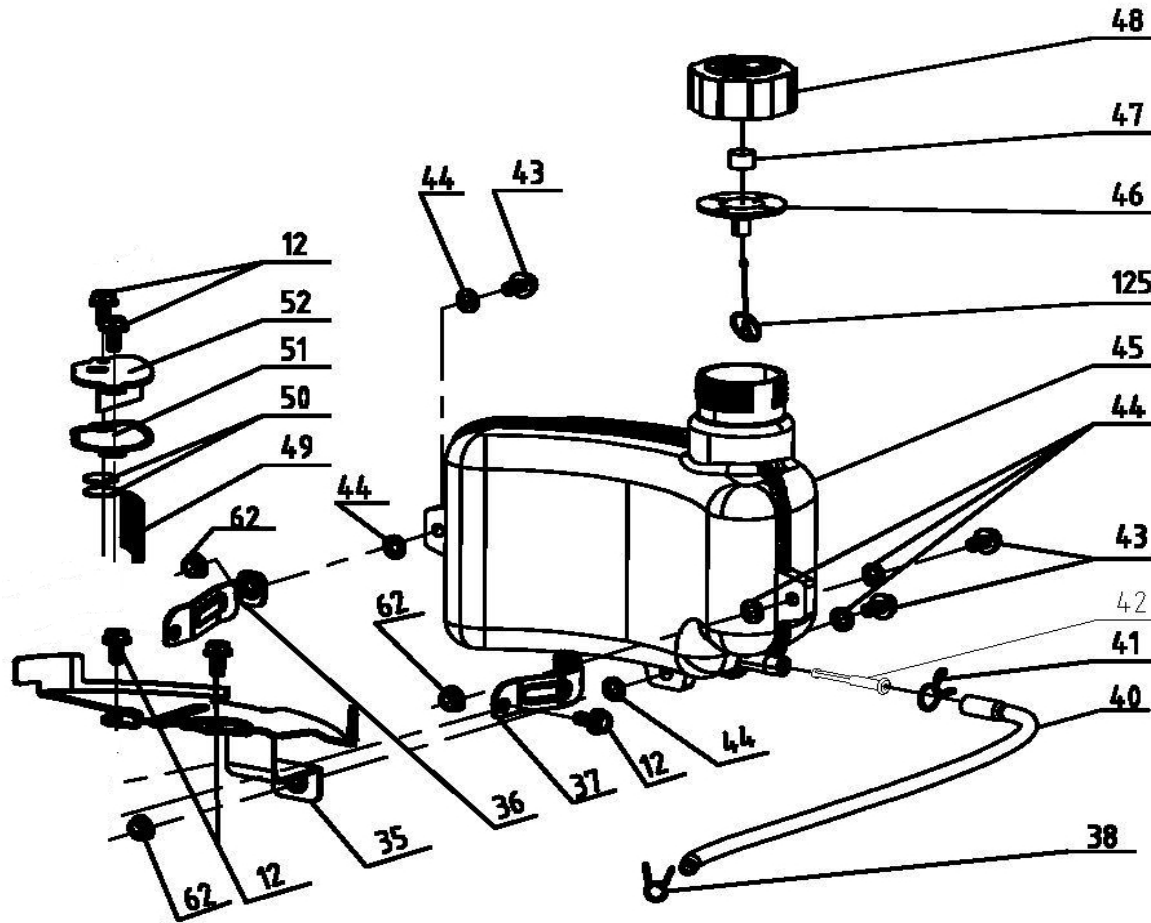

№	Артикул	Наименование	Кол
12	60060520000	Болт 6*12	8
35	75330010000	Кронштейн топл бака	1
36	75310010000	Кронштен бака правый	1
37	75340010000	Кронштейн бака левый	1
38	60230010000	Зажим топливного шланга	1
40	25160010000	Шланг топливный 310 мм	1
41	60230020000	Зажим топливного шланга	1
42	25150010000	Штуцер топливного бака	1
43	60060560000	Болт 6*22	3
44	25310010000	Шайба	6
45	25180010000	Бак топливный	1
*	25170010000	Пробка (46-48,125)	1
46	60440340000	Прокладка пробки	1
47	80010070000	Сапун пробки б/бака	1
48	25170050440	Пробка бака	1
49	75150010000	Крышка	1
50	75100020000	Шайба	2
51	75720150000	Прокладка	1
52	75400010000	Крышка	1
62	60150080000	Гайка 6*25	3

Двигатель бензиновый

Модель
T475

Артикул
19960060000