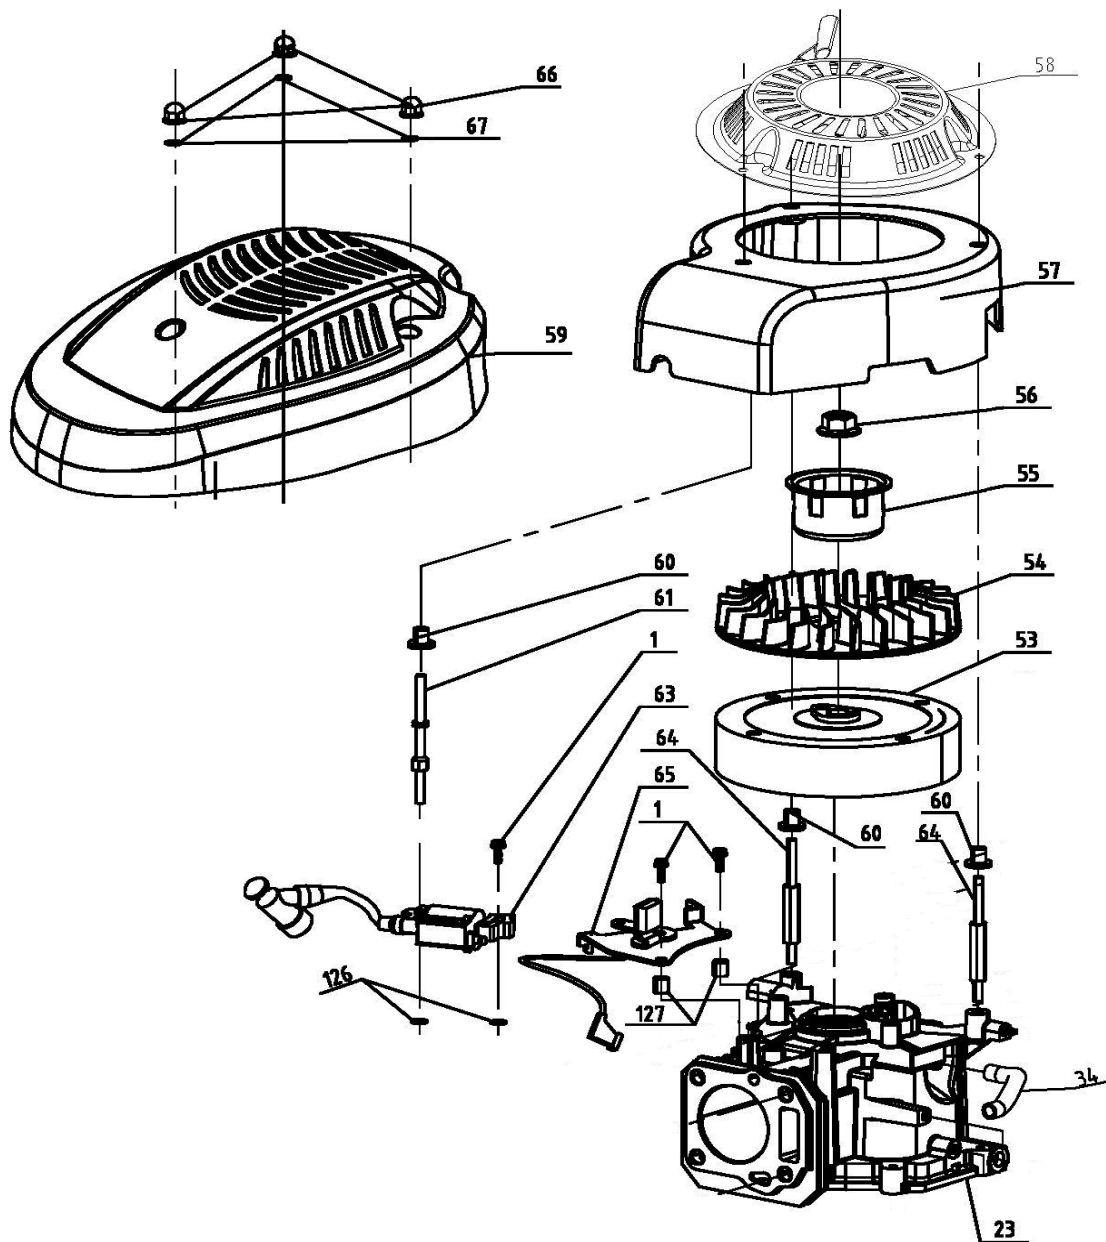

№	Артикул	Наименование	Кол
1	60060590000	Болт 6*30	10
23	75500010000	Цилиндр	1
34	25030020000	Патрубок 165 mm	1
53	75390020000	Маховик	1
54	25040010000	Крыльчатка маховика	1
55	75210010000	Храповик стартера	1
56	60140050000	Гайка маховика 14*1,5	1
57	25010010000	Кожух маховика	1
58	75430020000	Стартер в сборе	1
59	25190030000	Кожух двигателя	1
60	25010010-1	Втулка	1
61	60080100000	Шпилька	1
63	75370030000	Магнето в сборе	1
64	60080120000	Шпилька	2
65	75380070000	Механизм тормоза	1
66	60130030000	Гайка	3
67	60200140000	Шайба	3
126	60200450000	Шайба	2
127	75050110000	Штифт	2

Двигатель бензиновый

Модель
T475

Артикул
19960060000