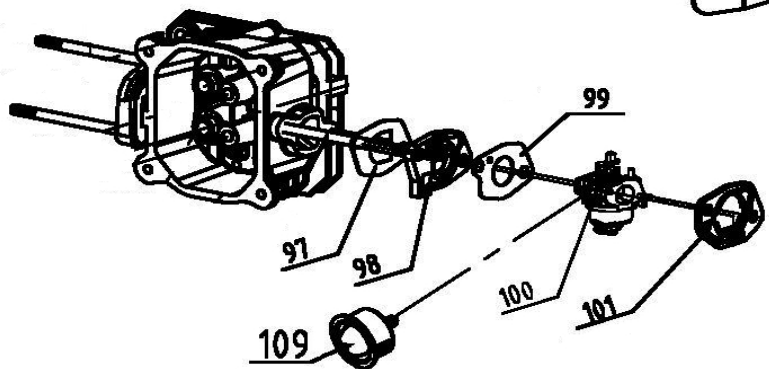

№	Артикул	Наименование	Кол
68	60150100000	Гайка	2
69	75530020000	Кожух глушителя	1
71	75540020000	Глушитель	1
72	75740020000	Прокладка глушителя	1
97	75730020000	Прокладка теплоизолятора	1
98	25090010000	Теплоизолятор	1
99	75730030000	Прокладка карбюратора	1
100	75410070000	Карбюратор	1
101	60440190000	Прокладка под корпус в/ф	1
102	25220000102	Корпус в/ф в сборе	1
103	25220010000	Стойка в/ф	1
104	25020010000	Рычаг заслонки	1
105	75050030000	Втулка	2
106	25300020000	Воздушный фильтр	1
107	25300010000	Фильтр предварительный	1
108	25120010000	Крышка воздушного фильтра	1
109	25210020060	Праймер	1

Двигатель бензиновый

Модель
T475

Артикул
19960060000