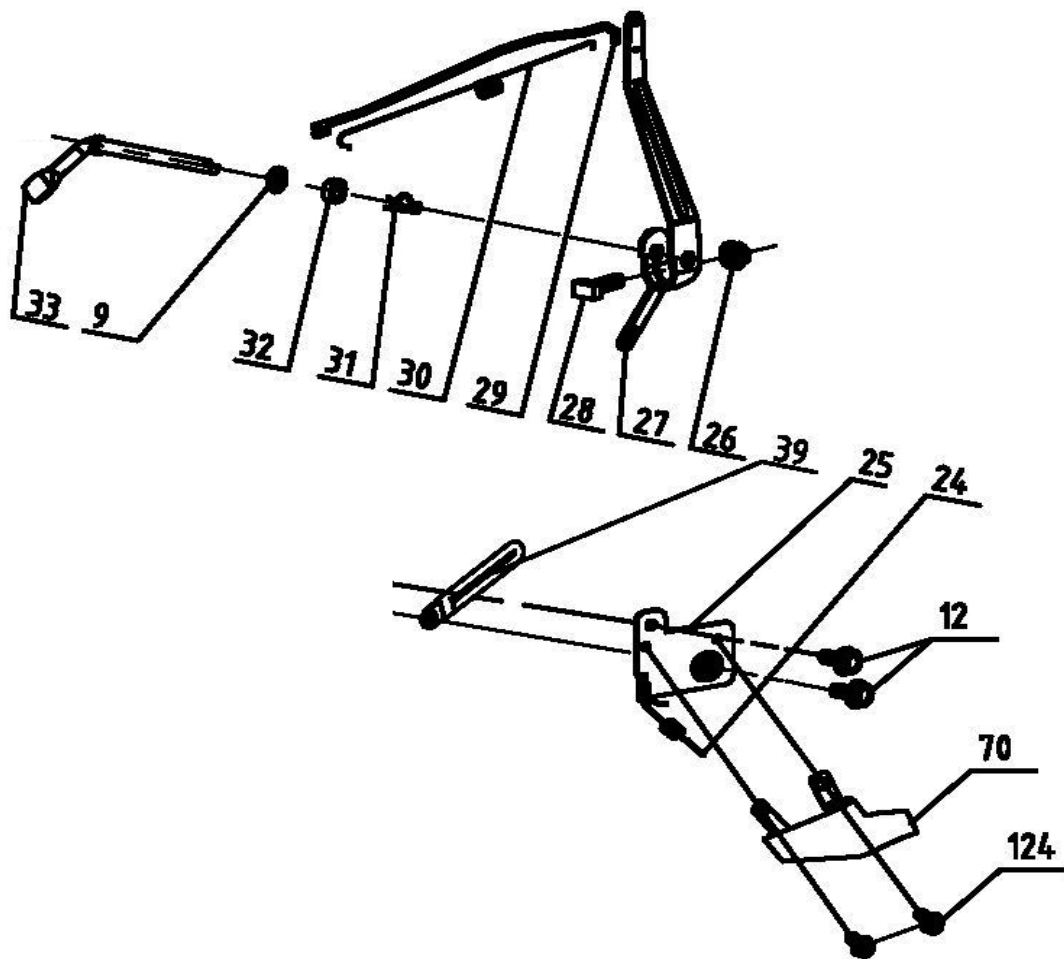

Двигатель бензиновый

Модель	Артикул
T475	19960060000

№	Артикул	Наименование	Кол
9	60200490000	Шайба 6,5*15*0,5	2
12	60060520000	Болт 6*12	8
24	60410470000	Пружина регулятора	1
25	75360010000	Кронштейн регулятора	1
26	60140020000	Гайка	3
27	75070010000	Рычаг регулятора	1
28	60060730000	Болт 6*23	1
29	75160010000	Тяга регулятора	1
30	60410050000	Пружина регулятора	1
31	60300040000	Штифт	1
32	60360080000	Сальник 6*11*4	1
33	75290010000	Вал регулятора	1
70	71160010000	Пластина	1
124	60060510000	Болт	2