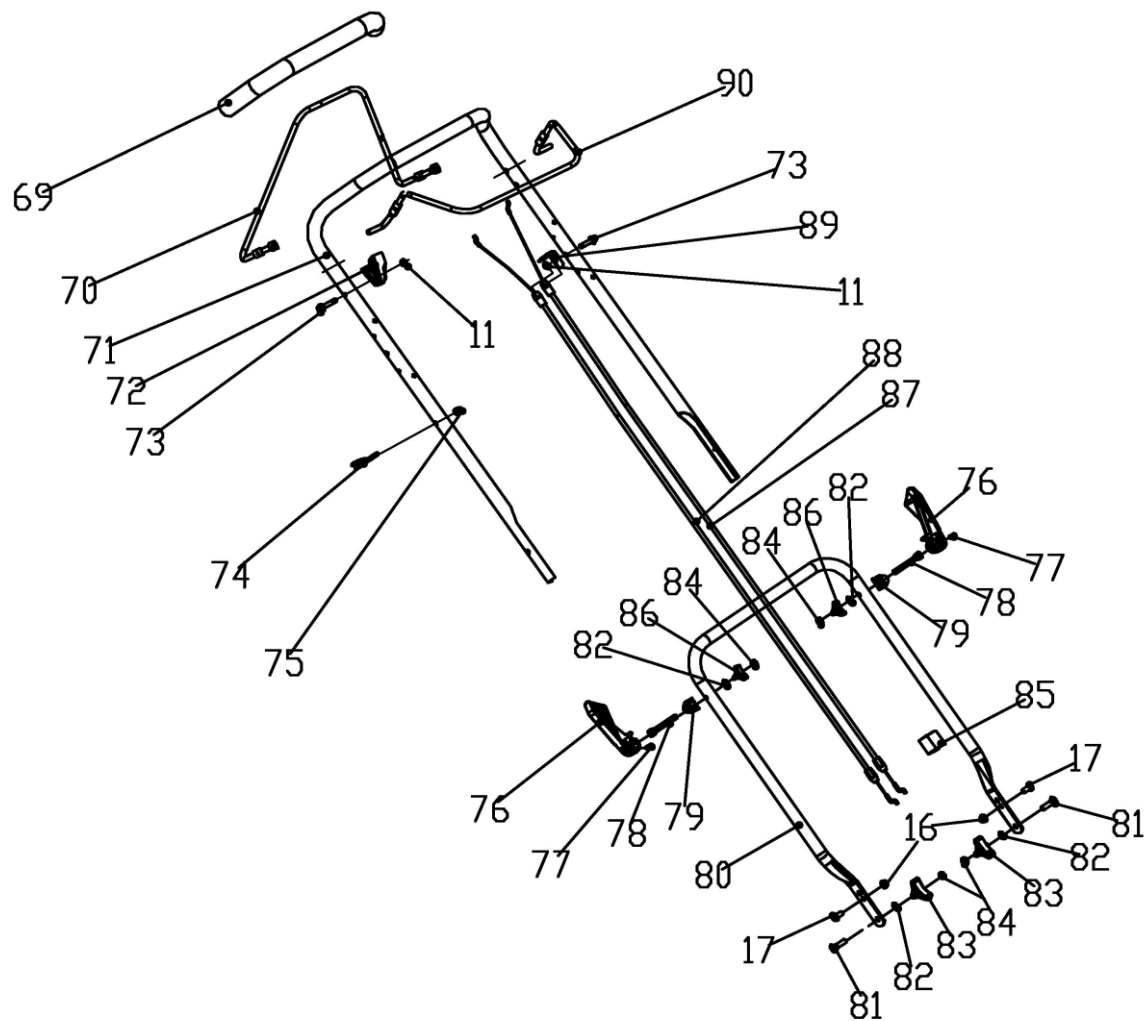

№	Артикул	Наименование	Кол
69	20340060130	Накладка ручки задней	1
70	70550100280	Рычаг включения хода	1
71	70500550130	Ручка верхняя часть	1
72	20030030000	Упор	1
73	60060590000	Болт	2
74	70230090000	Стопор троса стартера	1
75	60130030000	Гайка	1
76	20580020050	Зажим рукоятки	2
77	60250080000	Штифт	2
78	70220020000	Фиксатор	2
79	70050180000	Блокиратор	2
80	70520210130	Рукоятка нижняя часть	1
81	60040090000	Болт	2
82	60190140000	Шайба	4
83	20040050050	Гайка барашек	2
84	60140080000	Гайка	4
85	20240020000	Держатель троса	1
86	20040140050	Гайка	2
87	70810050000	Трос тормоза	1
88	70780080000	Трос хода	1
89	70050120000	Пластина крепления	1
90	70540083280	Рычаг тормоза	1

Газонокосилка бензиновая

Модель
LM 46-60D

Артикул
246-647