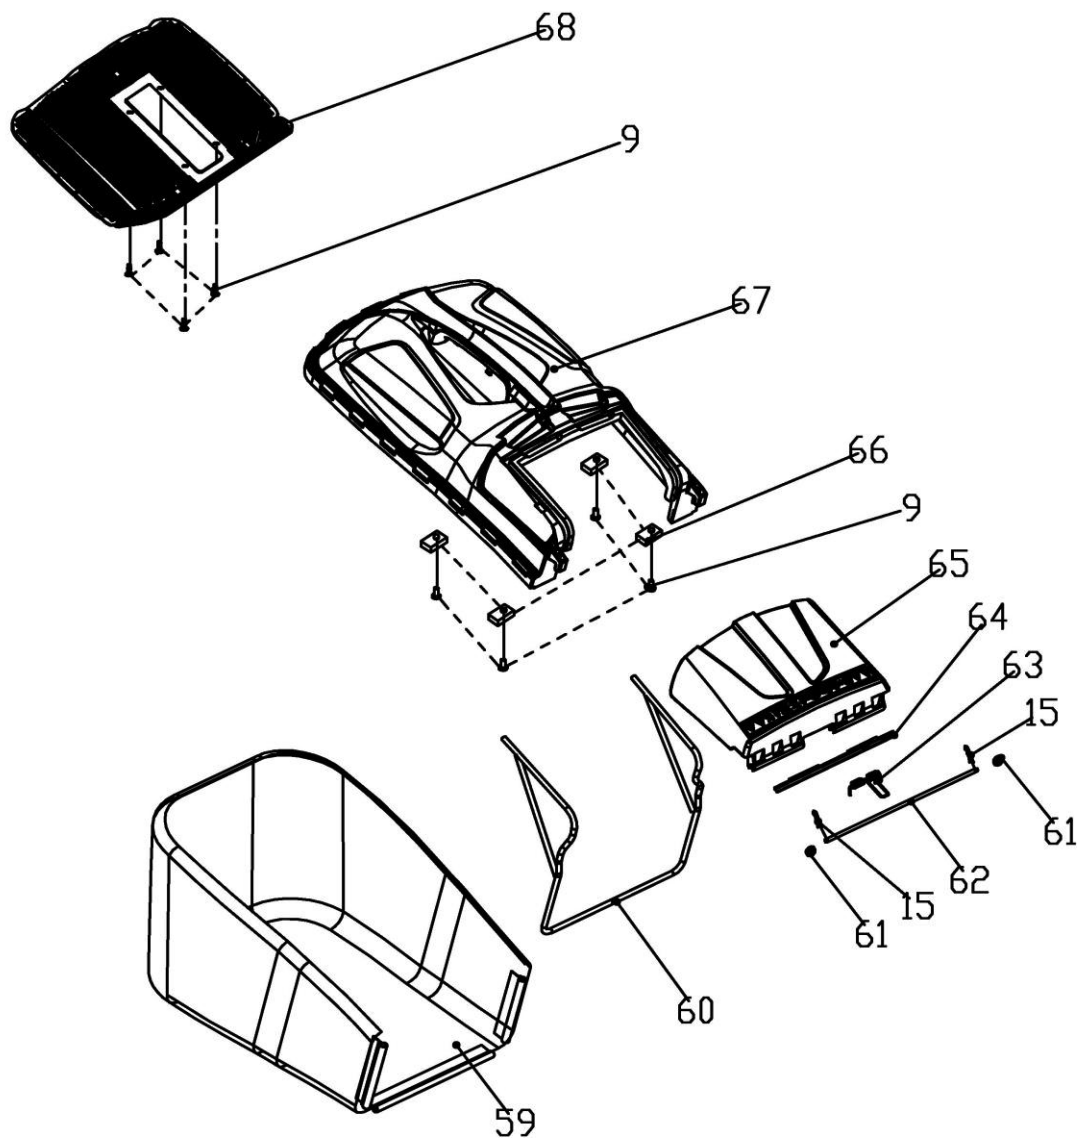

Газонокосилка бензиновая

Модель
LM 46-60D

Артикул
246-647

№	Артикул	Наименование	Кол
59	20050080085	Травосборник	1
60	70010090000	Рама	1
61	60220010000	Стопор	2
62	70030050000	Вал крышки задней	1
63	60380240000	Пружина крышки задней	1
64	20750070000	Пыльник крышки задней	1
65	20380090000	Крышка задняя	1
66	70040100000	Шайба	4
67	20080090000	Крышка верхняя	1
68	21010010290	Фильтр травосборника	1