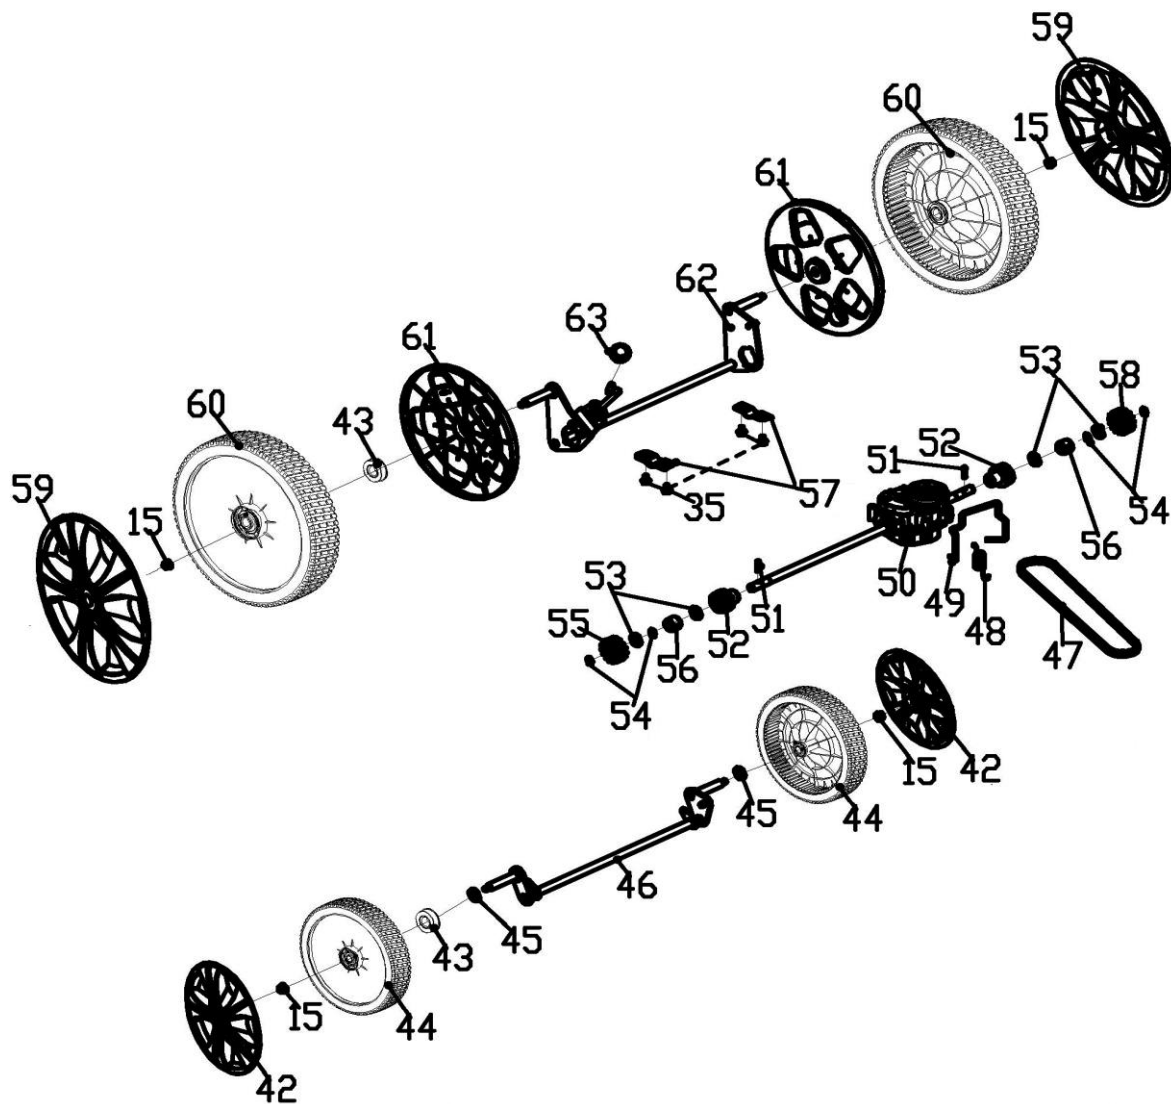

№	Артикул	Наименование	Кол
33	20110080000	Дефлектор выброса	1
34	70060060130	Пластина	1
36	60170580000	Болт	2
37	20650200000	держатель	1
38	60380600000	Пружина	1
39	20490090000	Ограничитель	1
40	60200580000	Прокладка	1
15	60150090000	Гайка	10
35	60170400000	Винт	4
42	20620200290	Колпак колеса	2
44	20880161000	Колесо переднее	2
45	60180110000	Шайба	2
46	70840410000	Ось передняя	1
47	60320060000	Ремень	1
48	60410560000	Пружина хода	1
49	70050370000	Пружина тормоза	1
50	70860570000	Редуктор	1
51	60290080000	Штифт	2
52	20430030060	Втулка колеса	2
53	21070030000	Шайба	4
54	60240060000	Шайба	4
55	70300170000	Шестерня колеса левая	1
56	20140170000	Втулка колеса	2
57	70290200000	Пластина	2
58	70300180000	Шестерня колеса правая	1
59	20620220290	Колпак колеса	2
60	20880340000	Колесо заднее	2
61	20610190000	Крышка внутренняя	2
62	70850570000	Ось задняя	1
63	20270010280	Рукоятка	1

Газонокосилка бензиновая

Модель
LM 51-60D

Артикул
246-678