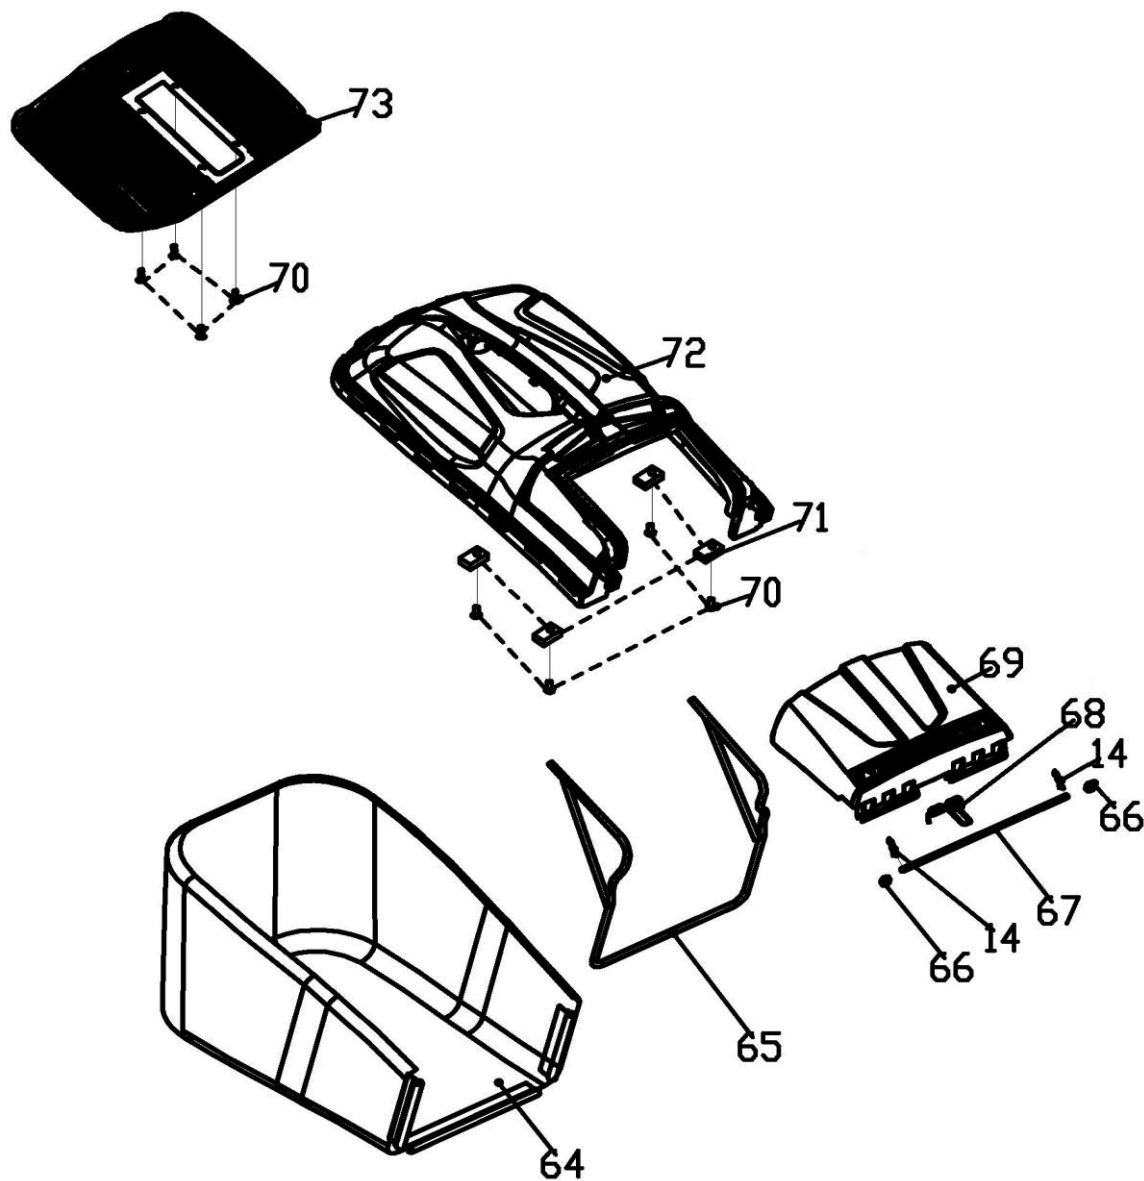

**Газонокосилка бензиновая**

Модель  
**LM 51-60D**

Артикул  
**246-678**

№	Артикул	Наименование	Кол
14	60300030000	Штифт	4
64	20050080085	Травосборник	1
65	70010090000	Рама	1
66	60220010000	Стопор	2
67	70030050000	Вал крышки задней	1
68	60380240000	Пружина крышки задней	1
69	20380090000	Крышка задняя	1
70	60170290000	Винт	8
71	70040100000	Шайба	4
72	20080090280	Крышка травосборника	1
73	21010010290	Фильтр травосборника	1