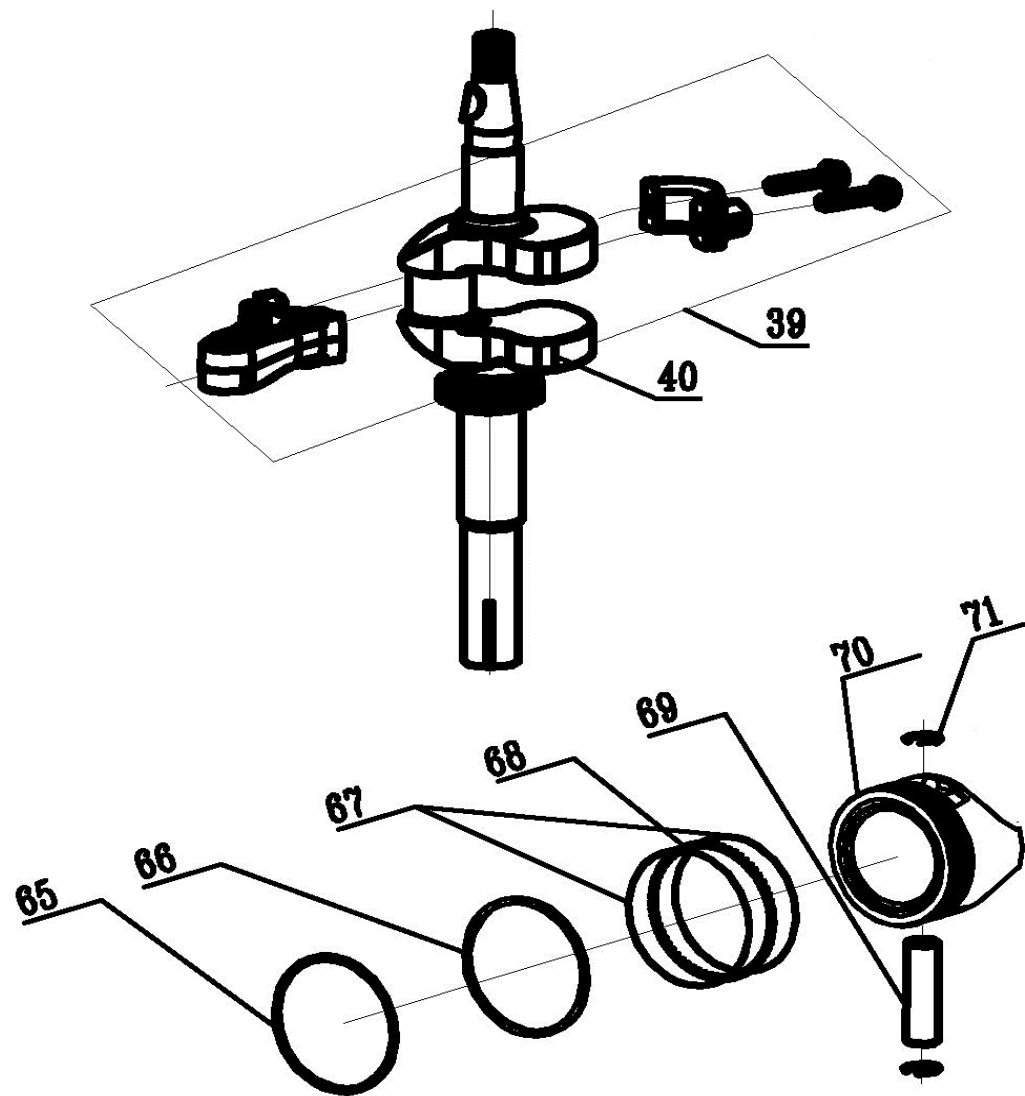

**Газонокосилка бензиновая**

Модель  
**LM 51-60D**

Артикул  
**246-678**

№	Артикул	Наименование	Кол
39	75460030000	Шатун	1
40	75510630000	Коленвал	1
65	75130110000	Кольцо поршневое	1
66	75130120000	Кольцо поршневое	1
67	75090050000	Кольцо поршневое	2
68	75000060000	Кольцо поршневое	1
69	60310050000	Палец поршня	1
70	75120070000	Поршень	1
71	60240110000	Кольцо стопорное	2

**Двигатель бензиновый**

Модель  
**T8**

Артикул  
**T961310**

№	Артикул	Наименование	Кол
23	60060530000	болт	7
54	60360100000	Сальник к/в	1
80	60080030000	Шпилька	4
82	75350040000	Штанга толкателя	2
83	75260020000	Кронштейн	1
84	60060760000	Болт коромысла	2
85	75230010000	Коромысло	2
86	60160050000	Гайка коромысла	2
87	60160030000	Гайка	2
88	75080030000	Крышка клапанов 1	1
89	75720270000	Прокладка	2
90	75080020000	Крышка клапанов 2	1
91	75200010000	ротатор	1
92	75180020000	Стпор пружины вып. кл.	1
93	75180010000	Стпор пружины вп. кл.	1
94	60380090000	Пружина клапана	2
95	60360130000	Колпачек маслоъемный	1
96	75140010000	Свеча TORCH F7RTC	1
97	75490070000	Головка цилиндра	1
98	75190020000	Выпускной клапан	1
99	75170020000	Впускной клапан	1
100	60280020000	Втулка	2
101	75720110000	Прокладка головки	1