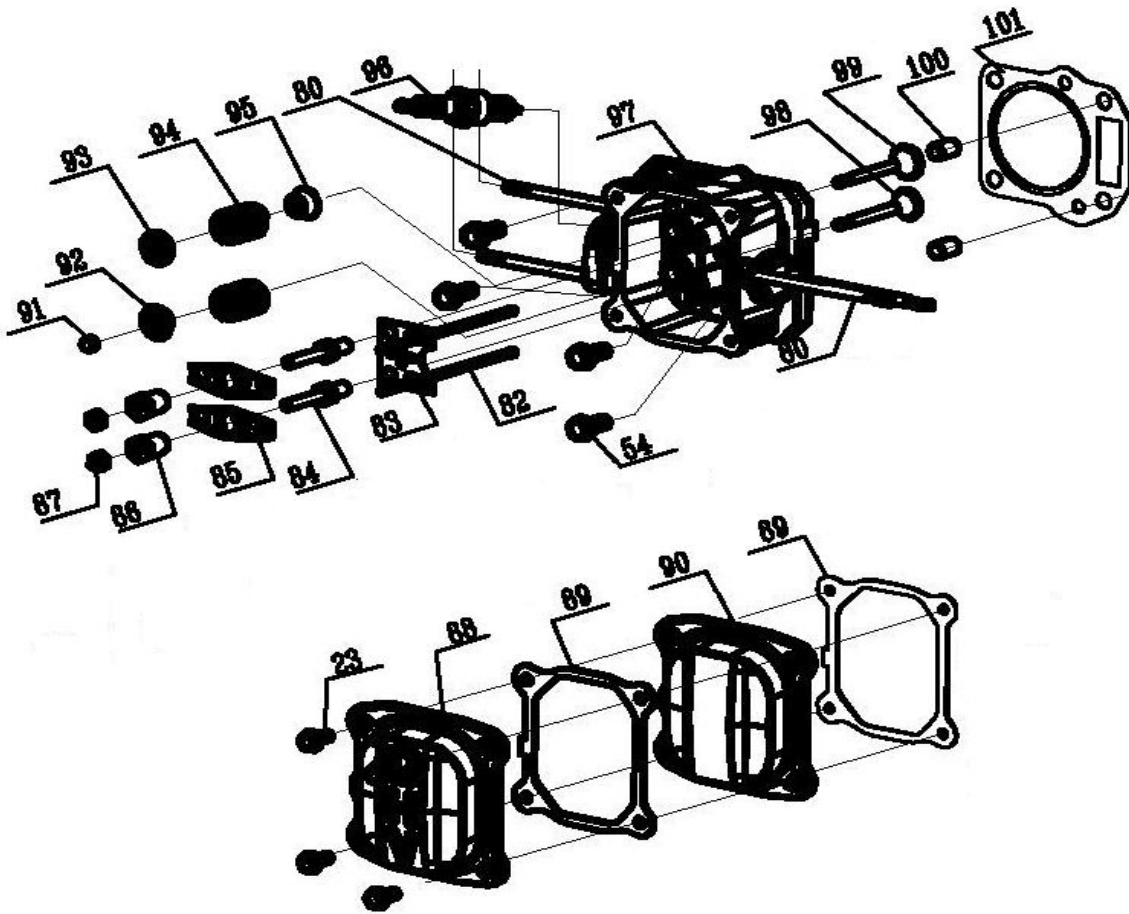

**Газонокосилка бензиновая**

Модель  
**LM 51-60D**

Артикул  
**246-678**

№	Артикул	Наименование	Кол
39	75460030000	Шатун	1
40	75510630000	Коленвал	1
65	75130110000	Кольцо поршневое	1
66	75130120000	Кольцо поршневое	1
67	75090050000	Кольцо поршневое	2
68	75000060000	Кольцо поршневое	1
69	60310050000	Палец поршня	1
70	75120070000	Поршень	1
71	60240110000	Кольцо стопорное	2

**Двигатель бензиновый**

Модель  
**T8**

Артикул  
**T961310**

№	Артикул	Наименование	Кол
23	60060530000	болт	7
54	60360100000	Сальник к/в	1
80	60080030000	Шпилька	4
82	75350040000	Штанга толкателя	2
83	75260020000	Кронштейн	1
84	60060760000	Болт коромысла	2
85	75230010000	Коромысло	2
86	60160050000	Гайка коромысла	2
87	60160030000	Гайка	2
88	75080030000	Крышка клапанов 1	1
89	75720270000	Прокладка	2
90	75080020000	Крышка клапанов 2	1
91	75200010000	ротатор	1
92	75180020000	Стпор пружины вып. кл.	1
93	75180010000	Стпор пружины вп. кл.	1
94	60380090000	Пружина клапана	2
95	60360130000	Колпачек маслоъемный	1
96	75140010000	Свеча TORCH F7RTC	1
97	75490070000	Головка цилиндра	1
98	75190020000	Выпускной клапан	1
99	75170020000	Впускной клапан	1
100	60280020000	Втулка	2
101	75720110000	Прокладка головки	1