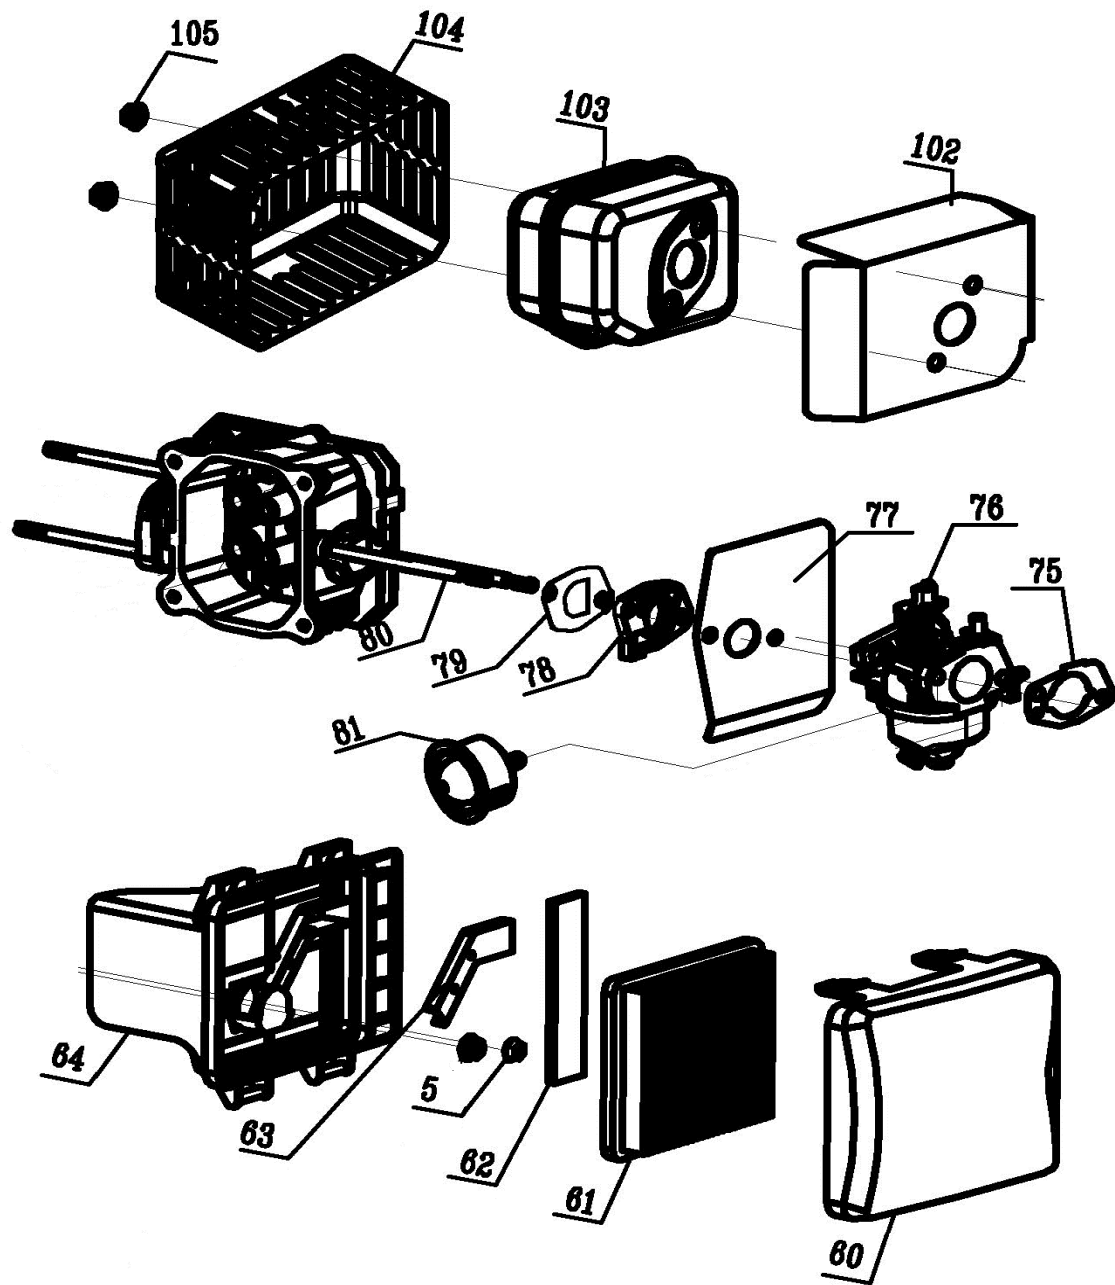

№	Артикул	Наименование	Кол
60	25120010000	Крышка фильтра	1
61	25300020000	Фильтр воздушный	1
62	25300010000	Фильтр первичный	1
63	25020010000	Пластина	1
64	25220010000	Корпус в/ф	1
75	75730100000	Прокладка корпуса в/ф	1
76	75410590000	Карбюратор	1
77	75730060000	Прокладка карбюратора	1
78	25090020000	Теплоизолятор	1
79	75730050000	Прокладка теплоизолятора	1
80	60080030000	Шпилька	4
81	25210020050	Праймер	1
102	75740020000	Прокладка глушителя	1
103	75540150000	Глушитель	1
104	75530030000	Кожух глушителя	1
105	60150100000	Гайка глушителя	2

Двигатель бензиновый

Модель
T8

Артикул
T961310