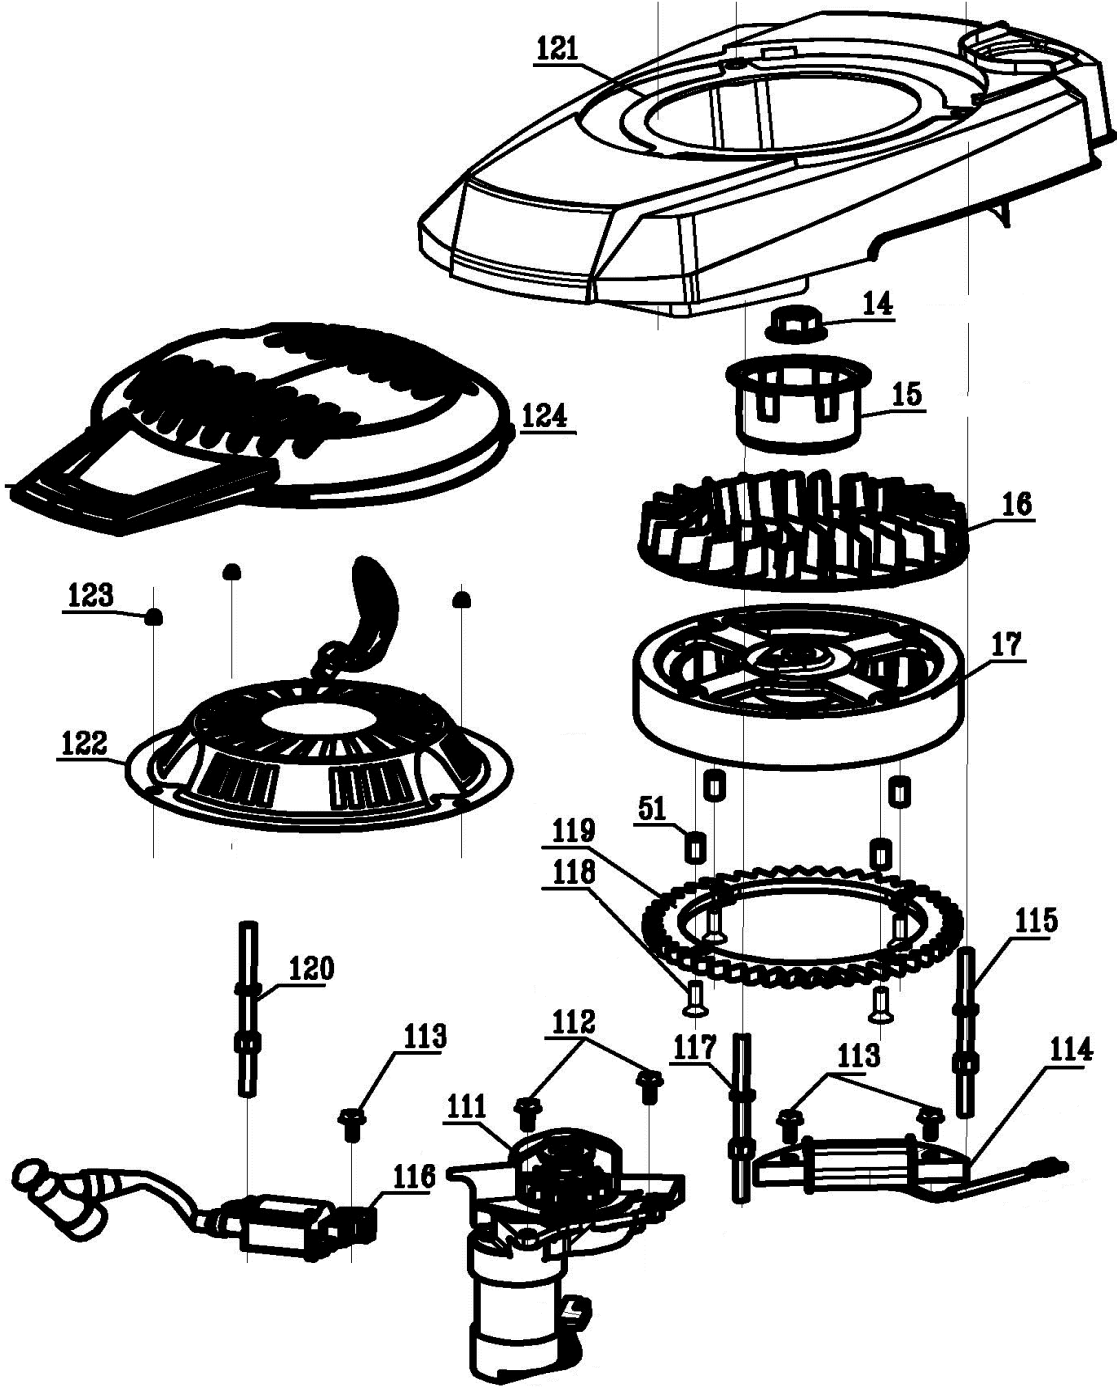

Газонокосилка бензиновая

Модель
LM 53-70DE

Артикул
791-943

№	Артикул	Наименование	Кол

Газонокосилка бензиновая

Модель
LM 53-70DE

Артикул
791-943

№	Артикул	Наименование	Кол
14	60140050000	Гайка	1
15	75210020000	Храповик	1
16	25040120000	Крыльчатка	1
17	75390030000	Маховик	1
51	60280030000	Втулка	5
111	79991300000	Стартер электрический	1
112	60060540000	Болт	2
113	60060590000	Болт	3
114	30040280000	Катушка ген. заряда	1
115	60080290000	Болт специальный	1
116	75370032000	Магнето	1
117	60080210000	Болт специальный	1
118	60170860000	Винт	4
119	25250090000	Венец маховика	1
120	60080300000	Болт специальный	1
121	25190250000	Кожух маховика	1
122	75430110000	Стартер	1
123	60130020000	Гайка	3
124	25190160280	Кожух стартера	1