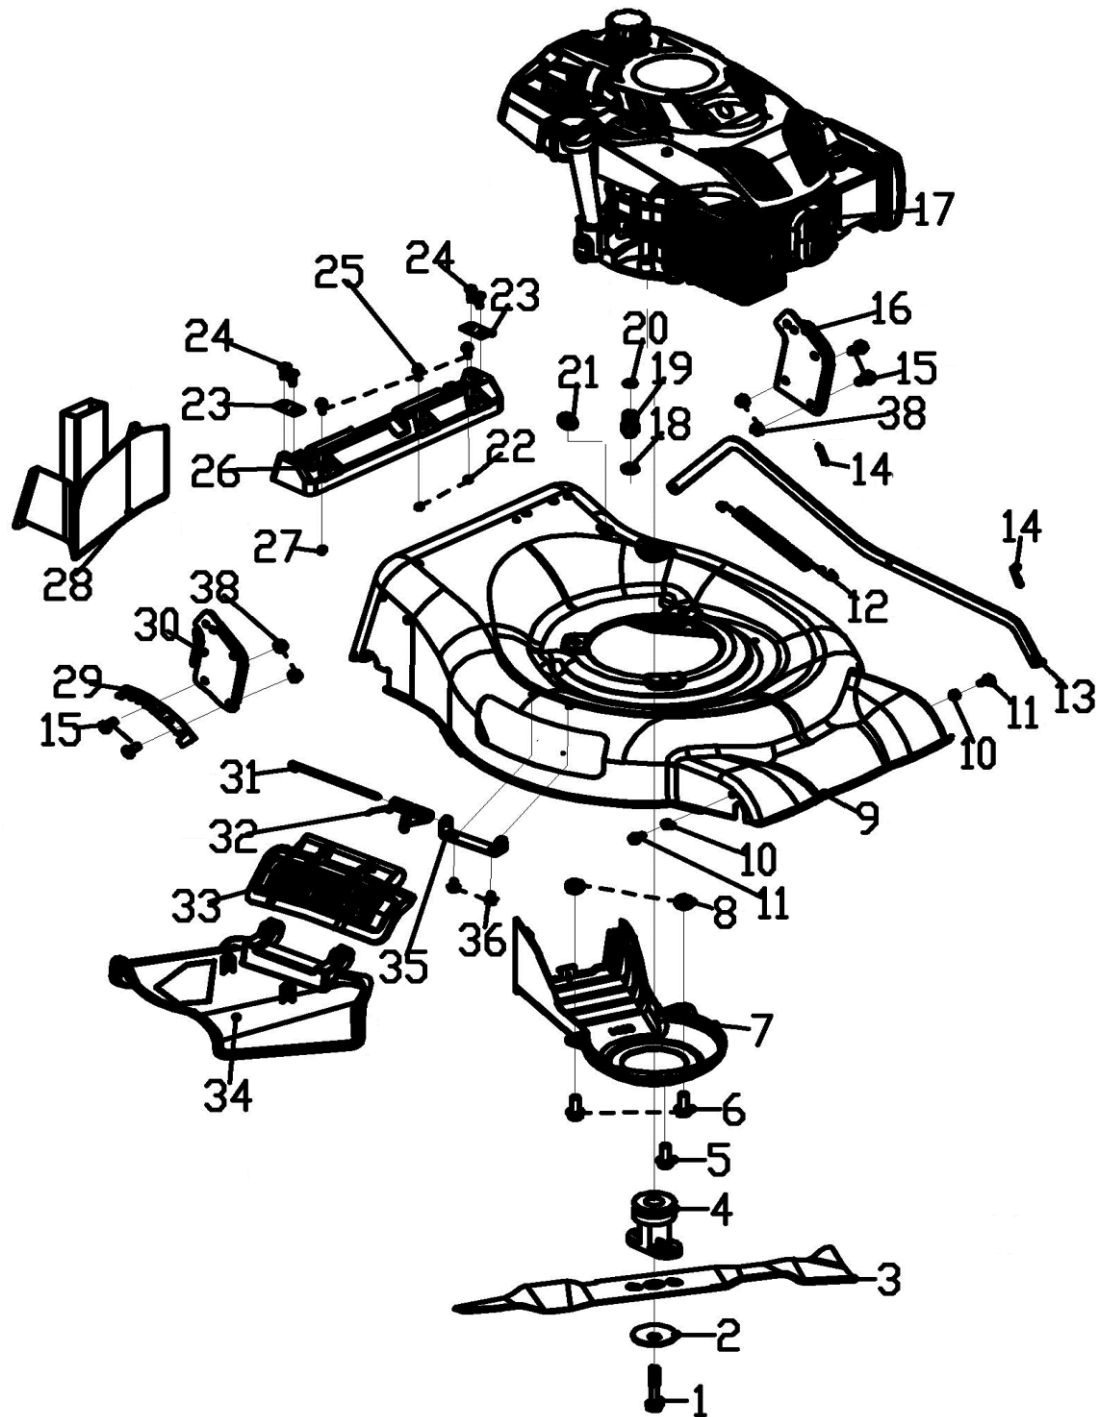

№	Артикул	Наименование	Кол
1	60100030000	Болт	1
2	70040070000	Шайба	1
3	70130250000	Нож	1
4	70140700000	Адаптер ножа	1
5	60060390000	Болт	1
6	60060180000	Болт	2
7	20660210000	Кожух ремня	1
8	70150240000	Втулка	2
9	70741050280	Копус (дека)	1
10	60150080000	Гайка	4
11	60060520000	Болт	2
12	60410080000	Пружина	1
13	70180360000	Тяга	1
14	60300030000	Штифт	2
15	60060170000	Болт	4
16	70070490000	Кронштейн левый	1
17	T961340	Двигатель TX-EL	1
18	20460030000	Уплтнение	1
19	20460010000	Штуцер	1
20	60370020000	Кольцо	1
21	20590020000	Стопор	1
22	60150060000	Гайка	6
23	60200480000	Прокладка	2
24	60170810000	Винт	4
25	60170800000	Винт	3
26	20100080000	Бампер	1
27	60130010000	Гайка	1
28	20160150000	Заглушка мульчирования	1
29	70250180000	Пластина	1
30	70070500000	Кронштейн правый	1
31	70030060000	Вал	1
32	60390060000	Пружина	1

Газонокосилка бензиновая		
	Модель	Артикул
	LM 53-70DE	791-943
Лист 1		

№	Артикул	Наименование	Кол
33	20120100000	Крышка	1
34	20110140000	Дефлектор	1
35	70060090130	Пластина	1
36	60170580000	Винт	6

Газонокосилка бензиновая

Газонокосилка бензиновая

Модель
LM 53-70DE

Артикул
791-943

№	Артикул	Наименование	Кол
62	20050120031	Травосборник	1
63	70010090000	Рама	1
64	60220010000	Шайба	2
65	70030540000	Ось	1
66	60380240000	Пружина	1
67	20380090000	Крышка задняя	1
68	60170290000	Шайба	8
69	70040100000	Держатель	4
70	20080090280	Крышка травосборника	1
71	21010010290	Фильтр травосборника	1