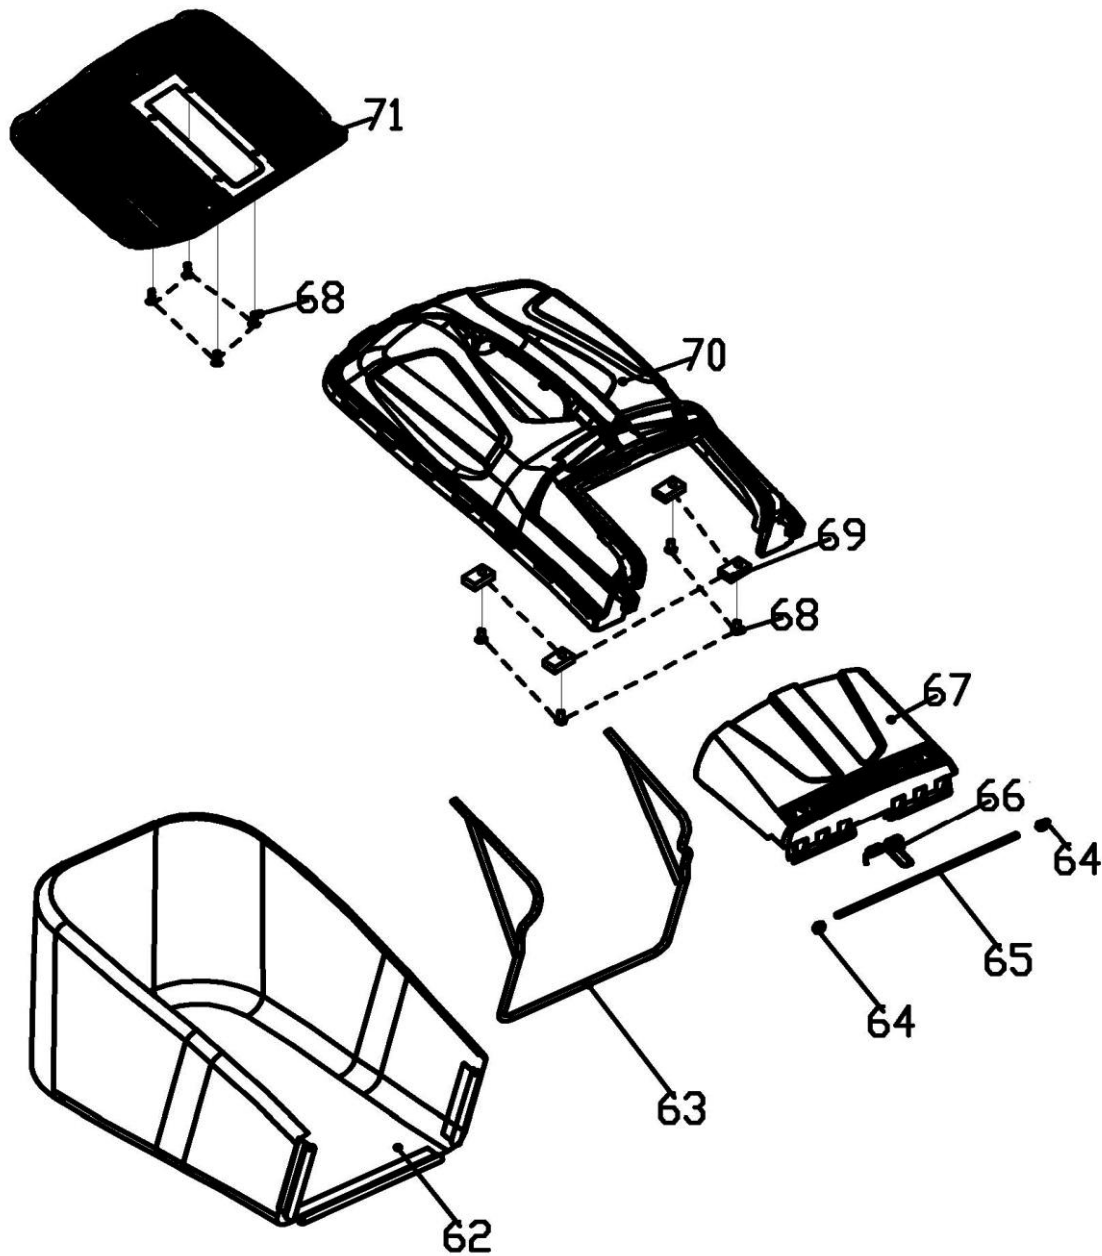

№	Артикул	Наименование	Кол
62	20050120031	Травосборник	1
63	70010090000	Рама	1
64	60220010000	Шайба	2
65	70030540000	Ось	1
66	60380240000	Пружина	1
67	20380090000	Крышка задняя	1
68	60170290000	Шайба	8
69	70040100000	Держатель	4
70	20080090280	Крышка травосборника	1
71	21010010290	Фильтр травосборника	1

Газонокосилка бензиновая

Модель
LM 53-70DE

Артикул
791-943