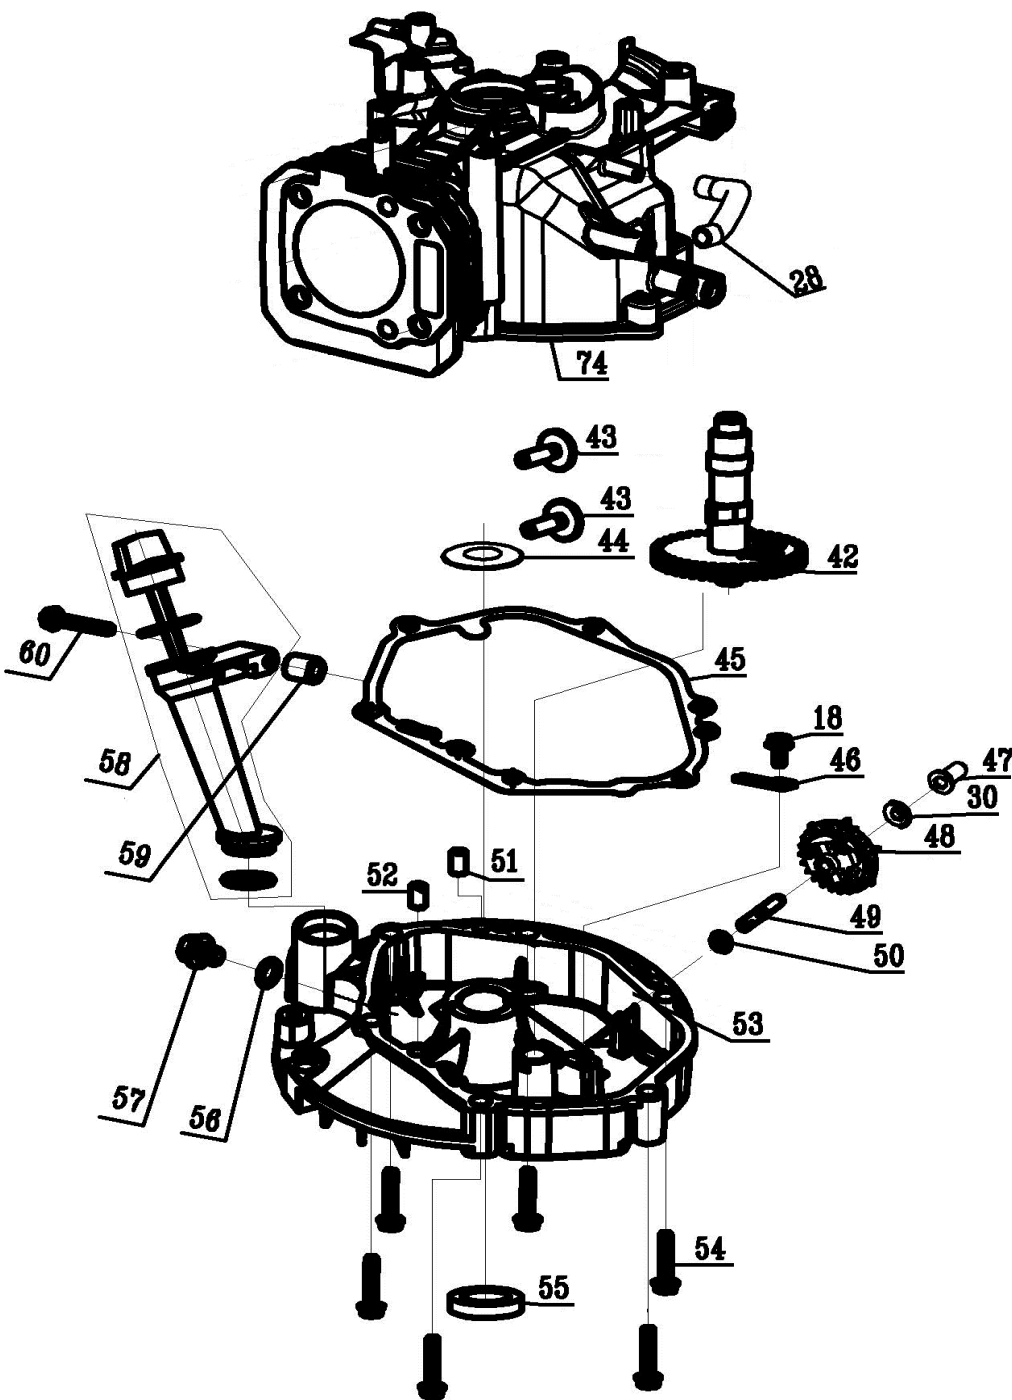

Двигатель бензиновый

Модель
ТХ ЕL

Артикул
T961340

№	Артикул	Наименование	Кол
18	60060520000	Болт	6
28	25030050000	Трубка	1
30	75470110000	Шайба	2
42	75250010000	Распредвал	1
43	60200180000	Тарелка толкателя	2
44	75720250000	Шайба	1
45	75280010000	Прокладка картера	1
46	25070010000	Вал	1
47	75520020000	Втулка	1
48	75270030000	Шестерня рег. в сборе	1
49	60200060000	Вал	1
50	60280030000	Шайба	1
51	75240150000	Штифт	1
52	60280050000	Крышка картера	1
53	60050050000	Штифт	1
54	60360100000	Болт	10
55	60200150000	Сальник к/в	1
56	60061020000	Прокладка	1
57	25200050050	Болт сливного отв.	1
58	25080020000	Патрубок	1
59	60060630000	Горловина в сборе	1
60	60060630000	Болт	1
74	75500140000	Цилиндр	1