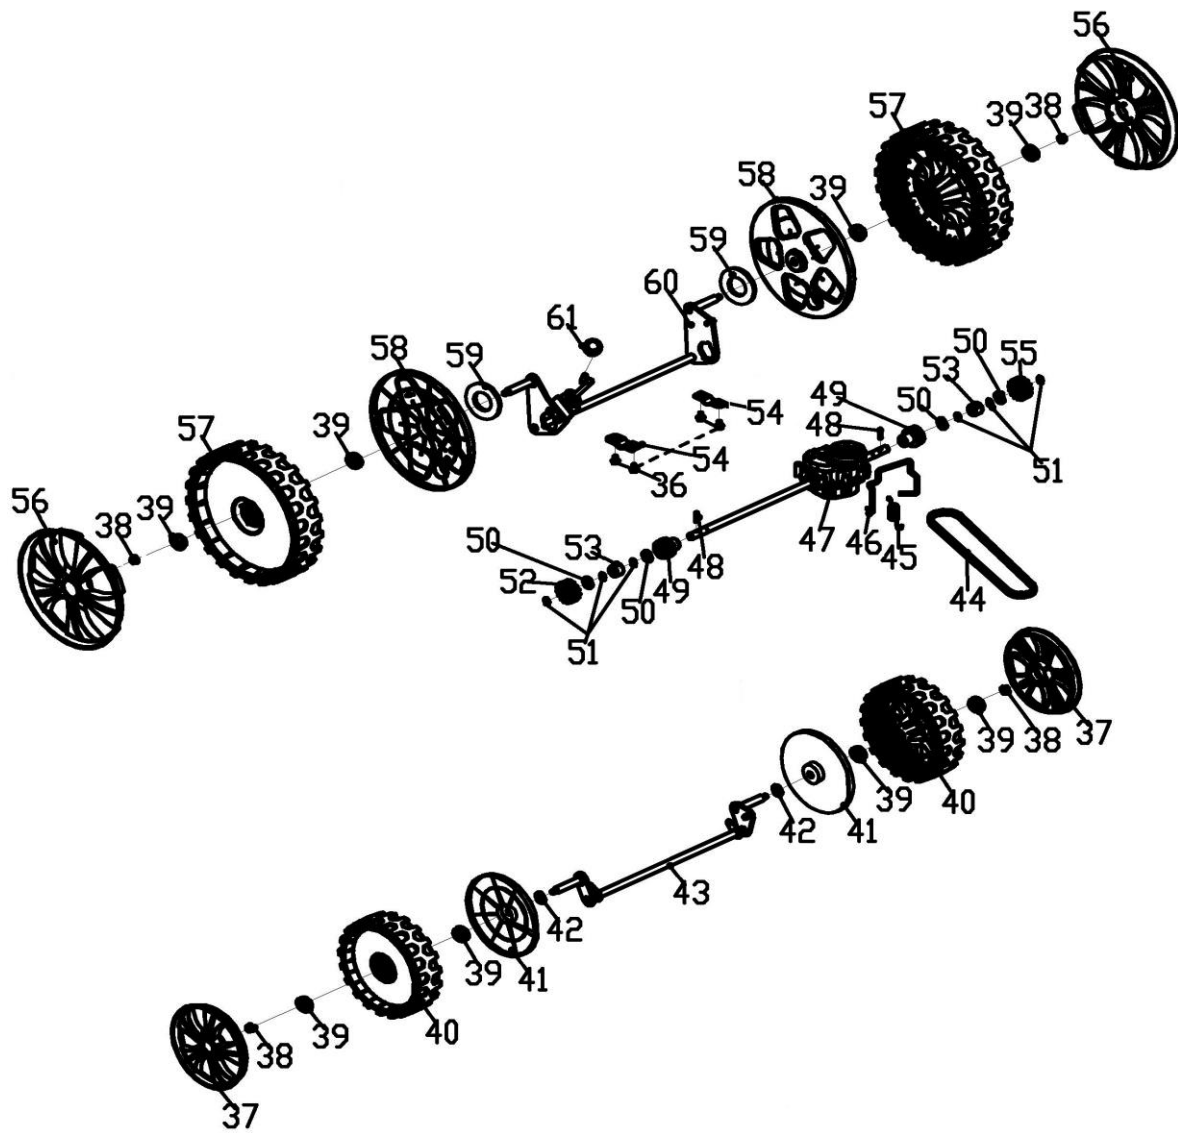

№	Артикул	Наименование	Кол
37	20620210290	Колпак колеса	2
38	60150090000	Гайка	12
39	60010110000	Подшипник	8
40	20880174000	Колесо переднее	2
41	20620210290	Кожух колеса	2
42	60180110000	Шайба	2
43	70840290000	Ось передняя	1
44	60320090000	Ремень	1
45	60410610000	Пркжина хода	1
46	70050230000	Пружина тормоза	1
47	70860480000	Редуктор	1
48	60290070000	Штифт	2
49	20430030060	Втулка	2
50	21070030000	Шайба	4
51	60240060000	Шайба	6
52	70300190000	Шестерня левая	1
53	20430140000	Втулка	2
54	70290200000	Пластина	2
55	70300200000	Шестерня правая	1
56	20620230290	Колпак колеса	2
57	20880154000	Колесо заднее	2
58	20610060000	Кожух колеса	2
59	60200090000	Прокладка	2
60	70850770000	Ось задняя	1
61	20270010280	Рукоятка	1

Газонокосилка бензиновая

Модель
LM 53-70DE

Артикул
791-943