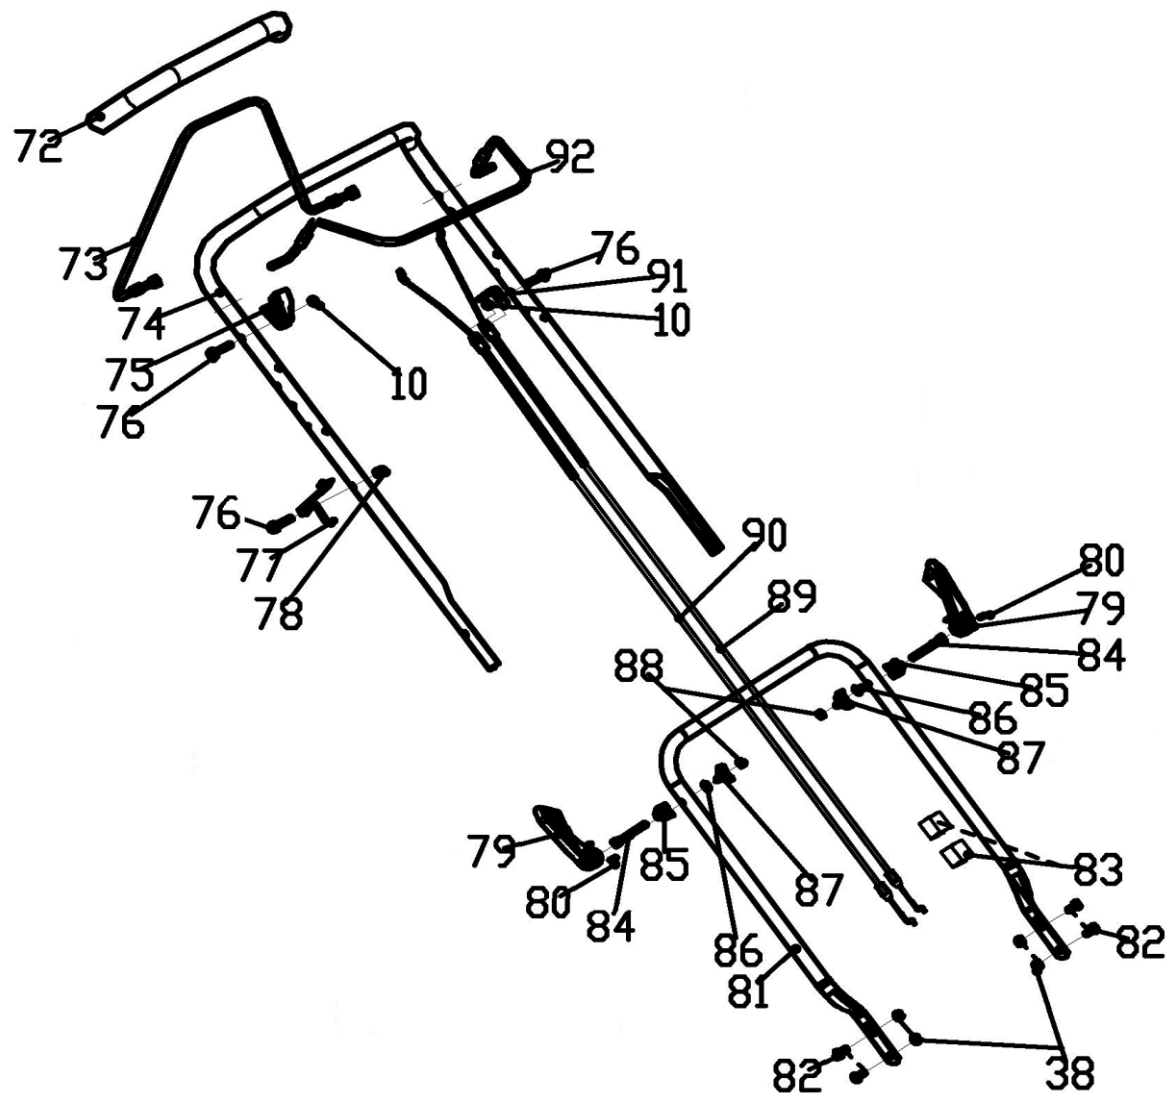

Газонокосилка бензиновая		
	Модель	Артикул
	LM 53-70DE	791-943
Лист 1		

№	Артикул	Наименование	Кол
33	20120100000	Крышка	1
34	20110140000	Дефлектор	1
35	70060090130	Пластина	1
36	60170580000	Винт	6

Газонокосилка бензиновая

Газонокосилка бензиновая

Модель
LM 53-70DE

Артикул
791-943

№	Артикул	Наименование	Кол
62	20050120031	Травосборник	1
63	70010090000	Рама	1
64	60220010000	Шайба	2
65	70030540000	Ось	1
66	60380240000	Пружина	1
67	20380090000	Крышка задняя	1
68	60170290000	Шайба	8
69	70040100000	Держатель	4
70	20080090280	Крышка травосборника	1
71	21010010290	Фильтр травосборника	1

Газонокосилка бензиновая

Модель
LM 53-70DE

Артикул
791-943

№	Артикул	Наименование	Кол
72	20340060130	Рукоятка	1
73	70550100280	Рычаг хода	1
74	70500411130	Ручка верхняя	1
75	20030030000	Кронштейн	1
76	60060590000	Болт	3
77	70230090000	Кронштейн шнура стартера	1
78	60130020000	Гайка	1
79	20580020280	Рычаг	2
80	60250080000	Штифт	2
81	70520210130	Ручка нижняя	1
82	60060700000	Болт	4
83	20240020000	Держатель	2
84	70220020000	Вал	2
85	70050180000	Защелка	2
86	60200470000	Шайба	2
87	20040140280	Гайка-барашек	2
88	60140080000	Гайка	2
89	70810220000	Трос тормоза	1
90	70780080000	Трос хода	1
91	70050120000	Кронштейн троса	1
92	70540083280	Рычаг тормоза	1