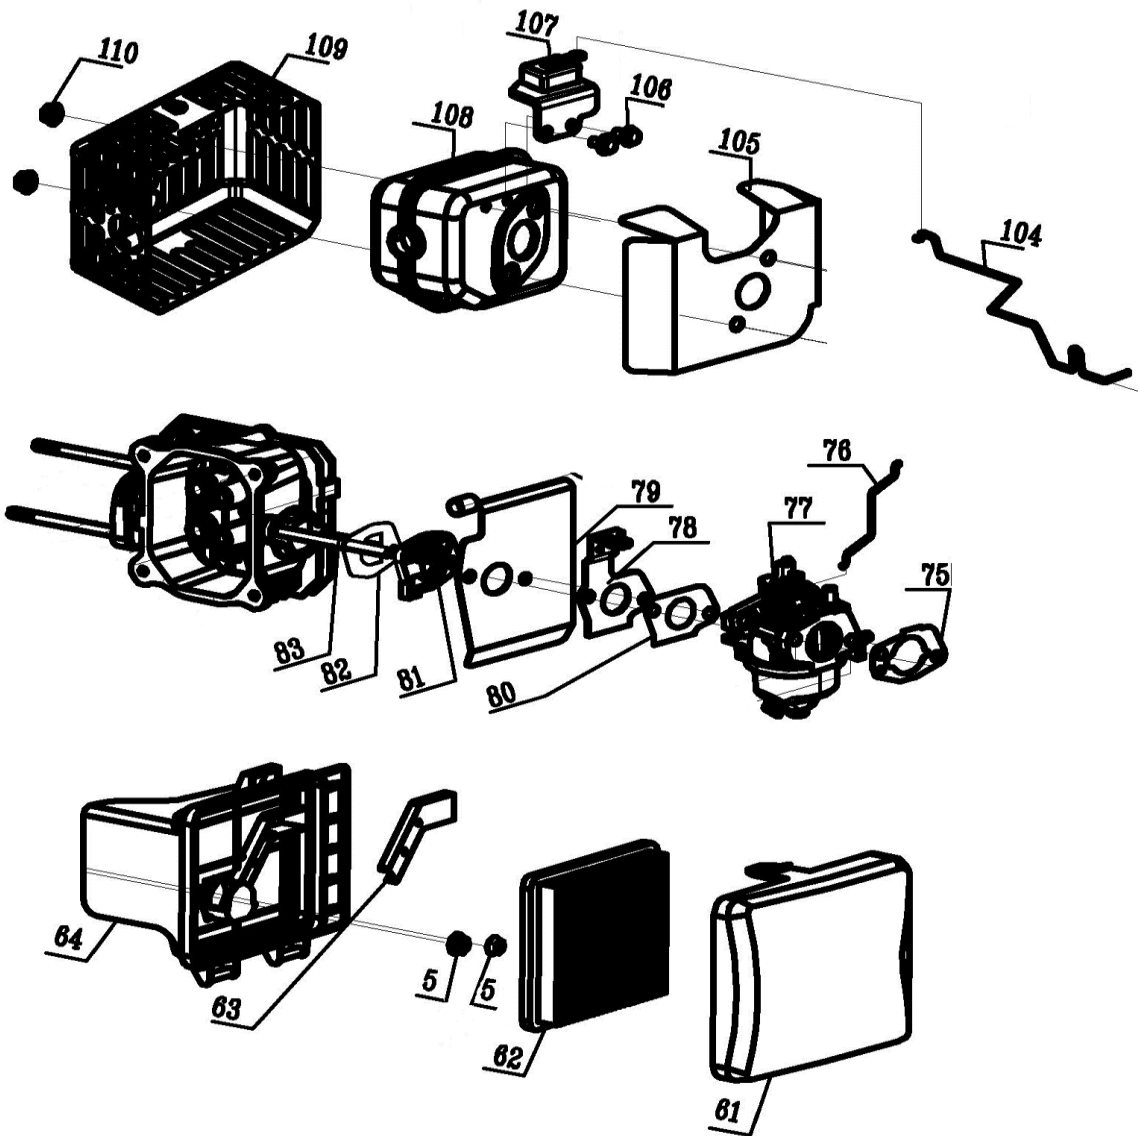

№	Артикул	Наименование	Кол
5	60140020000	Гайка	4
61	25120010000	Крышка фильтра	1
62	25300020000	Фильтр воздушный	1
63	25020010000	Пластина	1
64	25220010000	Корпус в/ф	1
75	75730100000	Прокладка корпуса в/ф	1
76	75760130000	Тяга	1
77	75410640000	Карбюратор	1
78	75560050000	Кронштейн тяги	1
79	75730060000	Прокладка теплоизолятора	1
80	75730030000	Прокладка карбюратора	1
81	25090020000	Теплоизолятор	1
82	75730050000	Прокладка теплоизолятора	1
83	60080030000	Шпилька карбюратора	4
104	75760140000	Тяга	1
105	75740080000	Прокладка глушителя	1
106	60060040000	Болт	2
107	30070420000	Блок упр-я заслонкой	1
108	75540120000	Глушитель	1
109	75530090000	Кожух глушителя	1
110	60150100000	Гайка глушителя	2
Двигатель бензиновый			
	Модель	Артикул	
	ТХ ЕЛ	Т961340	
Лист 7