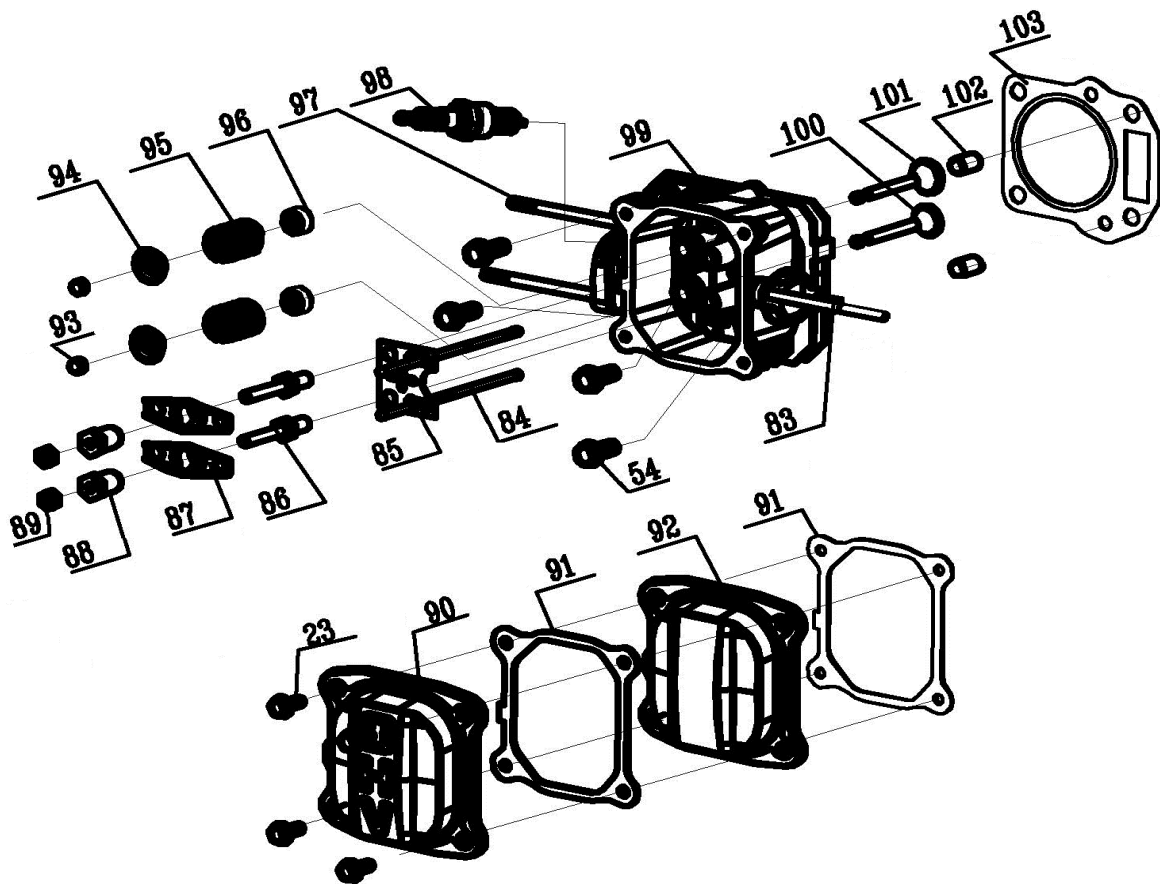

№	Артикул	Наименование	Кол
23	60060530000	Болт	7
54	60050050000	Сальник	1
83	60080030000	Шпилька карбюратора	4
84	75350020000	Штанга толкателя	2
85	75260020000	Кронштейн	1
86	60060760000	Болт коромысла	2
87	75230010000	Коромысло	2
88	60160050000	Гайка коромысла	2
89	60160030000	Гайка	2
90	75080030000	Крышка клапанов 1	1
91	75720270000	Прокладка	2
92	75080020000	Крышка клапанов 2	1
93	75200010000	Ротатор	2
94	75180020000	Стпор пружины вып. кл.	2
95	60380090000	Пружина клапана	2
96	60360140000	Колпачек маслоъемный	2
97	60080250000	Шпилька глушителя	2
98	75140010000	Свеча TORCH F7RTC	1
99	75490040000	Головка цилиндра	1
100	75190020000	Выпускной клапан	1
101	75170020000	Впускной клапан	1
102	60280020000	Втулка	2
103	75720110000	Прокладка головки	1

Двигатель бензиновый

Модель
ТХ ЕЛ

Артикул
Т961340