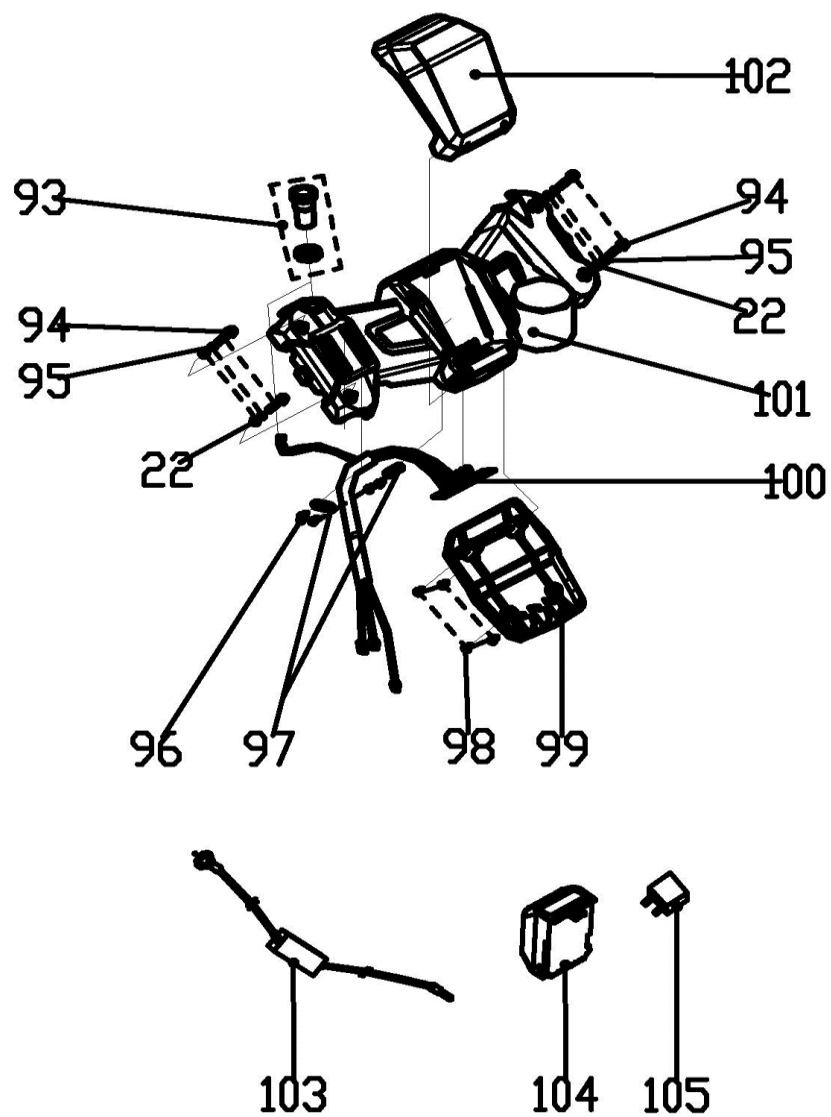

№	Артикул	Наименование	Кол

Газонокосилка бензиновая

Модель
LM 53-70DE

Артикул
791-943