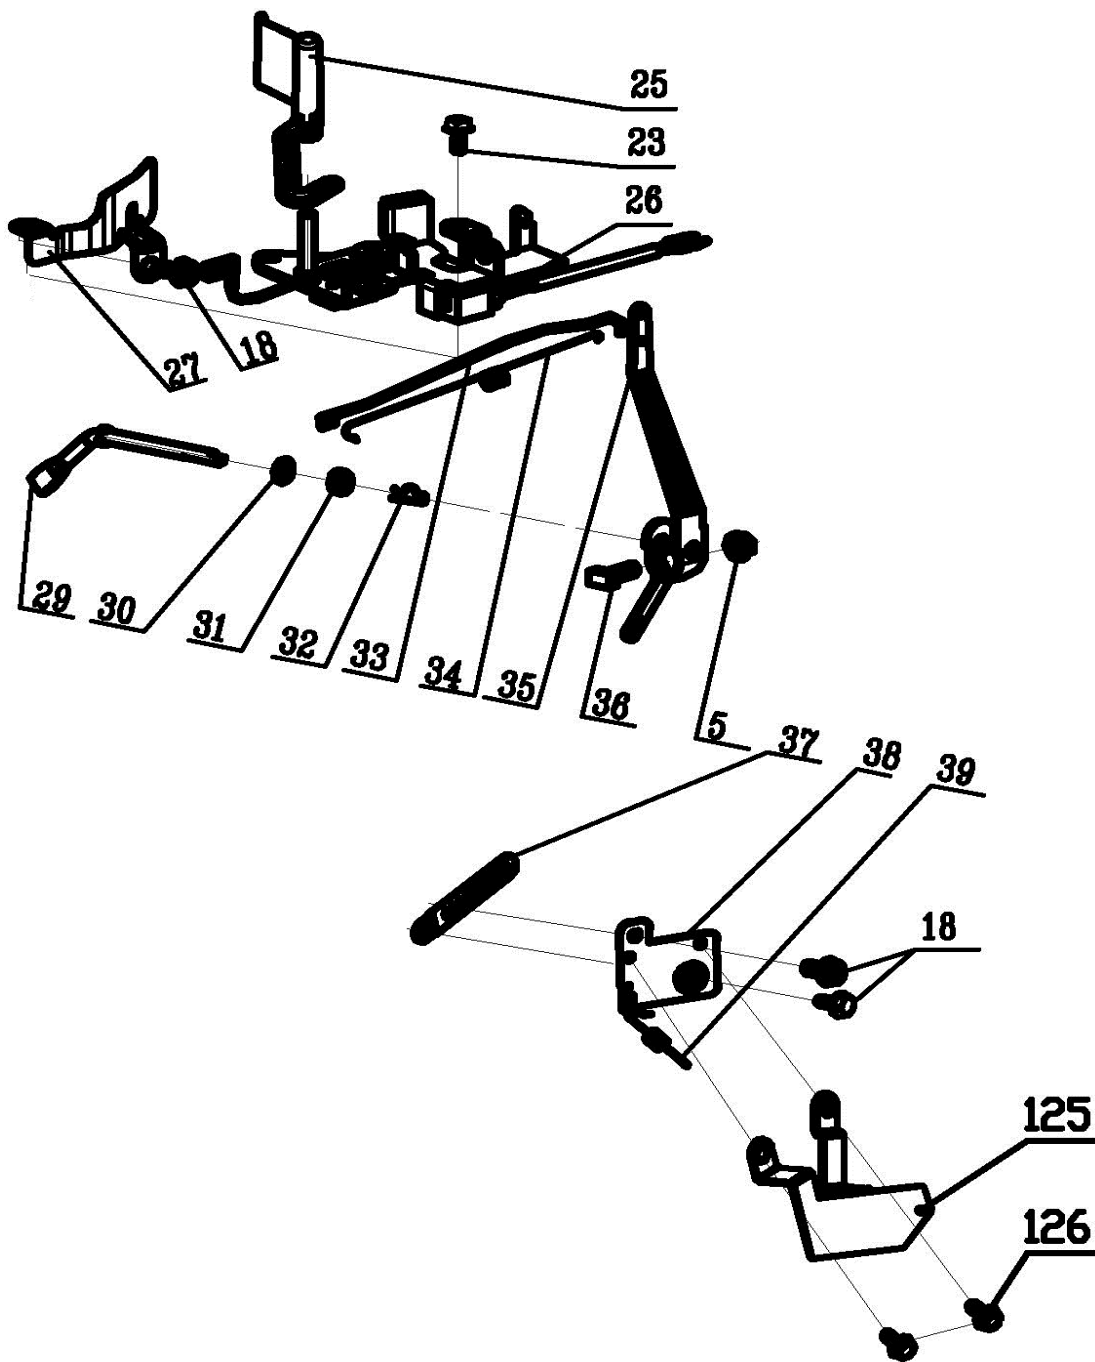

Двигатель бензиновый

Модель
TX EL

Артикул
T961340

№	Артикул	Наименование	Кол
1	25170110000	Пробка	1
2	80010070000	Сапун	1
3	60440340000	Прокладка	1
4	25250010000	Держатель	1
5	60140020000	Гайка	4
6	60190310000	Шайба	1
7	25310030000	Прокладка резиновая	2
8	25180230000	Бак топливный	1
9	25150010000	Штуцер	1
10	60230020000	Зажим	1
11	25160020000	Шланг топливный	1
12	60230010000	Зажим	1
13	60240250000	Втулка	1
18	60060520000	Болт	6
19	75110010000	Крышка	1
20	75720160000	Прокладка	1
21	75100030000	Клапан	1
22	75150010000	Фильтр масляный	1
23	60060530000	Болт	7
24	75330060000	Кронштейн бака	1

Двигатель бензиновый

Модель
ТХ ЕL

Артикул
Т961340

№	Артикул	Наименование	Кол
5	60140020000	Гайка	4
18	60060520000	Болт	6
23	60060530000	Болт	7
25	75030070000	Дефлектор	1
26	75381000000	Тормозная система	1
27	75030070000	Дефлектор	1
29	75290010000	Вал регулятора	1
30	60200490000	Шайба	2
31	60360080000	Сальник	1
32	60300040000	Штифт	1
33	75160030000	Тягф регулятора	1
34	60410050000	Пружина а регулятора	1
35	75070030000	Рычаг регулятора	1
36	60060730000	Болт	1
37	60450010000	Зажим	1
38	75360010000	Панель газа	1
39	60410640000	Пружина газа	1
125	71160010000	Панель управления	1
126	60060510000	Болт	2

Двигатель бензиновый

Модель
ТХ ЕL

Артикул
T961340

№	Артикул	Наименование	Кол
18	60060520000	Болт	6
28	25030050000	Трубка	1
30	75470110000	Шайба	2
42	75250010000	Распредвал	1
43	60200180000	Тарелка толкателя	2
44	75720250000	Шайба	1
45	75280010000	Прокладка картера	1
46	25070010000	Вал	1
47	75520020000	Втулка	1
48	75270030000	Шестерня рег. в сборе	1
49	60200060000	Вал	1
50	60280030000	Шайба	1
51	75240150000	Штифт	1
52	60280050000	Крышка картера	1
53	60050050000	Штифт	1
54	60360100000	Болт	10
55	60200150000	Сальник к/в	1
56	60061020000	Прокладка	1
57	25200050050	Болт сливного отв.	1
58	25080020000	Патрубок	1
59	60060630000	Горловина в сборе	1
60	60060630000	Болт	1
74	75500140000	Цилиндр	1