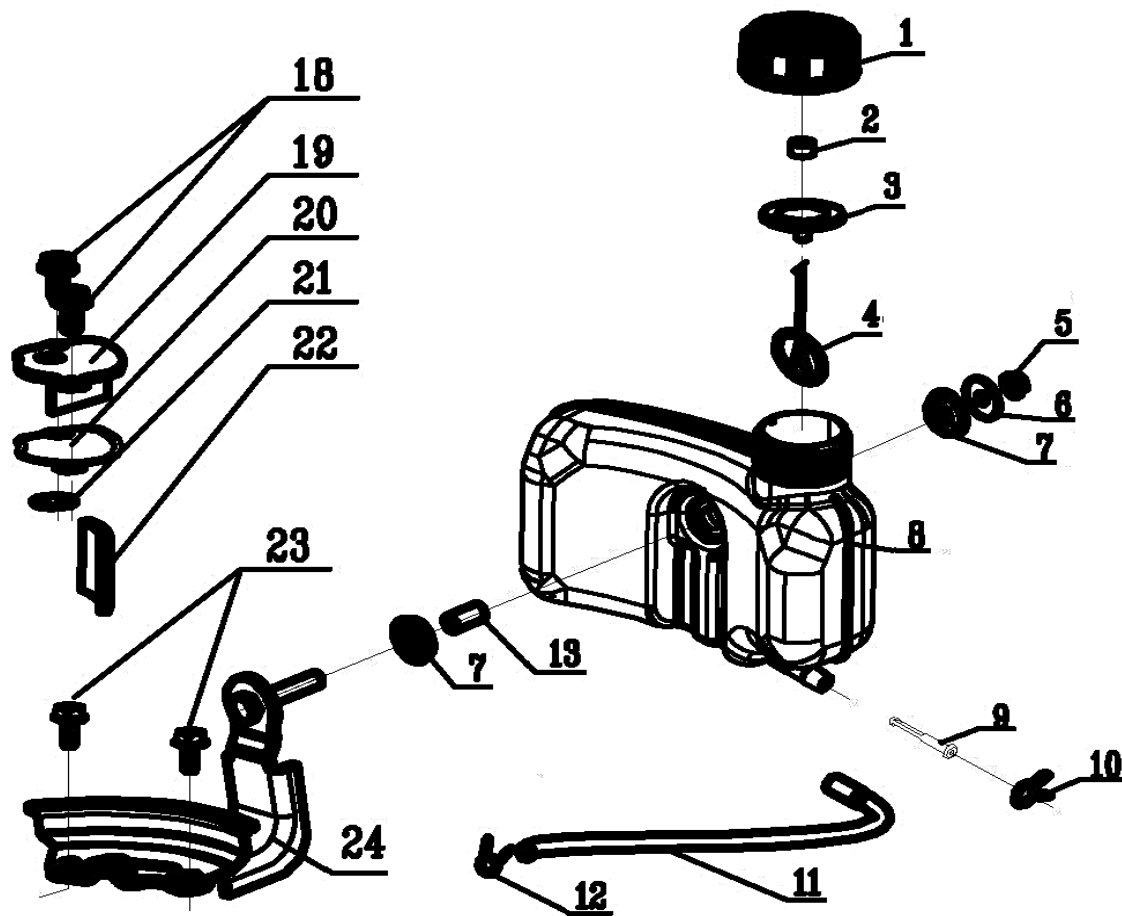

№	Артикул	Наименование	Кол
1	25170110000	Пробка	1
2	80010070000	Сапун	1
3	60440340000	Прокладка	1
4	25250010000	Держатель	1
5	60140020000	Гайка	4
6	60190310000	Шайба	1
7	25310030000	Прокладка резиновая	2
8	25180230000	Бак топливный	1
9	25150010000	Штуцер	1
10	60230020000	Зажим	1
11	25160020000	Шланг топливный	1
12	60230010000	Зажим	1
13	60240250000	Втулка	1
18	60060520000	Болт	6
19	75110010000	Крышка	1
20	75720160000	Прокладка	1
21	75100030000	Клапан	1
22	75150010000	Фильтр масляный	1
23	60060530000	Болт	7
24	75330060000	Кронштейн бака	1

Двигатель бензиновый

Модель
ТХ ЕL

Артикул
Т961340