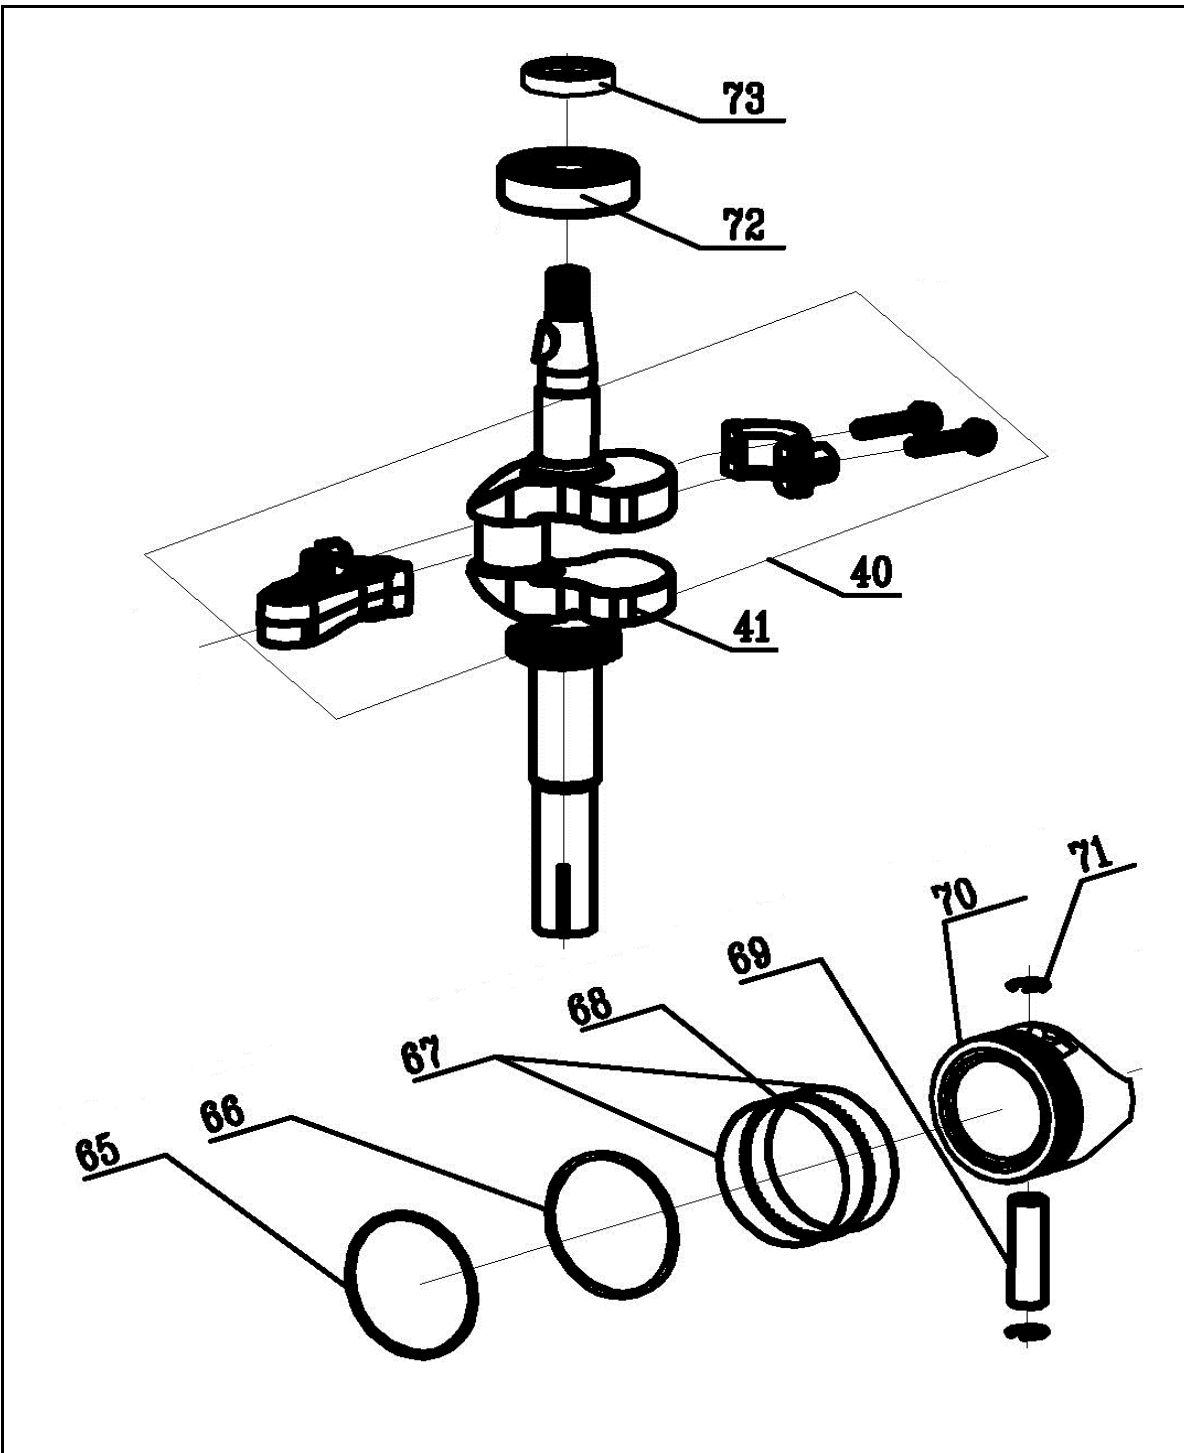

№	Артикул	Наименование	Кол
40	75460060000	Шатун	1
41	75510800000	Коленвал	1
65	75130110000	Кольцо поршневое	1
66	75130120000	Кольцо поршневое	1
67	75090050000	Кольцо поршневое	2
68	75000060000	Кольцо поршневое	1
69	60310050000	Палец поршня	1
70	75120070000	Поршень	1
71	60240110000	Кольцо стопорное	2
72	60010140000	Подшипник к/в 6205	1
73	60360120000	Сальник к/в	1

Двигатель бензиновый

Модель
ТХ ЕL

Артикул
Т961340