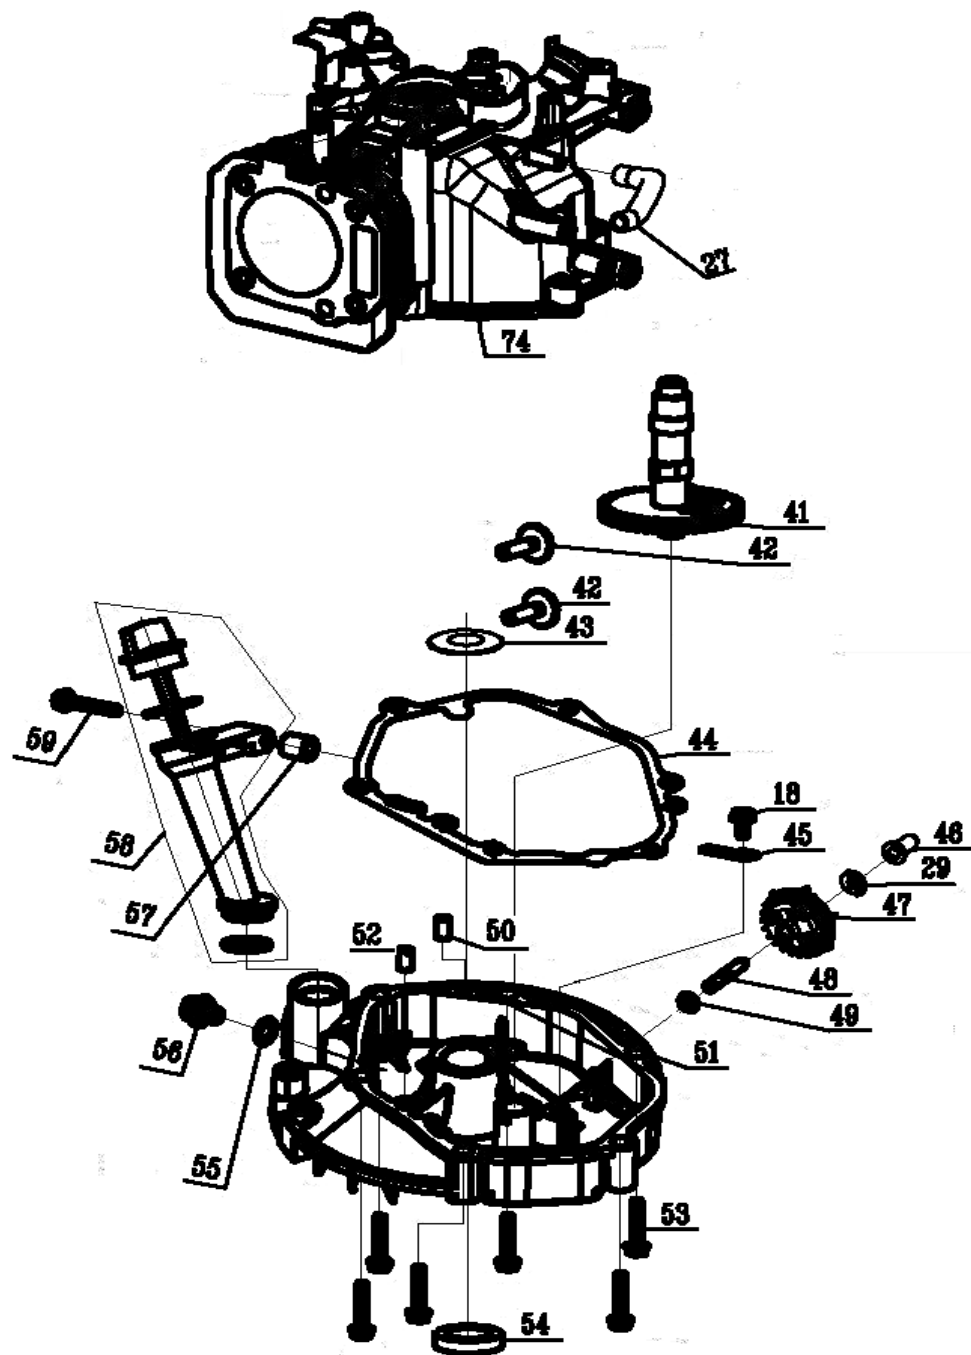

**Двигатель бензиновый**

Модель  
**T8**

Артикул  
**T961280**

№	Артикул	Наименование	Кол
5	60140020000	Гайка	4
18	60060520000	Болт	6
23	60060530000	Волт	7
25	75380080000	Тормозная система	1
26	75030070000	Дефлектор	1
28	75290010000	Вал регулятора	1
29	60200490000	Шайба	2
30	60360080000	Сальник	1
31	60300040000	Штифт	1
32	75160030000	Тягф регулятора	1
33	60410050000	Пружинв а регулятора	1
34	75070030000	Рычаг регулятора	1
35	60060730000	Болт	1
36	60450010000	Зажим	1
37	75360010000	Панель газа	1
38	60410500000	Пружина газа	1
117	71160010000	Панель управления	1
118	60060520000	Болт	2

**Двигатель бензиновый**

Модель  
**T8**

Артикул  
**T961280**

№	Артикул	Наименование	Кол
18	60060520000	Болт	6
27	25030020000	Трубка	1
29	60200490000	Шайба	2
41	75470030000	Распредвал	1
42	75250020000	Тарелка толкателя	2
43	60200180000	Шайба	1
44	75720250000	Прокладка картера	1
45	75280010000	Вал	1
46	25070010000	Втулка	1
47	75520020000	Шестерня рег. в сборе	1
48	75270030000	Вал	1
49	60200060000	Шайба	1
50	60280030000	Штифт	1
51	75240150000	Крышка картера	1
52	60280050000	Штифт	1
53	60050050000	Болт	10
54	60360100000	Сальник к/в	1
55	60200150000	Прокладка	1
56	60061020000	Болт сливного отв.	1
57	25200050050	Патрубок	1
58	25200050050	Горловина в сборе	1
59	60060630000	Болт	1
74	75500150000	Цилиндр	1

### Двигатель бензиновый

Модель  
Т8

Артикул  
Т961280

№	Артикул	Наименование	Кол
39	75460030000	Шатун	1
40	75510650000	Коленвал	1
65	75130110000	Кольцо поршневое	1
66	75130120000	Кольцо поршневое	1
67	75090050000	Кольцо поршневое	2
68	75000060000	Кольцо поршневое	1
69	60310050000	Палец поршня	1
70	75120070000	Поршень	1
71	60240110000	Кольцо стопорное	2