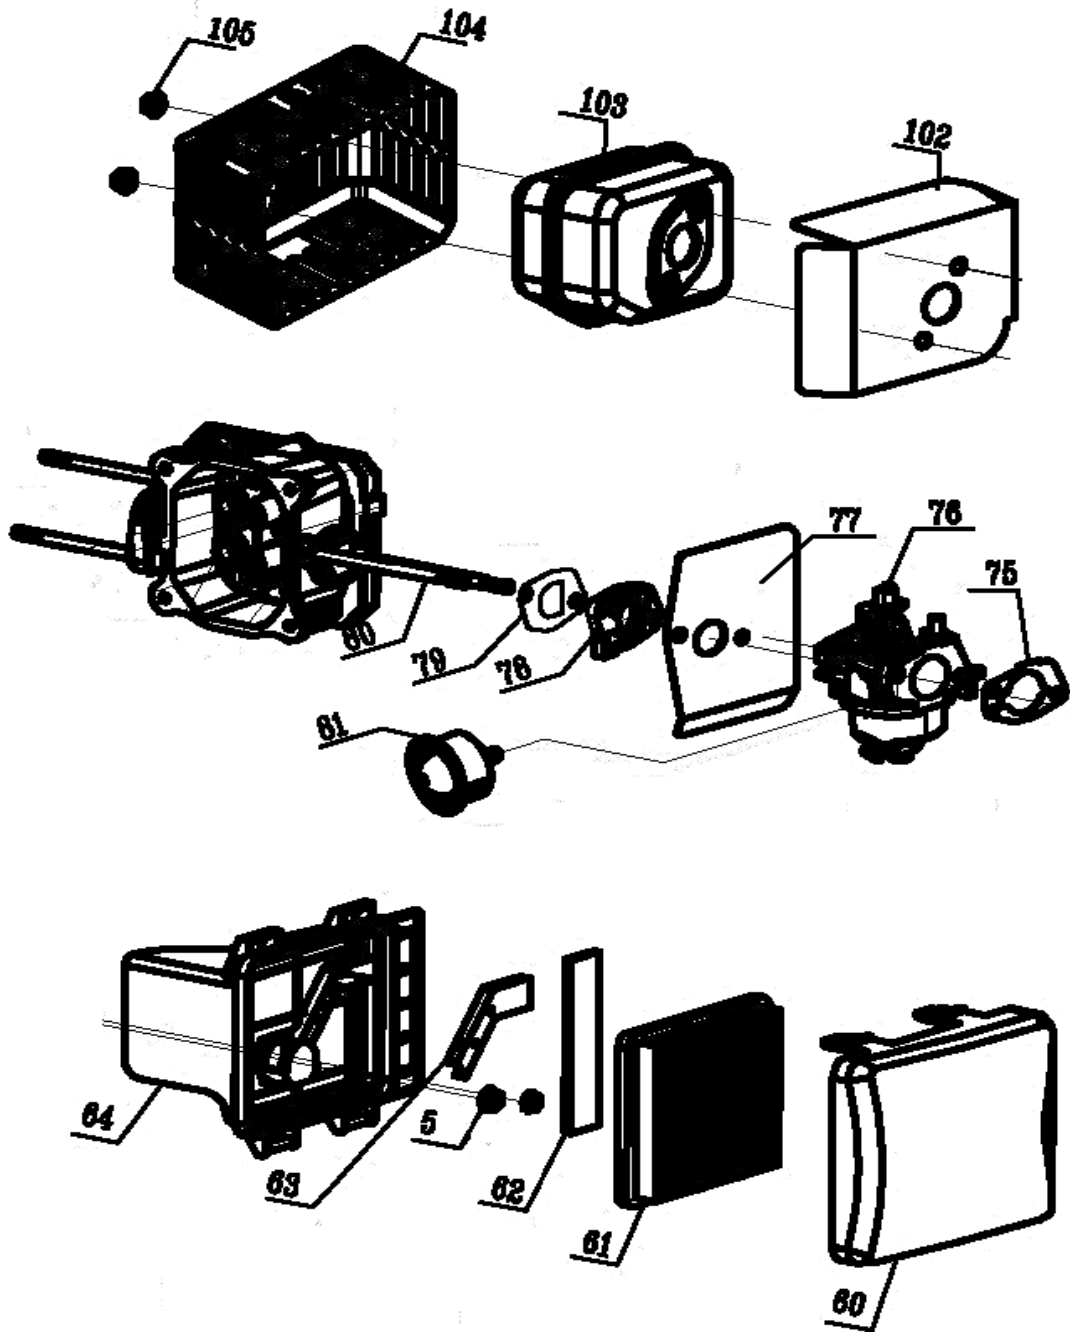

№	Артикул	Наименование	Кол
60	25120010000	Крышка фильтра	1
61	25300020000	Фильтр воздушный	1
62	25300010000	Фильтр первичный	1
63	25020010000	Пластина	1
64	25220010000	Корпус в/ф	1
75	75730100000	Прокладка корпуса в/ф	1
76	75410590000	Карбюратор	1
77	75730060000	Прокладка карбюратора	1
78	25090020000	Теплоизолятор	1
79	75730050000	Прокладка теплоизолятора	1
80	60080030000	Шпилька	4
81	25210020050	Праймер	1
102	75740020000	Прокладка глушителя	1
103	75540150000	Глушитель	1
104	75530030000	Кожух глушителя	1
105	60150100000	Гайка глушителя	2
Двигатель бензиновый			
	Модель T8	Артикул T961280	
	Лист 7