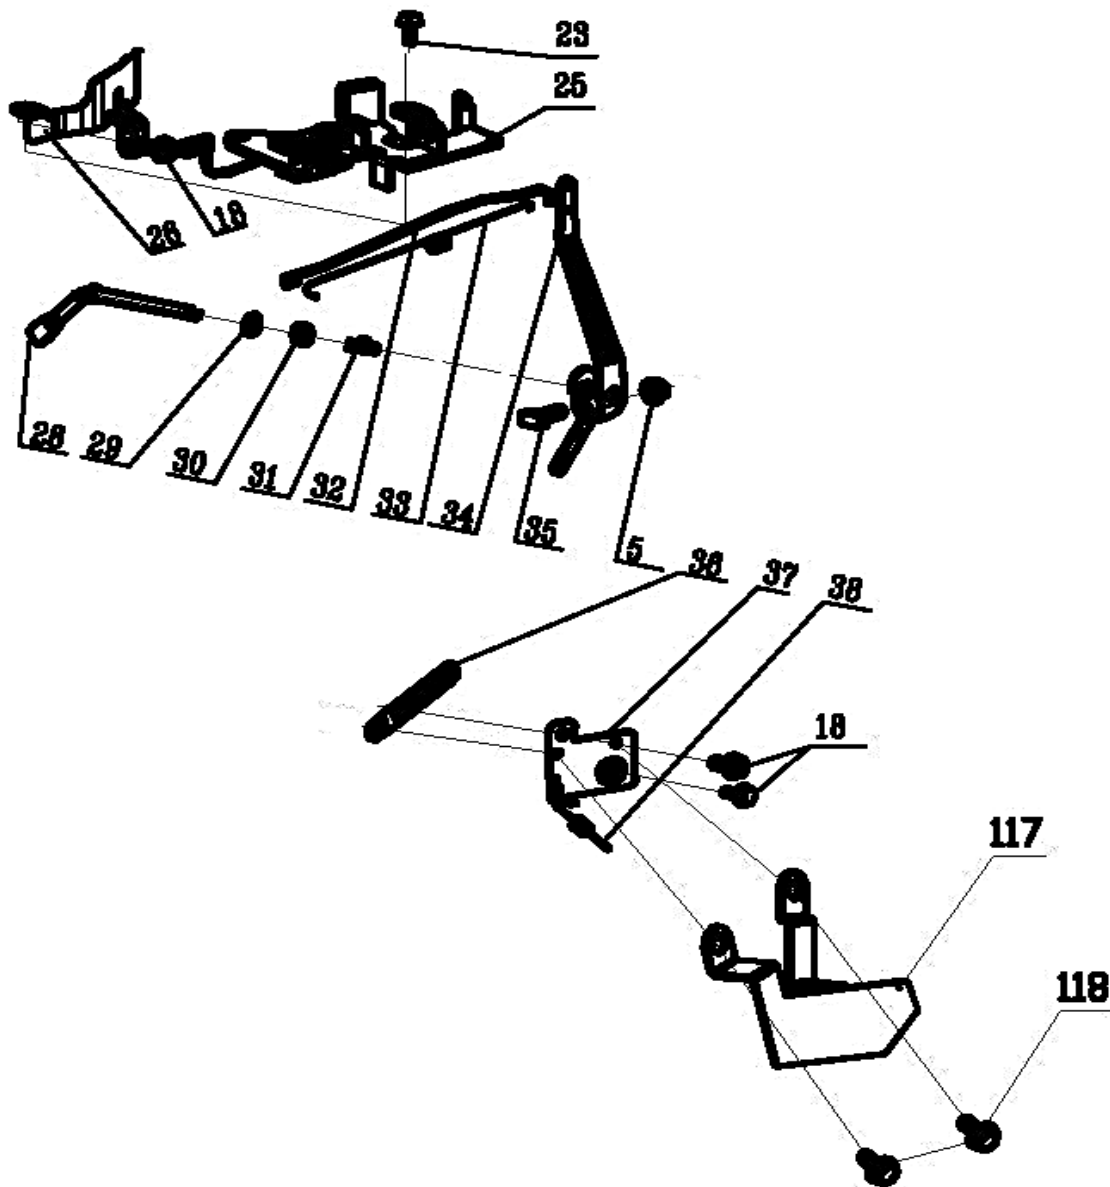

**Двигатель бензиновый**

Модель	Артикул
<b>T8</b>	<b>T961280</b>

№	Артикул	Наименование	Кол
1	25170110000	Пробка	1
2	80010070000	Сапун	1
3	60440340000	Прокладка	1
4	25250010000	Держатель	1
5	60140020000	Гайка	4
6	60190310000	Шайба	1
7	25310030000	Прокладка резиновая	2
8	25180230000	Бак топливный	1
9	25150010000	Штуцер	1
10	60230020000	Зажим	1
11	25160020000	Шланг топливный	1
12	60230010000	Зажим	1
13	60240250000	Втулка	1
18	60060520000	Болт	6
19	75110010000	Крышка	1
20	75720160000	Прокладка	1
21	75100030000	Клапан	1
22	75150010000	Фильтр масляный	1
23	60060530000	Болт	7
24	75330060000	Кронштейн бака	1

**Двигатель бензиновый**

Модель  
**T8**

Артикул  
**T961280**

№	Артикул	Наименование	Кол
5	60140020000	Гайка	4
18	60060520000	Болт	6
23	60060530000	Волт	7
25	75380080000	Тормозная система	1
26	75030070000	Дефлектор	1
28	75290010000	Вал регулятора	1
29	60200490000	Шайба	2
30	60360080000	Сальник	1
31	60300040000	Штифт	1
32	75160030000	Тягф регулятора	1
33	60410050000	Пружинв а регулятора	1
34	75070030000	Рычаг регулятора	1
35	60060730000	Болт	1
36	60450010000	Зажим	1
37	75360010000	Панель газа	1
38	60410500000	Пружина газа	1
117	71160010000	Панель управления	1
118	60060520000	Болт	2

**Двигатель бензиновый**

Модель  
**T8**

Артикул  
**T961280**

№	Артикул	Наименование	Кол
18	60060520000	Болт	6
27	25030020000	Трубка	1
29	60200490000	Шайба	2
41	75470030000	Распредвал	1
42	75250020000	Тарелка толкателя	2
43	60200180000	Шайба	1
44	75720250000	Прокладка картера	1
45	75280010000	Вал	1
46	25070010000	Втулка	1
47	75520020000	Шестерня рег. в сборе	1
48	75270030000	Вал	1
49	60200060000	Шайба	1
50	60280030000	Штифт	1
51	75240150000	Крышка картера	1
52	60280050000	Штифт	1
53	60050050000	Болт	10
54	60360100000	Сальник к/в	1
55	60200150000	Прокладка	1
56	60061020000	Болт сливного отв.	1
57	25200050050	Патрубок	1
58	25200050050	Горловина в сборе	1
59	60060630000	Болт	1
74	75500150000	Цилиндр	1