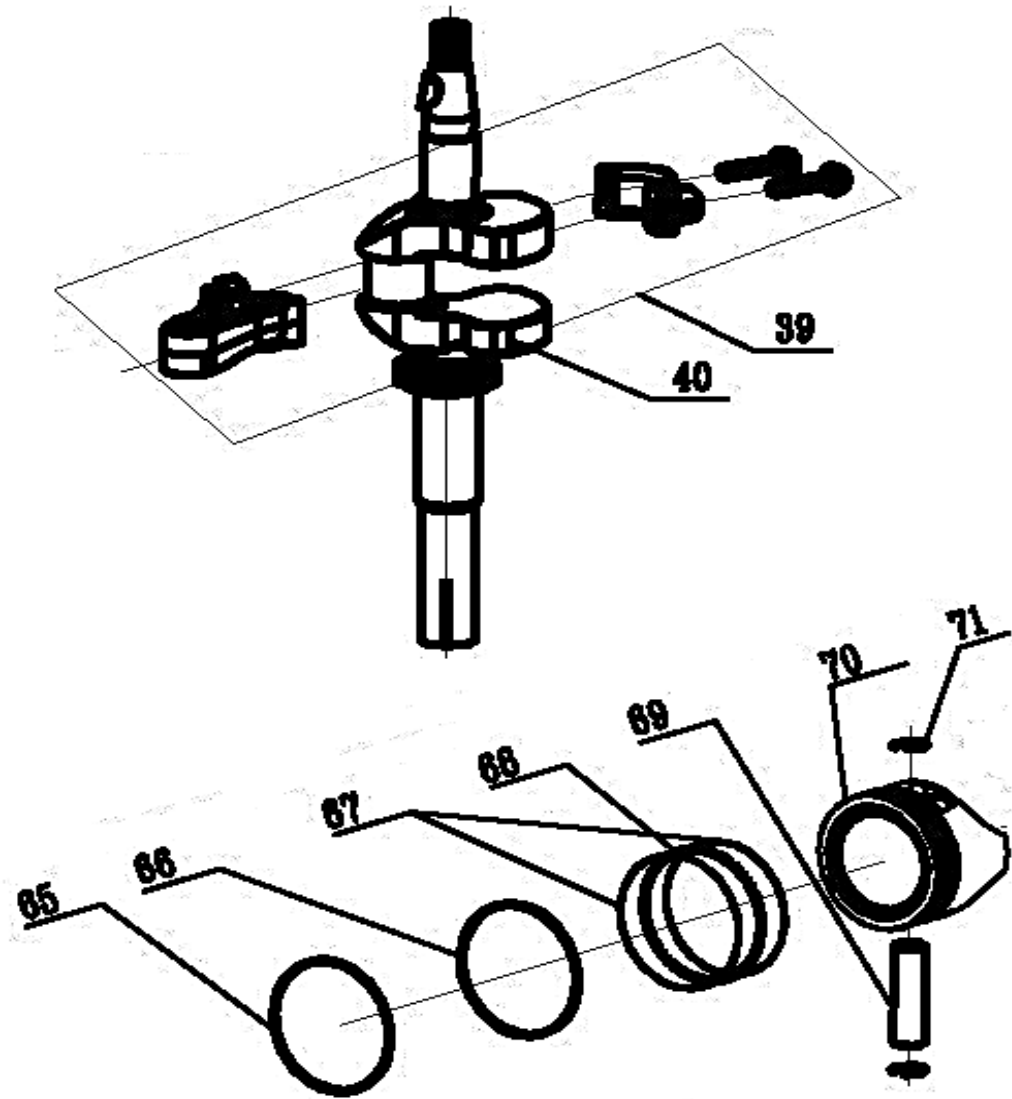

**Двигатель бензиновый**

Модель  
**T8**

Артикул  
**T961280**

№	Артикул	Наименование	Кол
5	60140020000	Гайка	4
18	60060520000	Болт	6
23	60060530000	Волт	7
25	75380080000	Тормозная система	1
26	75030070000	Дефлектор	1
28	75290010000	Вал регулятора	1
29	60200490000	Шайба	2
30	60360080000	Сальник	1
31	60300040000	Штифт	1
32	75160030000	Тягф регулятора	1
33	60410050000	Пружинв а регулятора	1
34	75070030000	Рычаг регулятора	1
35	60060730000	Болт	1
36	60450010000	Зажим	1
37	75360010000	Панель газа	1
38	60410500000	Пружина газа	1
117	71160010000	Панель управления	1
118	60060520000	Болт	2

**Двигатель бензиновый**

Модель  
**T8**

Артикул  
**T961280**

№	Артикул	Наименование	Кол
18	60060520000	Болт	6
27	25030020000	Трубка	1
29	60200490000	Шайба	2
41	75470030000	Распредвал	1
42	75250020000	Тарелка толкателя	2
43	60200180000	Шайба	1
44	75720250000	Прокладка картера	1
45	75280010000	Вал	1
46	25070010000	Втулка	1
47	75520020000	Шестерня рег. в сборе	1
48	75270030000	Вал	1
49	60200060000	Шайба	1
50	60280030000	Штифт	1
51	75240150000	Крышка картера	1
52	60280050000	Штифт	1
53	60050050000	Болт	10
54	60360100000	Сальник к/в	1
55	60200150000	Прокладка	1
56	60061020000	Болт сливного отв.	1
57	25200050050	Патрубок	1
58	25200050050	Горловина в сборе	1
59	60060630000	Болт	1
74	75500150000	Цилиндр	1

### Двигатель бензиновый

Модель  
Т8

Артикул  
Т961280

№	Артикул	Наименование	Кол
39	75460030000	Шатун	1
40	75510650000	Коленвал	1
65	75130110000	Кольцо поршневое	1
66	75130120000	Кольцо поршневое	1
67	75090050000	Кольцо поршневое	2
68	75000060000	Кольцо поршневое	1
69	60310050000	Палец поршня	1
70	75120070000	Поршень	1
71	60240110000	Кольцо стопорное	2