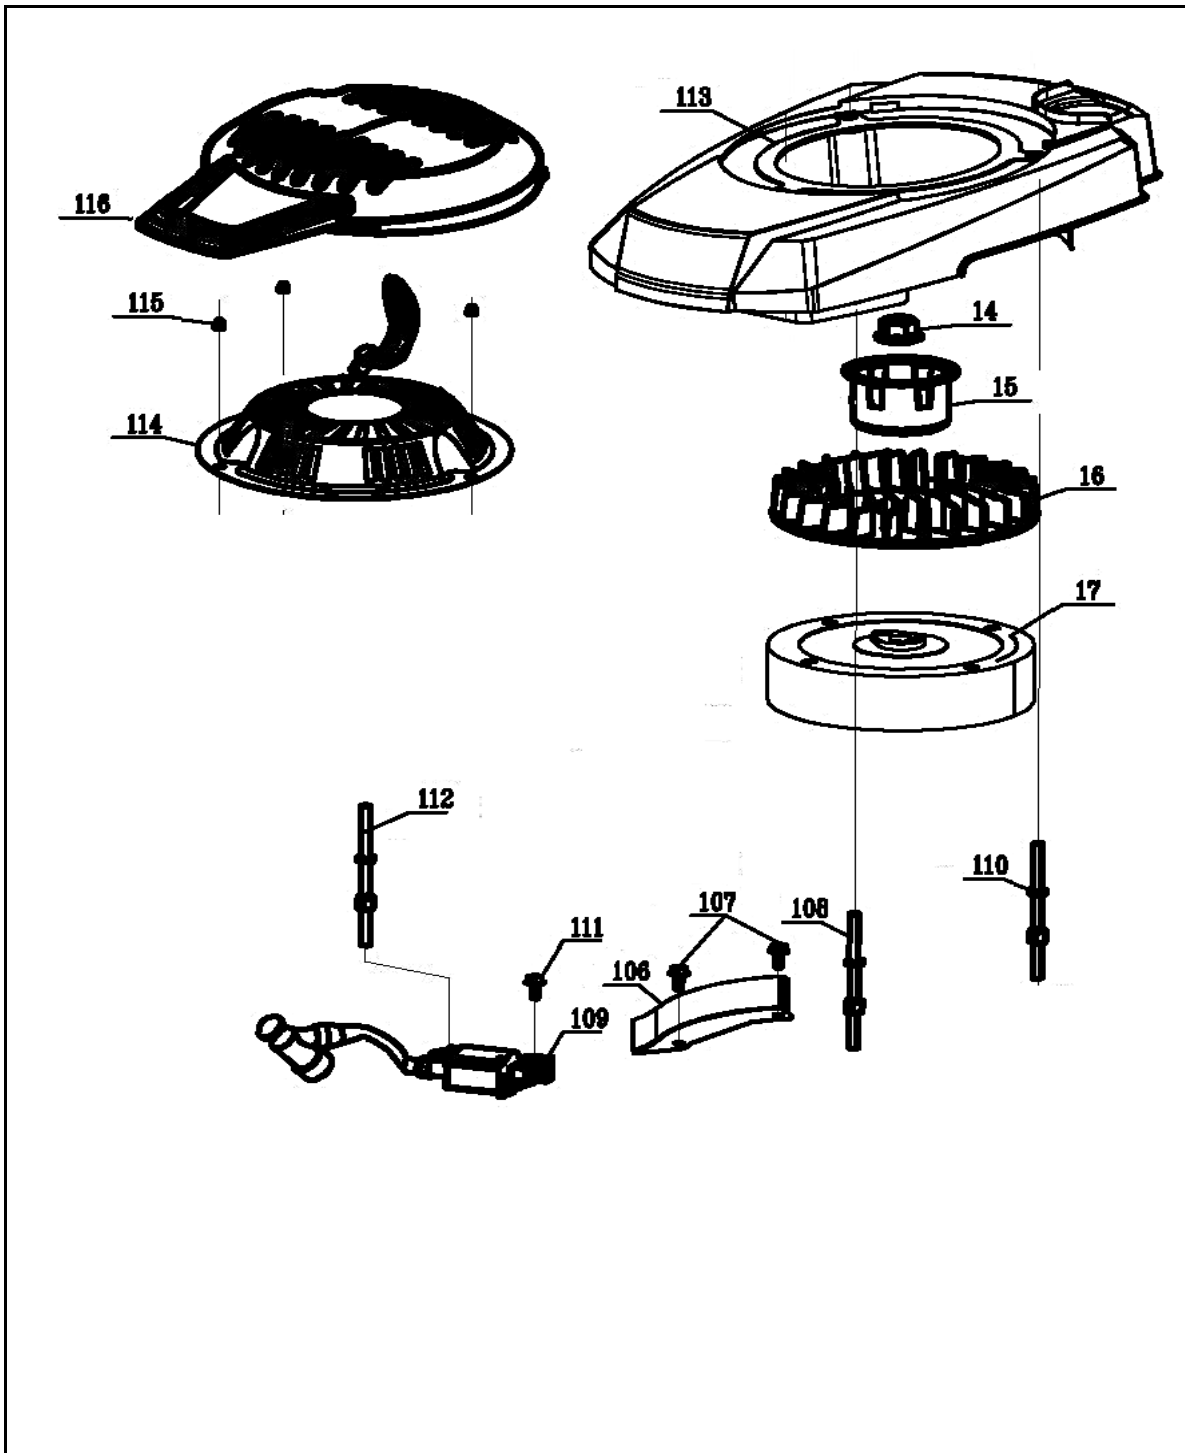

№	Артикул	Наименование	Кол
14	60140050000	Гайка маховика	1
15	75210020000	Храповик	1
16	25040120000	Крыльчатка	1
17	75390030000	Маховик	1
106	75030020000	Дефлектор	1
107	60060540000	Болт	2
108	60080290000	Болт специальный	1
109	75370020000	Магнето	1
110	60080210000	Болт специальный	1
111	60060590000	Болт	1
112	60080300000	Болт специальный	1
113	25190250000	Кожух маховика	1
114	75430110000	Стартер	1
115	60130020000	Гайка	3
116	25190160280	Кожух стартера	1

Двигатель бензиновый

Модель	Артикул
T8	T961280