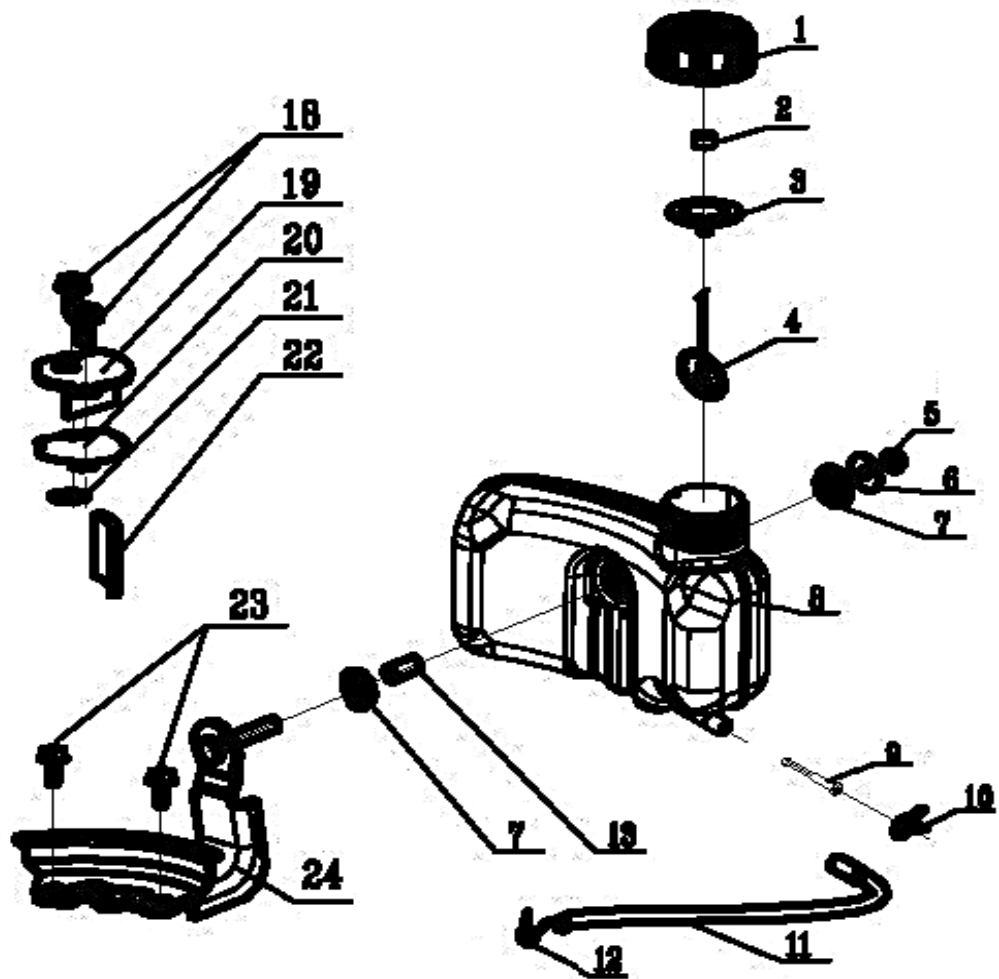

**Газонокосилка бензиновая**

Модель  
LM 57 Pro

Артикул  
791-950

№	Артикул	Наименование	Кол
14	60140050000	Гайка маховика	1
15	75210020000	Храповик	1
16	25040120000	Крыльчатка	1
17	75390030000	Маховик	1
106	75030020000	Дефлектор	1
107	60060540000	Болт	2
108	60080290000	Болт специальный	1
109	75370020000	Магнето	1
110	60080210000	Болт специальный	1
111	60060590000	Болт	1
112	60080300000	Болт специальный	1
113	25190250000	Кожух маховика	1
114	75430110000	Стартер	1
115	60130020000	Гайка	3
116	25190160280	Кожух стартера	1

**Двигатель бензиновый**

Модель	Артикул
<b>T8</b>	<b>T961280</b>

№	Артикул	Наименование	Кол
1	25170110000	Пробка	1
2	80010070000	Сапун	1
3	60440340000	Прокладка	1
4	25250010000	Держатель	1
5	60140020000	Гайка	4
6	60190310000	Шайба	1
7	25310030000	Прокладка резиновая	2
8	25180230000	Бак топливный	1
9	25150010000	Штуцер	1
10	60230020000	Зажим	1
11	25160020000	Шланг топливный	1
12	60230010000	Зажим	1
13	60240250000	Втулка	1
18	60060520000	Болт	6
19	75110010000	Крышка	1
20	75720160000	Прокладка	1
21	75100030000	Клапан	1
22	75150010000	Фильтр масляный	1
23	60060530000	Болт	7
24	75330060000	Кронштейн бака	1

**Двигатель бензиновый**

Модель  
**T8**

Артикул  
**T961280**

№	Артикул	Наименование	Кол
5	60140020000	Гайка	4
18	60060520000	Болт	6
23	60060530000	Волт	7
25	75380080000	Тормозная система	1
26	75030070000	Дефлектор	1
28	75290010000	Вал регулятора	1
29	60200490000	Шайба	2
30	60360080000	Сальник	1
31	60300040000	Штифт	1
32	75160030000	Тягф регулятора	1
33	60410050000	Пружинв а регулятора	1
34	75070030000	Рычаг регулятора	1
35	60060730000	Болт	1
36	60450010000	Зажим	1
37	75360010000	Панель газа	1
38	60410500000	Пружина газа	1
117	71160010000	Панель управления	1
118	60060520000	Болт	2