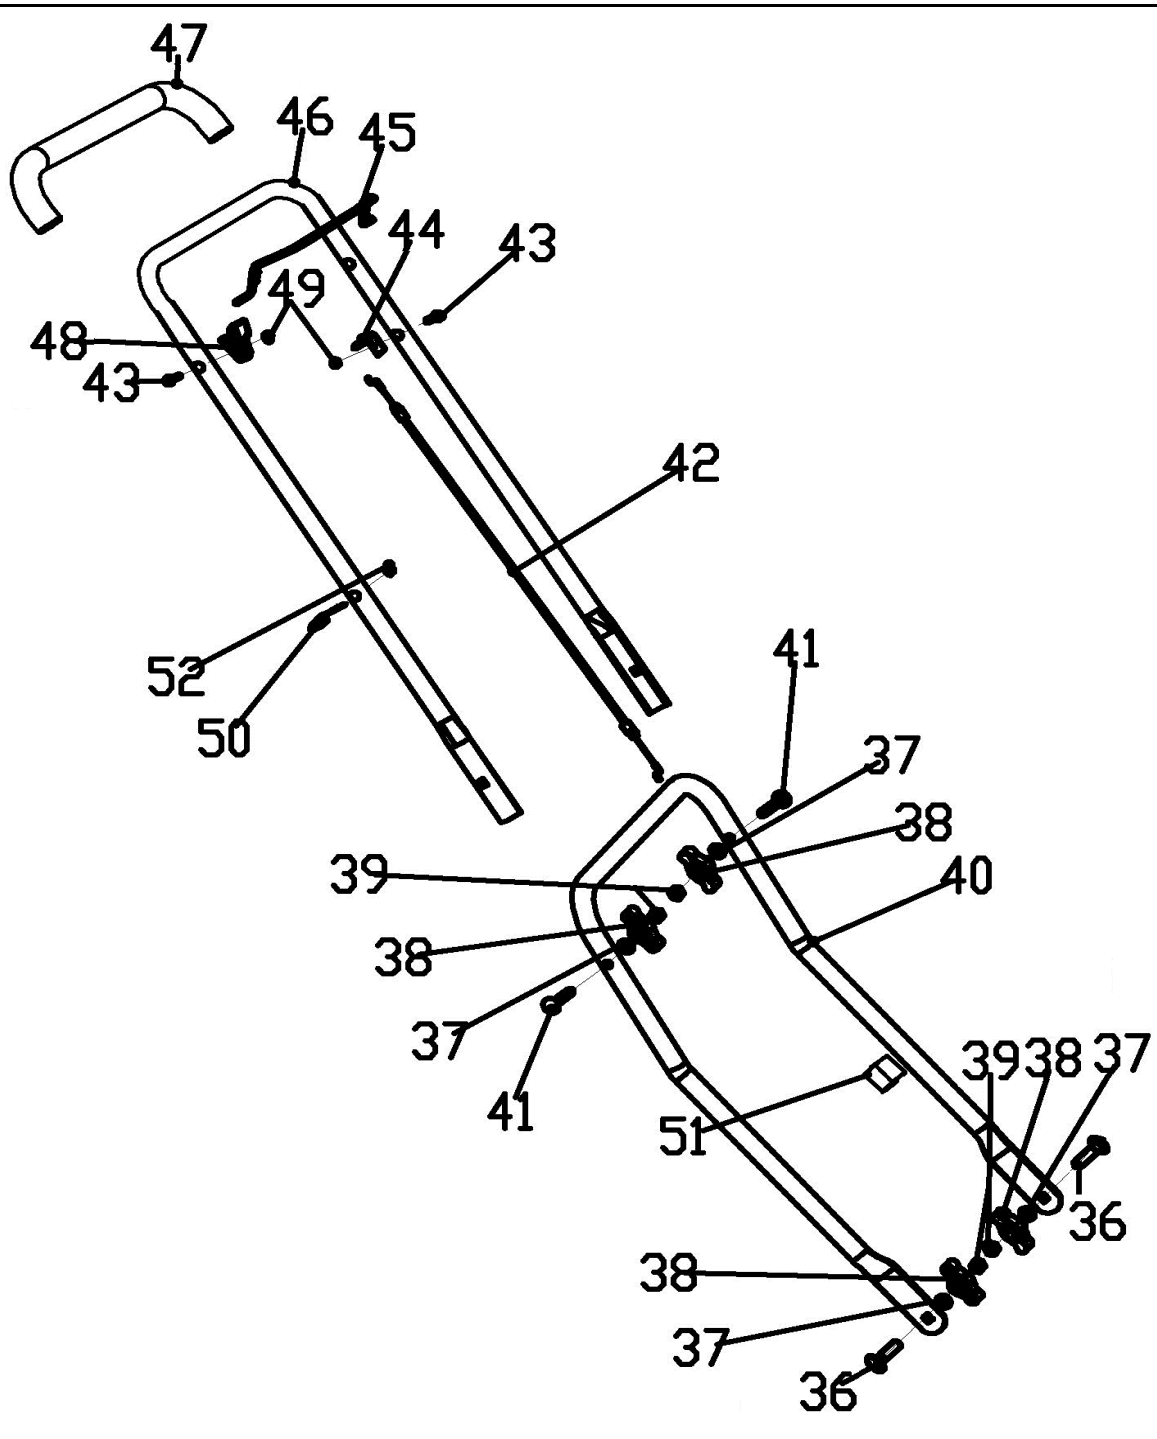

№	Артикул	Наименование	Кол
1	60100020000	Болт	1
2	70040070000	Шайба	1
3	70130050000	Нож	1
4	70140750000	Адаптер	1
5	20110060000	Дефлектор	1
6	20120040000	Крышка мульчирования	1
7	60390070000	Пружина	1
8	60150060000	Гайка	4
9	70060040130	Пластина	1
10	60060040000	Болт	2
11	70740060280	Корпус (дека)	1
12	70030070000	Ось	1
13	60150010000	Гайка	2
14	60060250000	Болт	2
22	60060010000	Болт	3
23	T961280	Двигатель Т8	1
26	70070160280	Кронштейн левый	1
27	60190200000	Шайба	2
28	70530010280	Шток	1
29	60060050000	Болт	2
30	70070140280	Кронштейн правый	1
31	60150030000	Гайка	6
32	70440010280	Соединитель	1
33	60190180000	Шайба	6
34	20750030000	Крышка резиновая	1
35	60060460000	Болт	6

### Газонокосилка бензиновая

Модель  
**LM 57 Pro**

Артикул  
**791-950**

№	Артикул	Наименование	Кол
37	60200470000	Шайба	4
38	20040030280	Гайка-барашек	2
39	60140080000	Гайка	4
40	70520110130	Ручка нижняя	1
41	60040130000	Болт	2
42	70810030000	Трос тормоза	1
43	60060590000	Болт	2
44	70050120000	Кронштейн троса	1
45	70540030280	Рычаг тормоза	1
46	70500210130	Ручка верхняя	1
47	20340060130	Рукоятка	1
48	20030030000	Кронштейн рычага	1
49	60150080000	Гайка	2
50	70230090000	Кронштейн шнура стартера	1
51	20240020000	Держатель	1
52	60130020000	Гайка	1

**Двигатель бензиновый**

Модель	Артикул
<b>T8</b>	<b>T961280</b>

№	Артикул	Наименование	Кол
1	25170110000	Пробка	1
2	80010070000	Сапун	1
3	60440340000	Прокладка	1
4	25250010000	Держатель	1
5	60140020000	Гайка	4
6	60190310000	Шайба	1
7	25310030000	Прокладка резиновая	2
8	25180230000	Бак топливный	1
9	25150010000	Штуцер	1
10	60230020000	Зажим	1
11	25160020000	Шланг топливный	1
12	60230010000	Зажим	1
13	60240250000	Втулка	1
18	60060520000	Болт	6
19	75110010000	Крышка	1
20	75720160000	Прокладка	1
21	75100030000	Клапан	1
22	75150010000	Фильтр масляный	1
23	60060530000	Болт	7
24	75330060000	Кронштейн бака	1