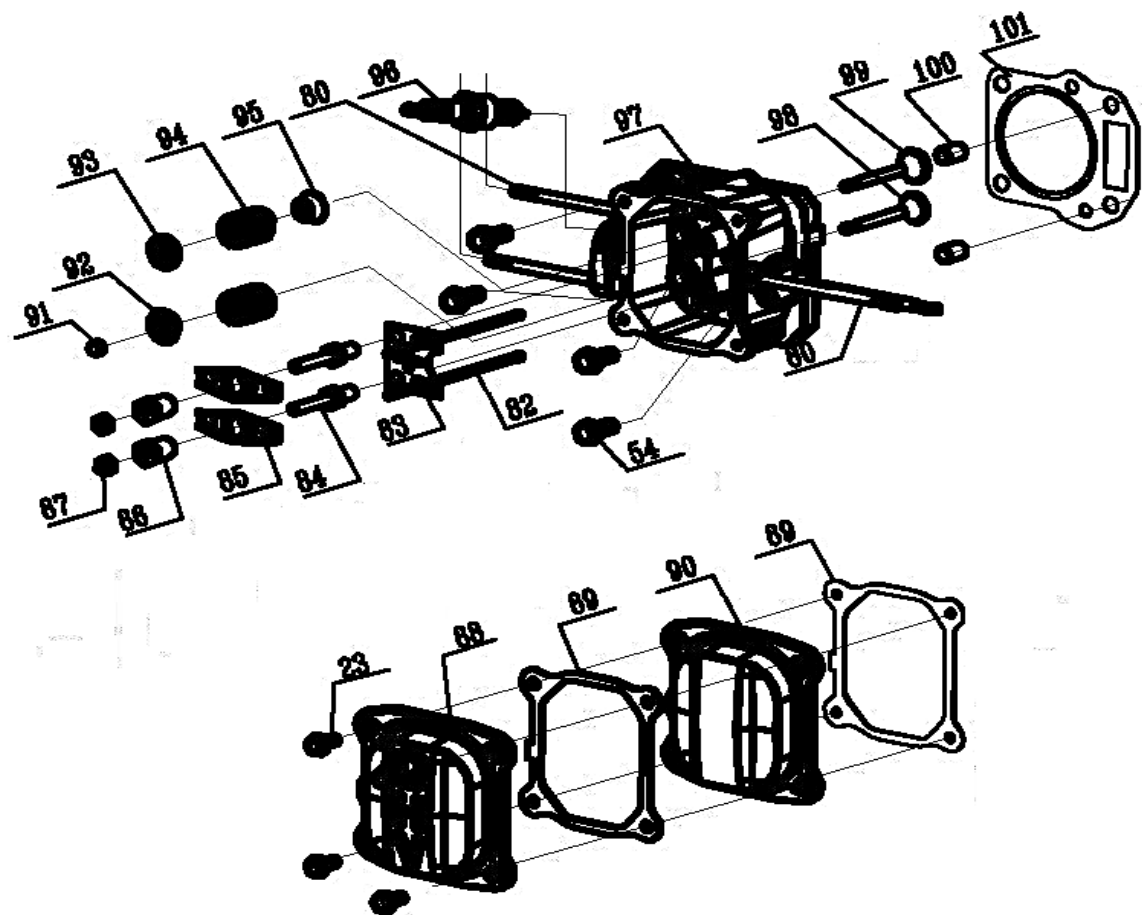

№	Артикул	Наименование	Кол
23	60060530000	болт	7
54	60360100000	Сальник	1
80	60080030000	Шпилька	4
82	75350040000	Штанга толкателя	2
83	75260020000	Кронштейн	1
84	60060760000	Болт коромысла	2
85	75230010000	Коромысло	2
86	60160050000	Гайка коромысла	2
87	60160030000	Гайка	2
88	75080030000	Крышка клапанов 1	1
89	75720270000	Прокладка	2
90	75080020000	Крышка клапанов 2	1
91	75200010000	ротатор	1
92	75180020000	Стпор пружины вып. кл.	1
93	75180010000	Стпор пружины вп. кл.	1
94	60380090000	Пружина клапана	2
95	60360130000	Колпачек маслосъемный	1
96	75140010000	Свеча TORCH F7RTC	1
97	75490070000	Головка цилиндра	1
98	75190020000	Выпускной клапан	1
99	75170020000	Впускной клапан	1
100	60280020000	Втулка	2
101	75720110000	Прокладка головки	1

Двигатель бензиновый

Модель
T8

Артикул
T961280