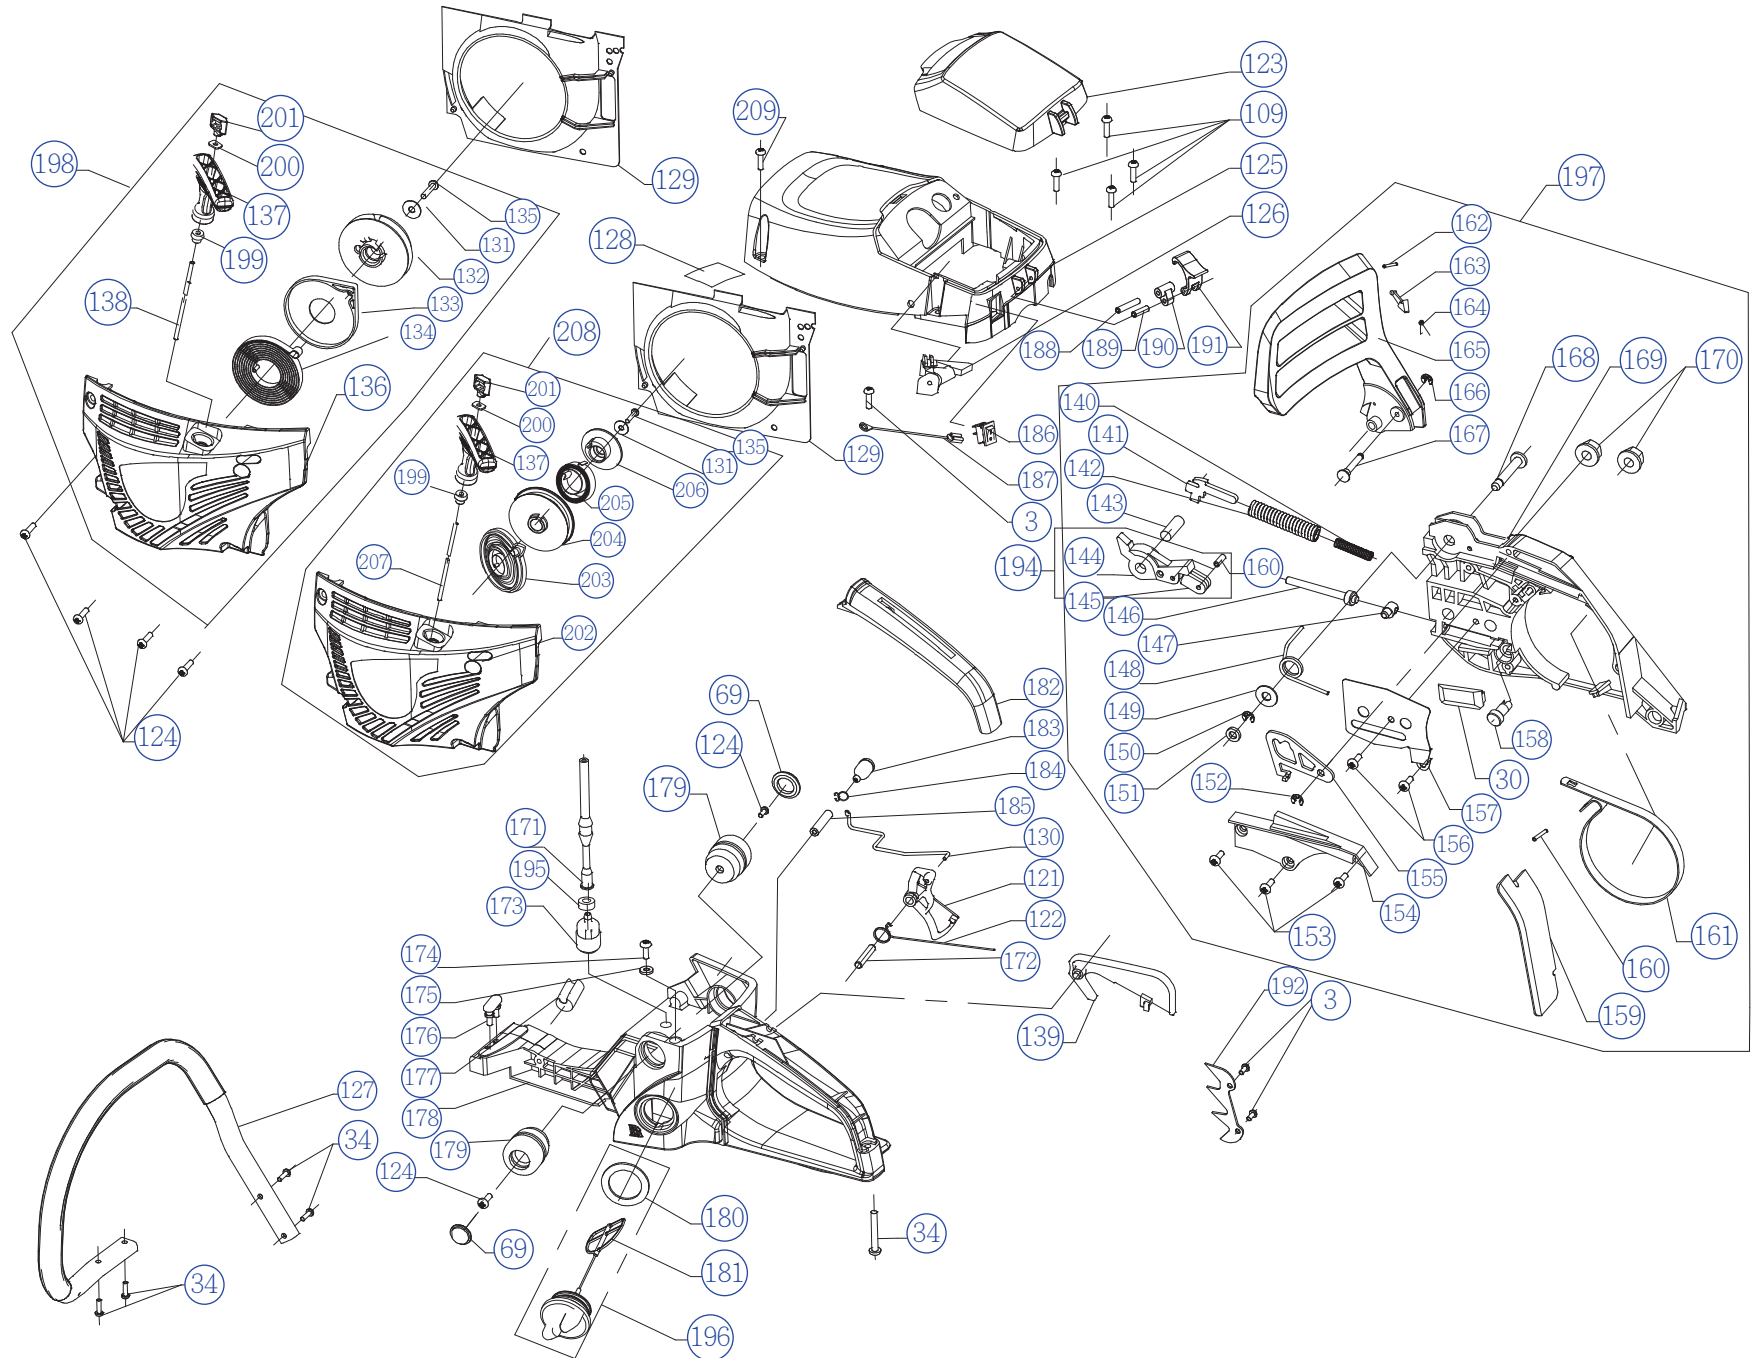

**Конструктив.**

Модель агрегата: SB501 (Бензопила 2,0 кВт /2,7 л.с. 49,8 см<sup>3</sup>)  
SB551 (Бензопила 2,2 кВт /3,0 л.с. 54,5 см<sup>3</sup>)

Конструктив.

## Список запасных частей

№ Поз.	Артикул детали	Наименование	Кол-во
1	5020105001	Гайка M5 SB501/551	2
2	4006003101	Винт глушителя SB501/551	1
3	5010605121	Шпилька глушителя M5x12 SB501/551	7
4.1	400600105	Глушитель (46/52) SB501	1
4.2	4006001206	Глушитель (58) SB551	1
5.1	4019003102	Прокладка глушитель SB501	1
5.2	4,9E+11	Прокладка глушителя SB551	1
6	5011605871	Шпилька - винт глушителя M5x87 SB501/551	2
7	5010705221	Винт цилиндра M5x22 SB501/551	4
8.1	4002001104	Цилиндр 43мм	1
8.2	4002001105	Цилиндр 45мм SB501	1
8.3	4002001106	Цилиндр 45.2мм SB551	1
9	4009004105	Свеча L7T	1
10	4019004101	Прокладка колена SB501/551	1
11	4005002303	Колено SB501/551	1
12	4005004101	Гильза колена 16 SB501/551	1
13	4019002102	Прокладка цилиндра SB501/551	1
14	4004004116	Стопорное кольцо поршневого пальца SB501/551	2
15.1	4004003115	Поршневой палец 11x34 SB501/551	1
15.2	4004003116	Поршневой палец 11x35.5 SB501/551	1
16.1	400405102	Проставочные шайбы 18x2.5 SB501/551	2
16.2	4004005101	Проставочные шайбы 19x3.1	2
17.1	4004002109	Поршневые кольца 43мм	2
17.2	4004002103	Поршневые кольца 45мм SB501	2
17.3	4004002104	Поршневые кольца 45.2мм SB551	2
18.1	4004001324	Поршень 43мм	1
18.2	4004001322	Поршень 45мм SB501	1
18.3	4004001323	Поршень 45.2мм SB551	1
19	5080811121	Игольчатый подшипник 11x15x12.5 SB501/551	1
20.1	4003001204	Коленчатый вал SB501	1
20.2	4003001205	Коленчатый вал SB551	1
21	5060103101	Шпонка 3.0x3.7x10 SB501/551	1
22	5010604151	Винт масланасоса M14x15 SB501/551	2
23	4014005102	Патрубок масланасоса SB501/551	1
24	4014001211	Маслонасос SB501/551	1
25	4014016102	Втулка SB501/551	1
26	4014004102	Штуцер SB501/551	1
27	4014002202	Масляный фильтр SB501/551	1
28	5010604061	Винт M4x6 SB501/551	3