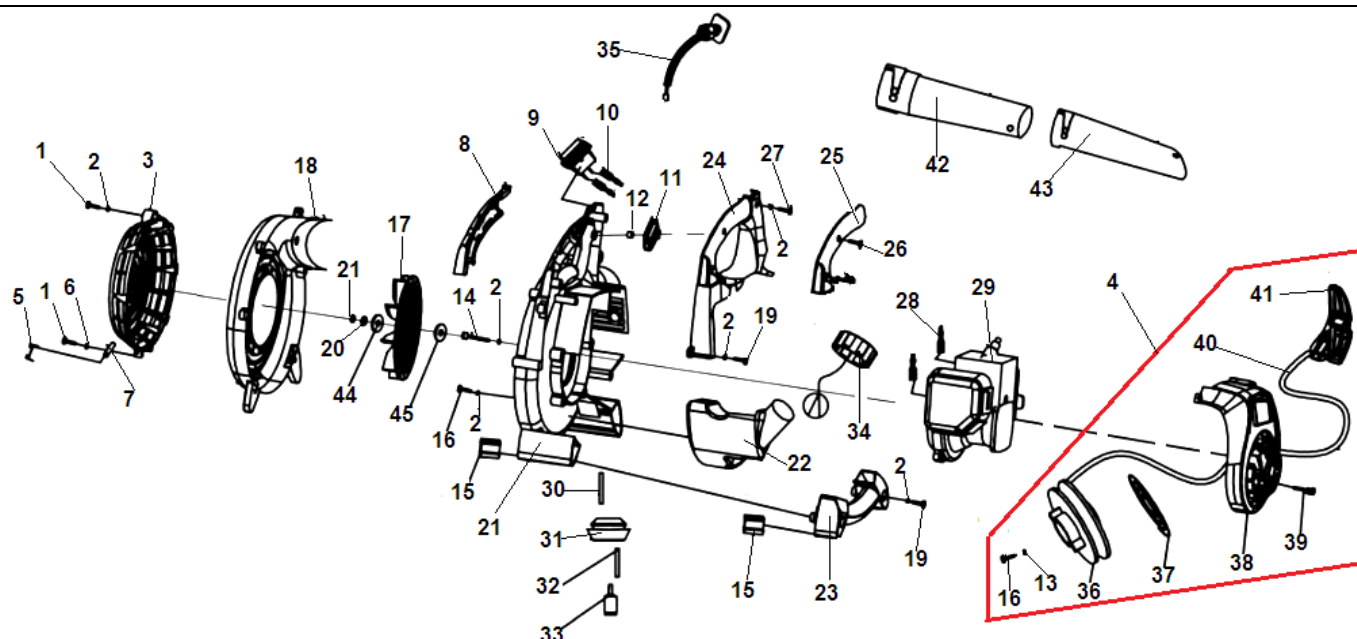

№	Артикул	Наименование	К-во	№	Артикул	Наименование	К-во
1	03010060059	Болт М4х14	1	24	70030160148	Рукоятка верхняя	1
2	03040010007	Шайба 4	1	25	02080020046	Накладка рукоятки правая	1
3	16226203/ 70030030737	Крышка вентилятора	1	26	03010040016	Винт 4,2х10	1
4	<b>70080100001/ 70080100039</b>	<b>Стартер в сборе</b>	1	27	03010040056	Винт 5х20	2
5	02020110048	Пружина крышки вентилятора	1	28	02050050021	Провода выключения зажигания	2
6	03040050017	Шайба	1	29	<b>51010030090</b>	<b>Двигатель</b>	1
7	02020160312	Штифт пружины	1	30	61370010005	Шланг праймера	1
8	02080020046	Накладка рукоятки левая	1	31	02080030025	Уплотнение топливного шланга	1
9	02050050344	Выключатель	1	32	61370010004	Шланг топливный	1
10	02050050021	Провода выключения зажигания	2	33	02050120002	Фильтр топливный	1
11	70030070471	Рычаг газа	1	34	02110020026	Пробка топливного бака	1
12	02020160398	Фиксатор рычага газа	1	35	16226235 /02050040087	Трос газа	1
13	03040020019	Шайба 5	9	36	16226236/ 02060020003	Барaban стартера	1
14	03010010070	Болт М5х30	4	37	02060020009	Пружина стартера возвратная	1
15	02020160117	Опорная подушка	4	38	70030030317	Крышка стартера	1
16	03020020017	Винт 5х10	3	39	03020020015	Винт 4х30	3
17	70030090006	Крыльчатка	1	40	01050010009	Шнур стартера	1
18	70030010395	Корпус крыльчатки L	1	41	70030140012	Рукоятка стартера	1
19	03010040047	Винт 5х16	8	42	70050010188	Труба А	1
20	03050010007	Шайба 8	1	43	70050010067	Труба В	1
21	70030010394	Корпус крыльчатки R	1	44	03040010014	Шайба 8	1
22	70050030063	Бак топливный	1	45	03040050005	Шайба 23х8х1	1
23	16226223/	Рукоятка нижняя	1	46			