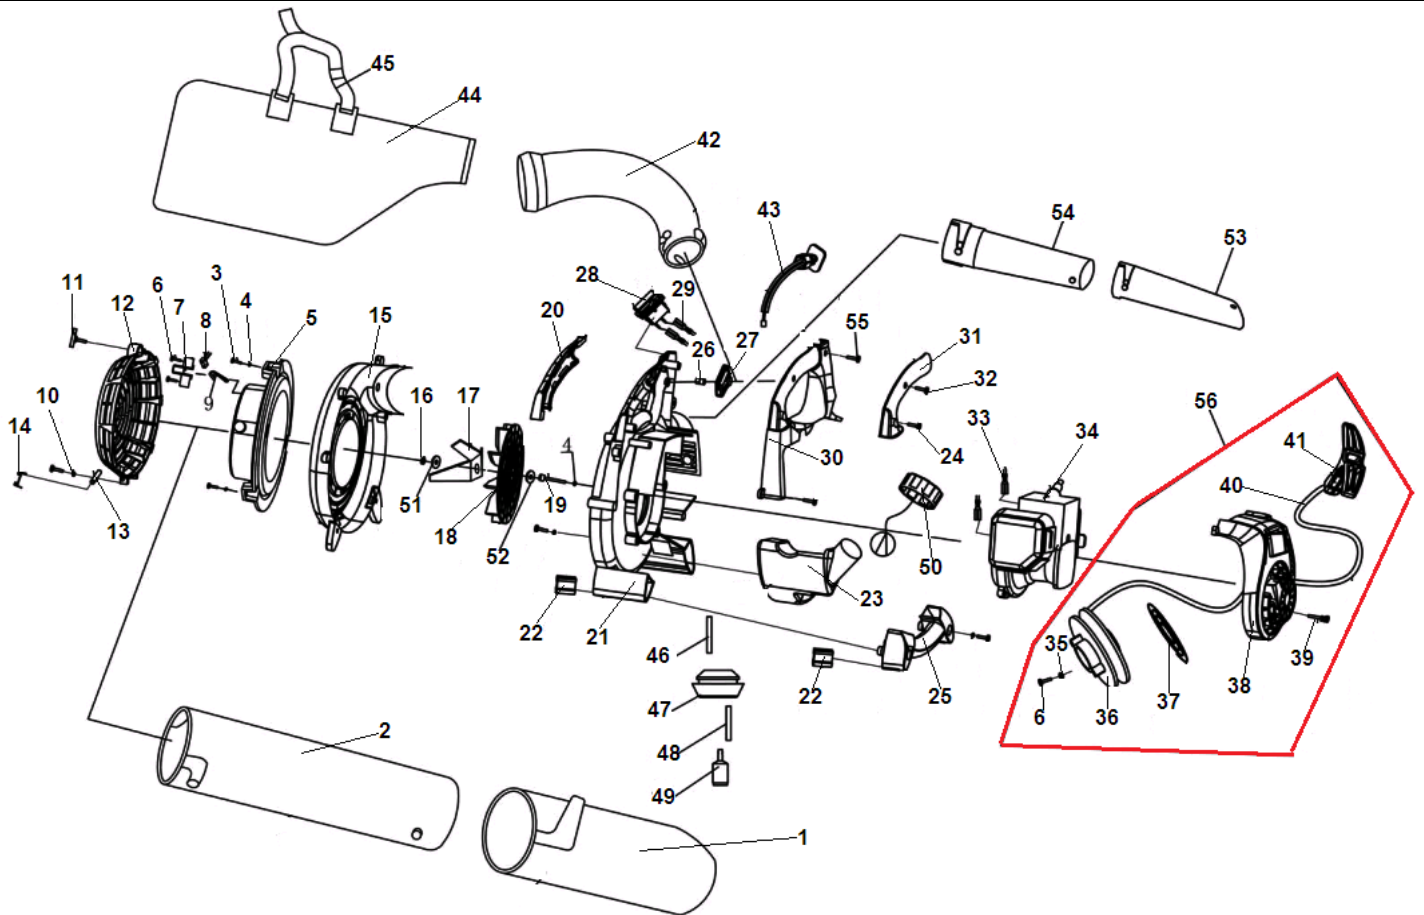

№	Артикул	Наименование	К-во	№	Артикул	Наименование	К-во
1	03010010077	Болт М5х55	2	21	03010010058	Болт	4
2	16226107/ 02050010017	Глушитель	1	22	02050030018	Маховик	1
3	16226108/ 02020160064	Прокладка глушителя	1	23	02050030023	Магнето	1
4	03010080011	Болт М5х25	2	24	03020020054	Болт 4х20	2
5	70070130010	Цилиндр	1	25	02070010048	Прокладка под магнето	2
6	02070010032	Прокладка цилиндра	1	26	L7T	Свеча зажигания	1
7	02020020003	Кольцо поршневое 34 мм	2	27	02050050171	Провод выключения зажигания	1
8	02010020005	Поршень	1	28	02040030020	Втулка соединительная	1
9	02020010004	Палец поршня	1	29	02070010019	Прокладка под теплоизолятор	1
10	03090020018	Подшипник пальца	1	30	70030020016	Теплоизолятор	1
11	02020030017	Кольцо стопорное пальца	1	31	03020020012	Болт М5х20	2
12	16226135/ 02020120116	Коленвал	1	32	02070010071	Прокладка под карбюратор	1
13	03090010028	Подшипник коленвала 6001	2	33	02050020018	Карбюратор	1
14	03100010009	Сальник коленвала 12х22х7	2	34	70080120007	Опора воздушного фильтра	1
15	02070010119	Прокладка картера	1	35	03020020043	Болт крепления опоры фильтра	2
16	03060010002	Штифт картера	2	36	02090010011	Фильтр воздушный	1
17	03070010001	Шпонка маховика	1	37	70030040078	Крышка воздушного фильтра	1
18	16226130/ 70070050107	Картер сторона маховика	1	38	70030180012	Болт крепления крышки	1
19	16226136/ 70070050106	Картер сторона стартера	1	39	16226119К/ 70080120195	Поршень комплект	1
20	02050100015	Плата собачек стартера	1	40	70080120196	Поршневая группа комплект	1